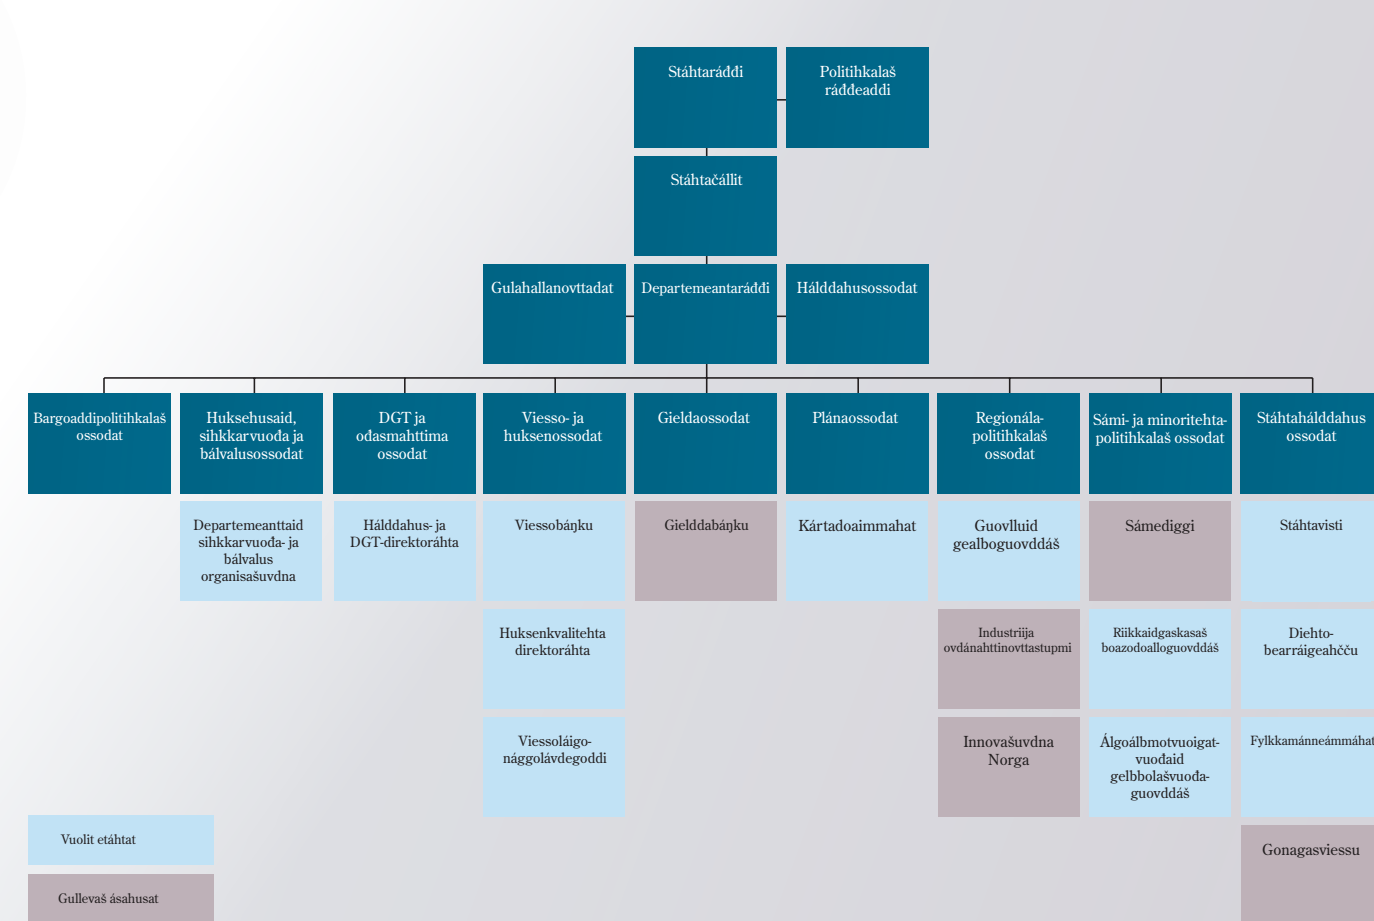

Gielda- ja ođasmahttindepartemeanta bargá ođasmahttimis, álkkásmahttimis ja buorideames almmolaš suorggi.

Min birra

Gielda- ja ođasmahttindepartemeantas (GOD) leat sullii 425 bargi. Váldobargun lea leat gielda- ja ođasmahttinministara ja muđui politihkalaš jodihangotti fágalaš čállingoddin. Departemeantaráđdi lea hálldahuslaš jodiheadđji ja ovttahtta bargodoaimmaid departemeantas. Mis leat ovcci fágaossodaga, okta hálldahusossodat ja okta gulahallanovttadat.

Min fágasuorggit leat:

- Oppalaš juridihkalaš ja ekonomalaš rámmaeavttut suohkansuorggi várás
- Bire- ja guovlopolitihkka
- Viste- ja ásodatpolitihkka
- Plána- ja kártapolitihkka
- Stáhta bargiid- ja bargoaddipolitihkka
- Vistit ja oktasašbálvalusat ráđdehuskvartálas
- Ođasmahttinbargu almmolaš suorggis ja DGT-politihkka
- Sámi- ja minoritehtapolitihkka
- Stáhtahálldašeapmi ja persovdnasuodjaleapmi
- Hálldahus ja gulahallan

Mii lámčit:

- Ahte suohkanat sáhttet čadahit doaimmaideaset
- Buori báikkálaš demokratiija ja válggaid čadaheami
- Geasuheadđji bargosajiid ja báikkálaš servodagaid miehtá riikka
- Ahte buohkat galget sáhttit orrut dorvvolaš dilis
- Buori bargiid- ja bargoaddipolitihka stáhtas
- Dorvvolaš ja nana ráđdehusvistti
- Beaktilis almmolaš suorggi mii lámčá álkibut árgabeaivvi olbmuide
- Ovttahttit ja hábmet politihka sámi álbmogii ja sisriikkálaš unnitčearddaide

- Buori stáhtahálldašeami
- Ahte plána- ja huksenlága mearrádušat dohttaluvvojit oppa riikkas

Ovttasbargoguoimmit

Suohkanat ja fylkkasuohkanat leat Gielda- ja ođasmahttindepartemeanta dehálaš ovttasbargoguoimmit.

Dása lassin mii bargat mánggaid vuolit etáhtaid ja gullelaš ášahusaid bokte. Departemeanta searvá maddái riikkaidgaskasaš ovttasbargui iežamet politihkalaš surggiin.