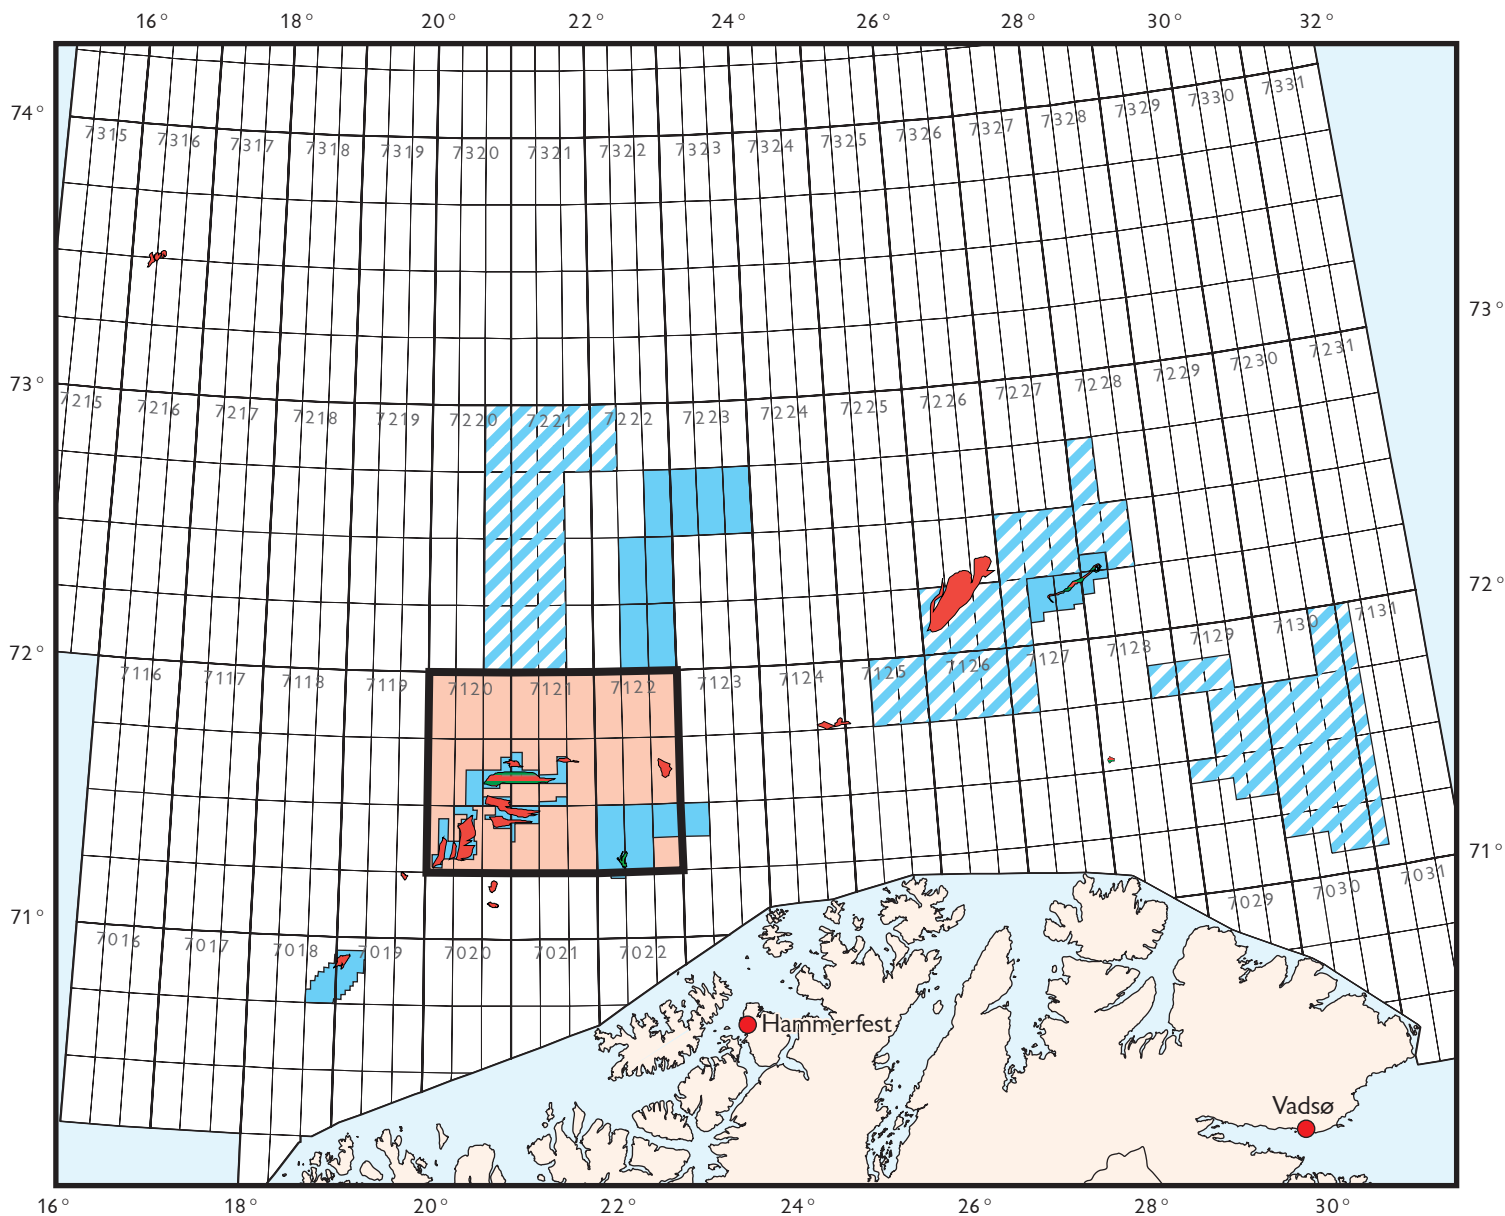

Tildeling i forhåndsdefinerte områder

Barentshavet

-  Konsesjonsbelagt område
-  Utlyste blokker
-  Seismikkområde
-  Forhåndsdefinert område

Kartene viser konsesjonsbelagte områder og utlyste blokker per 29. januar. Dette arealet kan endres i løpet av søknadsperioden. Oppdaterte kart (ODs interaktive faktakart) som viser tilgjengelig areal finnes på Oljedirektoratets nettside.