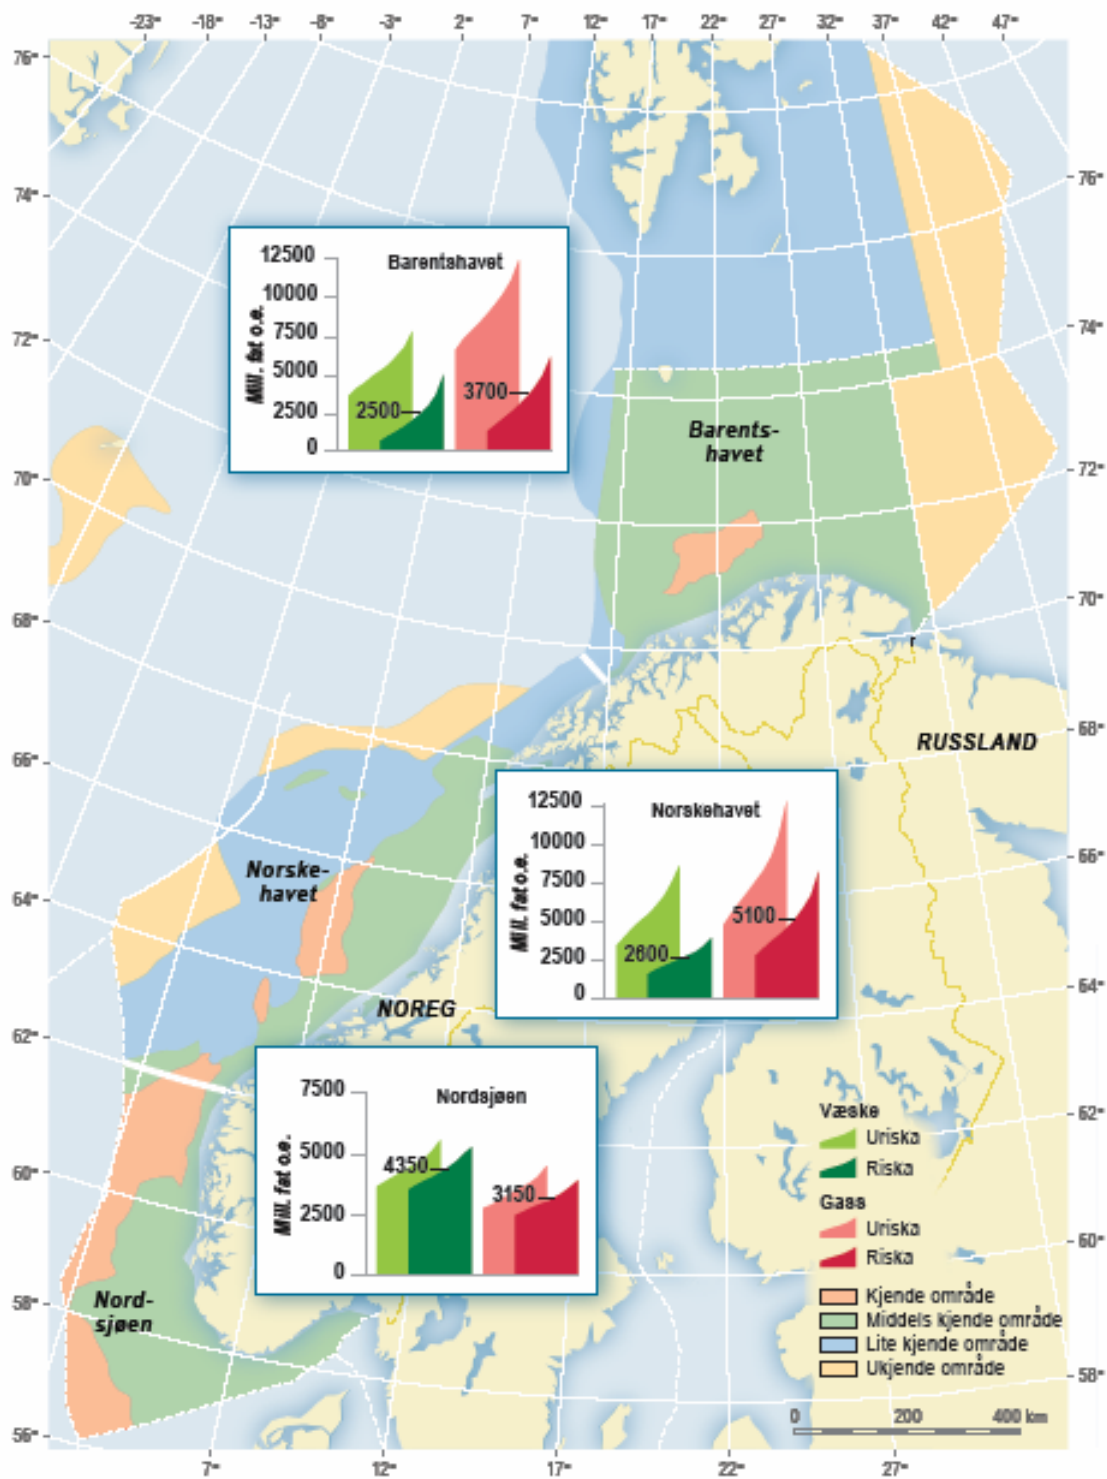

NORWEGIAN MINISTRY
OF PETROLEUM AND ENERGY

Kart i Fakta 2005

Uoppdaga ressursar

Modne område i Nordsjøen

Tildeling i førehandsdefinerte område - utlysning Nordsjøen 2005

Modne område i Norskehavet

Tildeling i førehandsdefinerte område - utlysning Norskehavet 2005

Modne område i Barentshavet

Tildeling i førehandsdefinerte område - utlysning Barentshavet 2005

Opna og ikkje opna område på norsk kontinentalsokkel

* Område unntaken heilårleg petroleumsvirksemd i ljøs av resultatata frå ULB

Norsk og russisk del av Barentshavet

Røyrleidningar

Innretningar i Ekofiskområdet

Sørlege Nordsjø

Tampenområdet

Nordlege Nordsjø

Norskehavet

Eksisterende og planlagde røyrleidningar

Fiberkabelnettet på norsk kontinentalsokkel