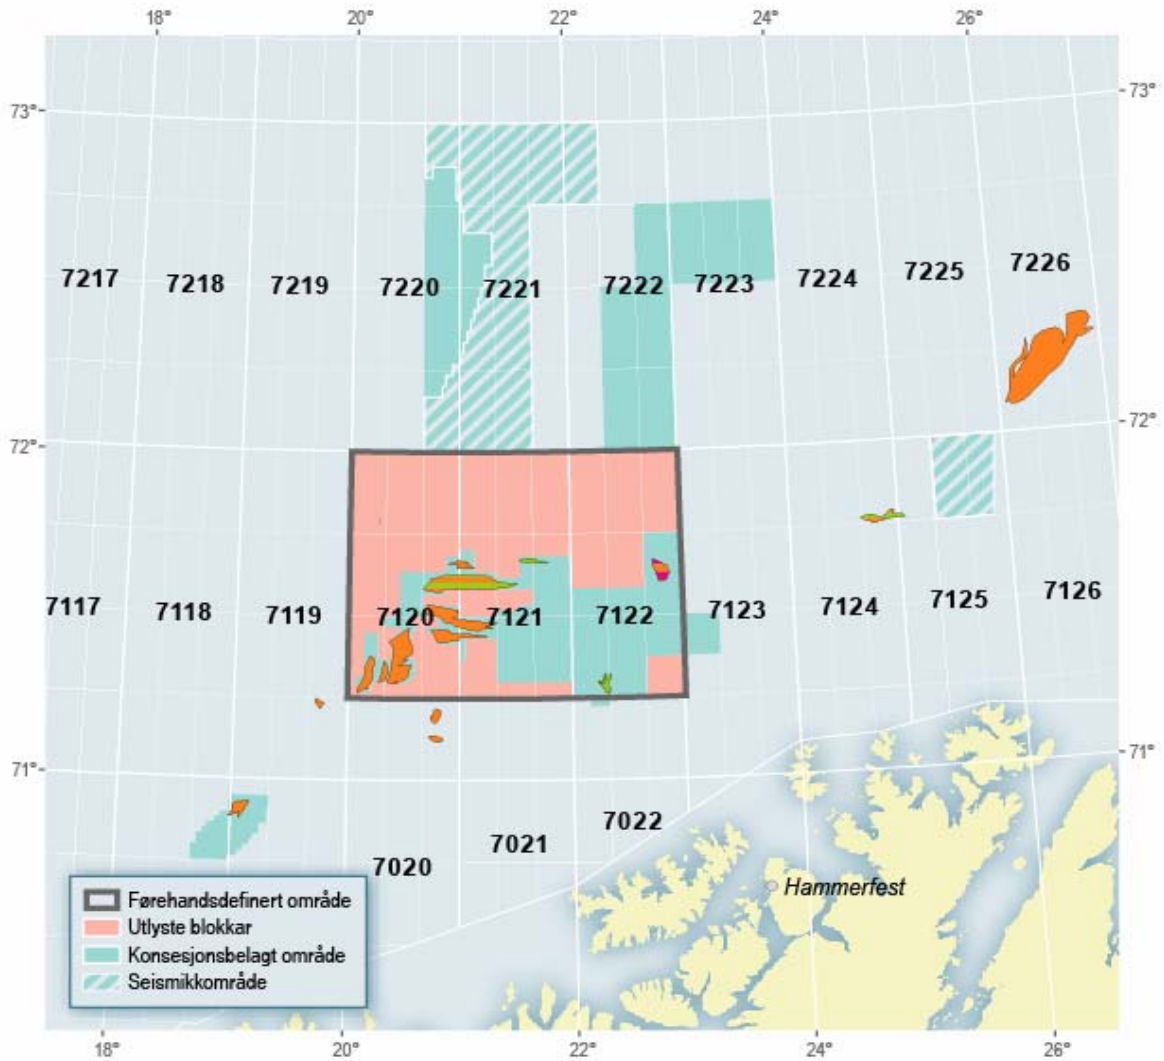

NORWEGIAN MINISTRY
OF PETROLEUM AND ENERGY

Kart i Fakta 2005

Uoppdaga ressursar

Modne område i Nordsjøen

Tildeling i førehandsdefinerte område - utlysning Nordsjøen 2005

Modne område i Norskehavet

Tildeling i førehandsdefinerte område - utlysning Norskehavet 2005

Modne område i Barentshavet

Tildeling i førehandsdefinerte område - utlysning Barentshavet 2005

Opna og ikkje opna område på norsk kontinentalsokkel

* Område unntaken heilårleg petroleumsvirksemd i ljøs av resultatata frå ULB

Norsk og russisk del av Barentshavet

Røyrleidningar

Innretningar i Ekofiskområdet

Sørlege Nordsjø

Tampenområdet

Nordlege Nordsjø

Norskehavet

Eksisterende og planlagde røyrleidningar

Fiberkabelnettet på norsk kontinentalsokkel