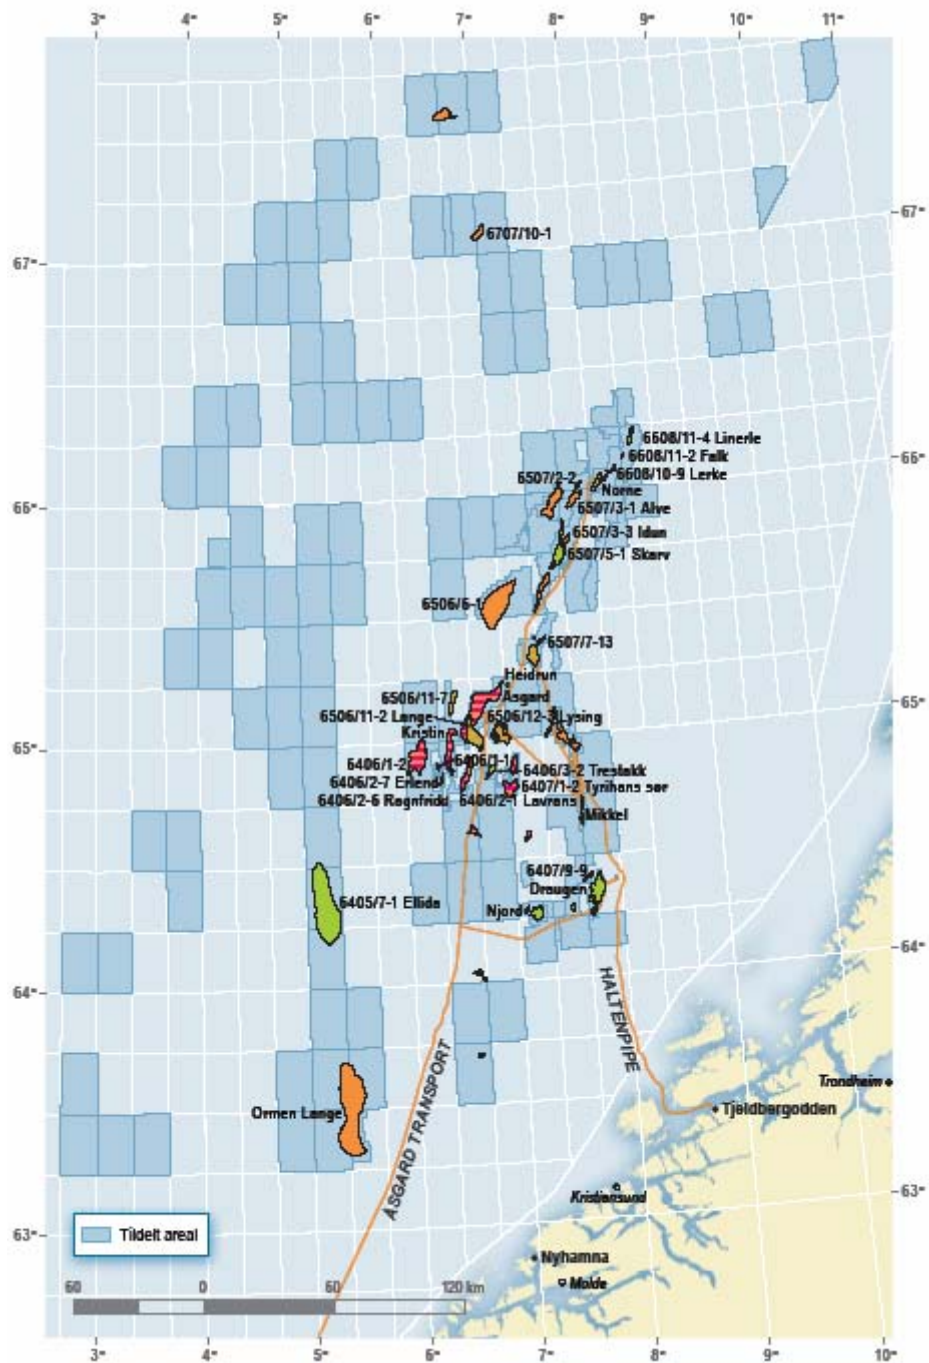

NORWEGIAN MINISTRY
OF PETROLEUM AND ENERGY

Kart i Fakta 2005

Uoppdaga ressursar

Modne område i Nordsjøen

Tildeling i førehandsdefinerte område - utlysning Nordsjøen 2005

Modne område i Norskehavet

Tildeling i førehandsdefinerte område - utlysning Norskehavet 2005

Modne område i Barentshavet

Tildeling i førehandsdefinerte område - utlysning Barentshavet 2005

Opna og ikkje opna område på norsk kontinentalsokkel

* Område unntaken heilårleg petroleumsvirksemd i ljøs av resultatata frå ULB

Norsk og russisk del av Barentshavet

Røyrleidningar

Innretningar i Ekofiskområdet

Sørlege Nordsjø

Tampenområdet

Nordlege Nordsjø

Norskehavet

Eksisterende og planlagde røyrleidningar

Fiberkabelnettet på norsk kontinentalsokkel