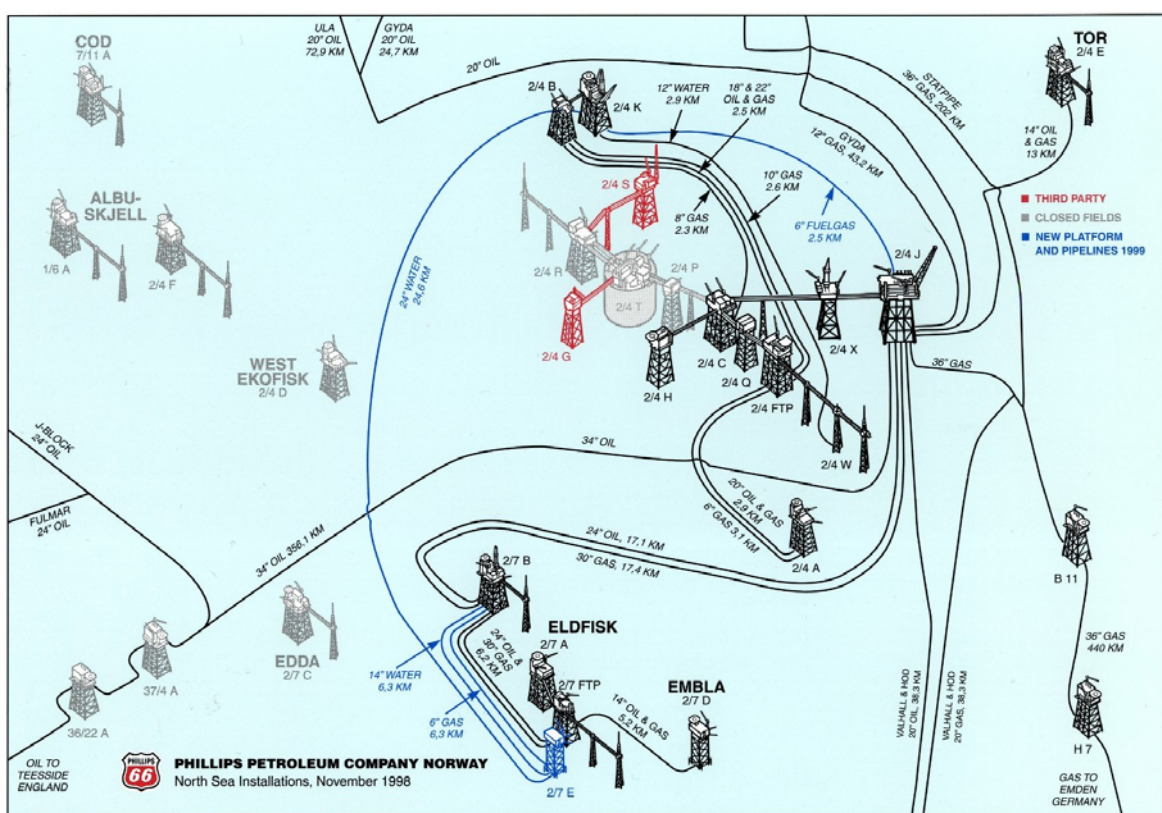

Modne område i Barentshavet

Tildeling i førehandsdefinerte område - utlysning Barentshavet 2005

Opna og ikkje opna område på norsk kontinentalsokkel

* Område unntaken heilårleg petroleumsvirksemd i ljøs av resultatata frå ULB

Norsk og russisk del av Barentshavet

Røyrleidningar

Innretningar i Ekofiskområdet

Sørlege Nordsjø

Tampenområdet

Nordlege Nordsjø

Norskehavet

Eksisterende og planlagde røyrleidningar

Fiberkabelnettet på norsk kontinentalsokkel