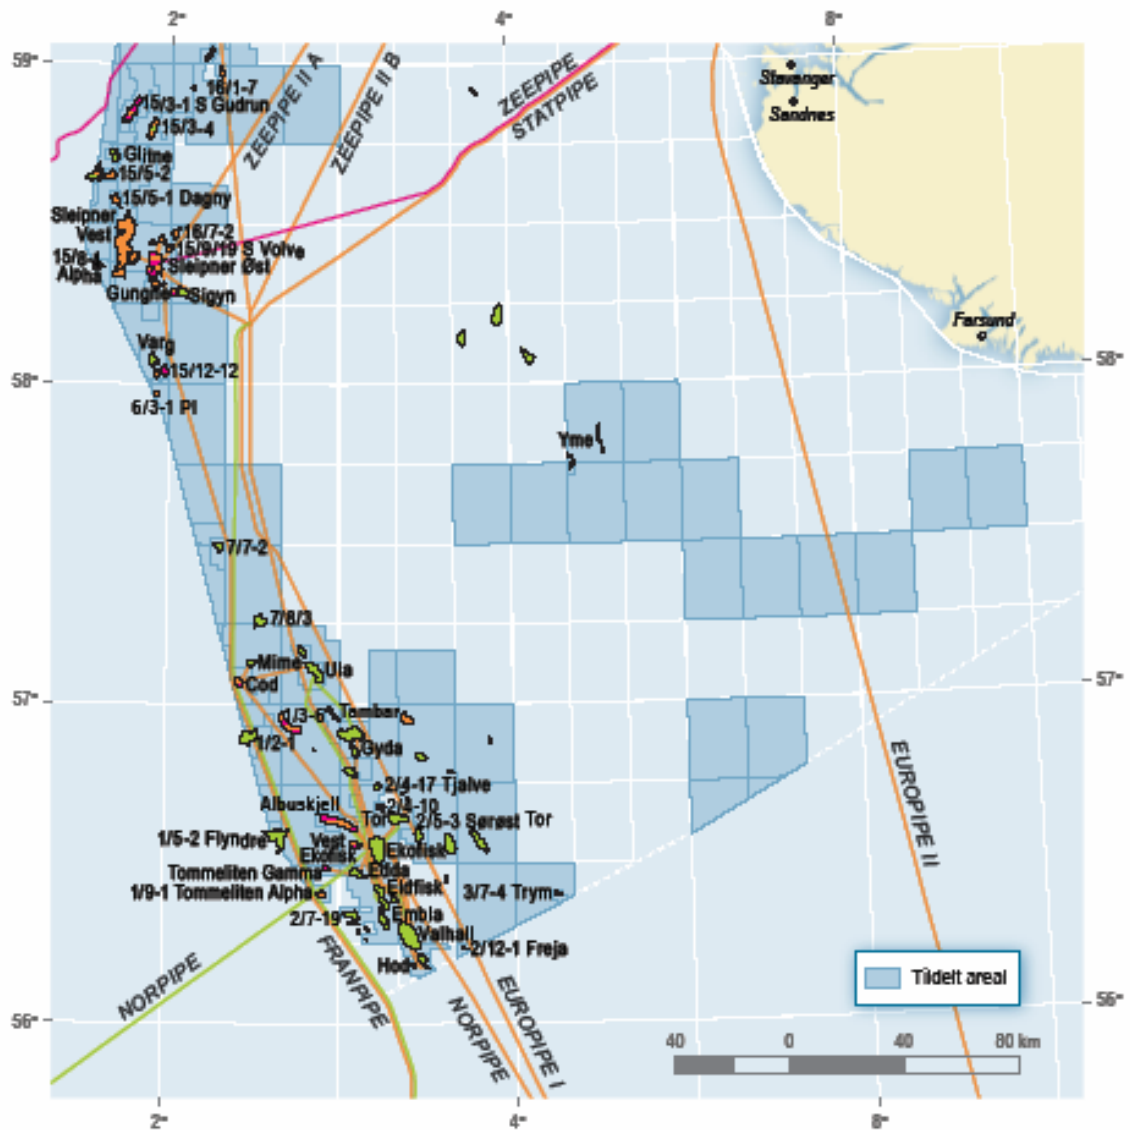

NORWEGIAN MINISTRY
OF PETROLEUM AND ENERGY

Kart i Fakta 2005

Uoppdaga ressursar

Modne område i Nordsjøen

Tildeling i førehandsdefinerte område - utlysning Nordsjøen 2005

Modne område i Norskehavet

Tildeling i førehandsdefinerte område - utlysning Norskehavet 2005

Modne område i Barentshavet

Tildeling i førehandsdefinerte område - utlysning Barentshavet 2005

Opna og ikkje opna område på norsk kontinentalsokkel

* Område unntaken heilårleg petroleumsvirksemd i ljøs av resultatata frå ULB

Norsk og russisk del av Barentshavet

Røyrleidningar

Innretningar i Ekofiskområdet

Sørlege Nordsjø

Tampenområdet

Nordlege Nordsjø

Norskehavet

Eksisterende og planlagde røyrleidningar

Fiberkabelnettet på norsk kontinentalsokkel