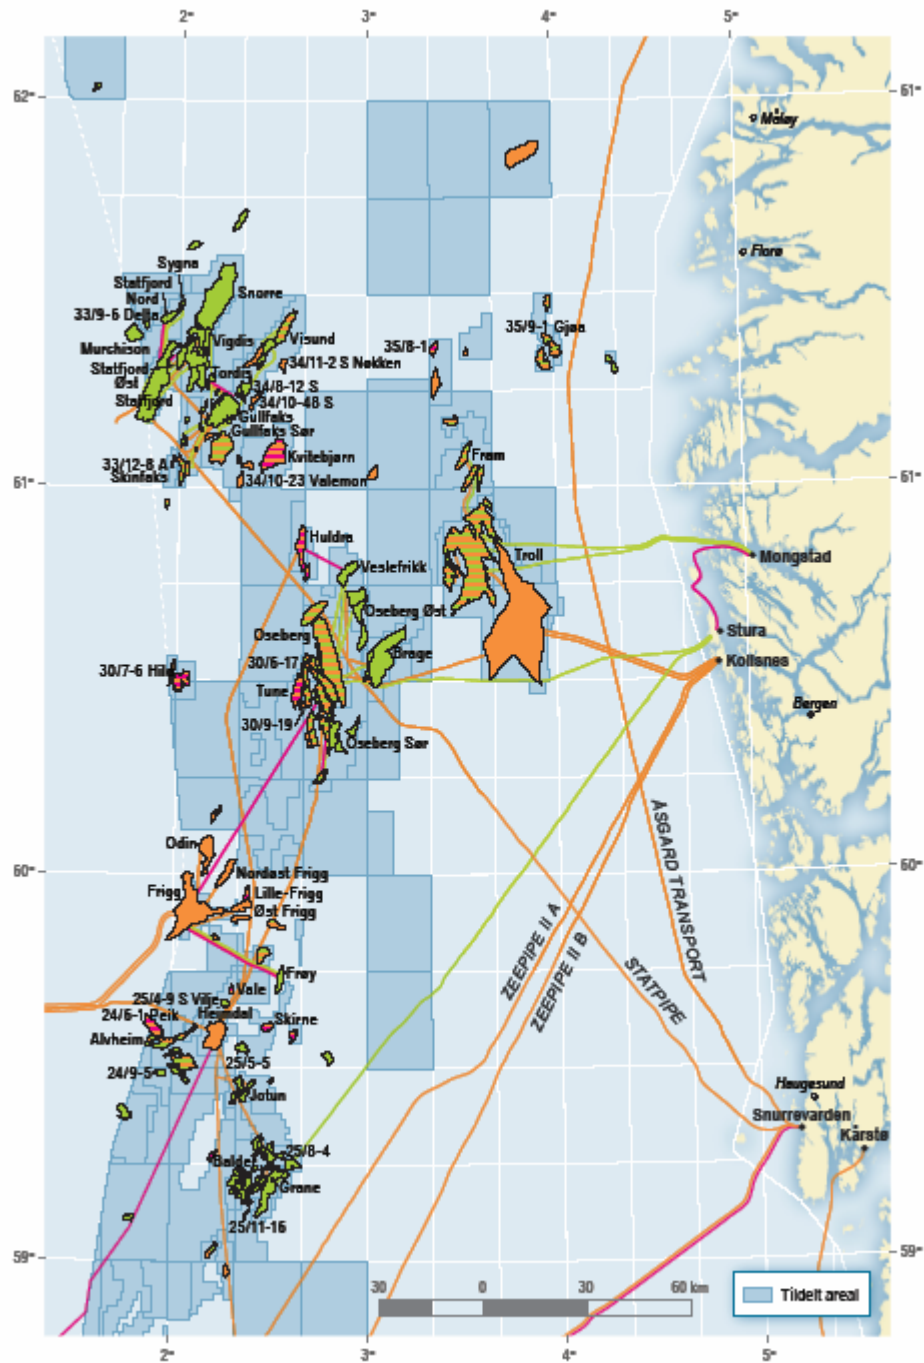

NORWEGIAN MINISTRY
OF PETROLEUM AND ENERGY

Kart i Fakta 2005

Uoppdaga ressursar

Modne område i Nordsjøen

Tildeling i førehandsdefinerte område - utlysning Nordsjøen 2005

Modne område i Norskehavet

Tildeling i førehandsdefinerte område - utlysning Norskehavet 2005

Modne område i Barentshavet

Tildeling i førehandsdefinerte område - utlysning Barentshavet 2005

Opna og ikkje opna område på norsk kontinentalsokkel

* Område unntaken heilårleg petroleumsvirksemd i ljøs av resultatata frå ULB

Norsk og russisk del av Barentshavet

Røyrleidningar

Innretningar i Ekofiskområdet

Sørlege Nordsjø

Tampenområdet

Nordlege Nordsjø

Norskehavet

Eksisterende og planlagde røyrleidningar

Fiberkabelnettet på norsk kontinentalsokkel