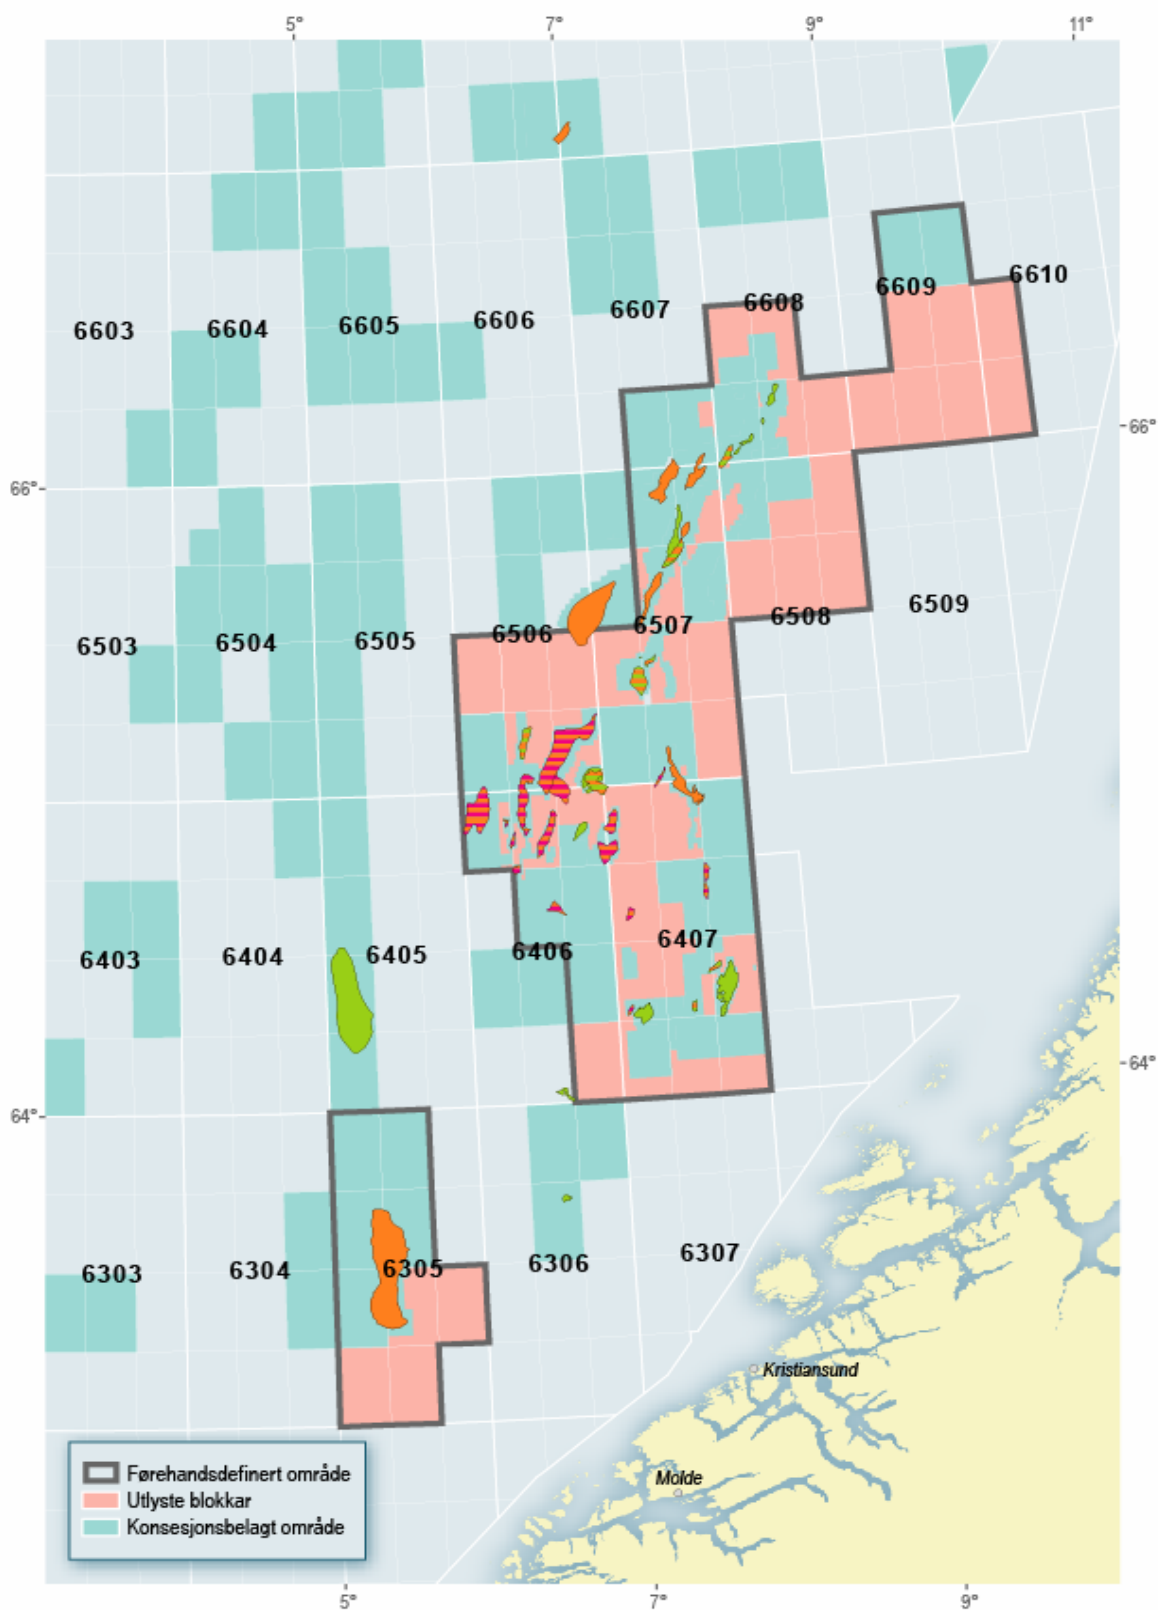

NORWEGIAN MINISTRY
OF PETROLEUM AND ENERGY

Kart i Fakta 2005

Uoppdaga ressursar

Modne område i Nordsjøen

Tildeling i førehandsdefinerte område - utlysning Nordsjøen 2005

Modne område i Norskehavet

Tildeling i førehandsdefinerte område - utlysning Norskehavet 2005

Modne område i Barentshavet

Tildeling i førehandsdefinerte område - utlysning Barentshavet 2005

Opna og ikkje opna område på norsk kontinentalsokkel

* Område unntaken heilårleg petroleumsvirksemd i ljøs av resultatata frå ULB

Norsk og russisk del av Barentshavet

Røyrleidningar

Innretningar i Ekofiskområdet

Sørlege Nordsjø

Tampenområdet

Nordlege Nordsjø

Norskehavet

Eksisterende og planlagde røyrleidningar

Fiberkabelnettet på norsk kontinentalsokkel