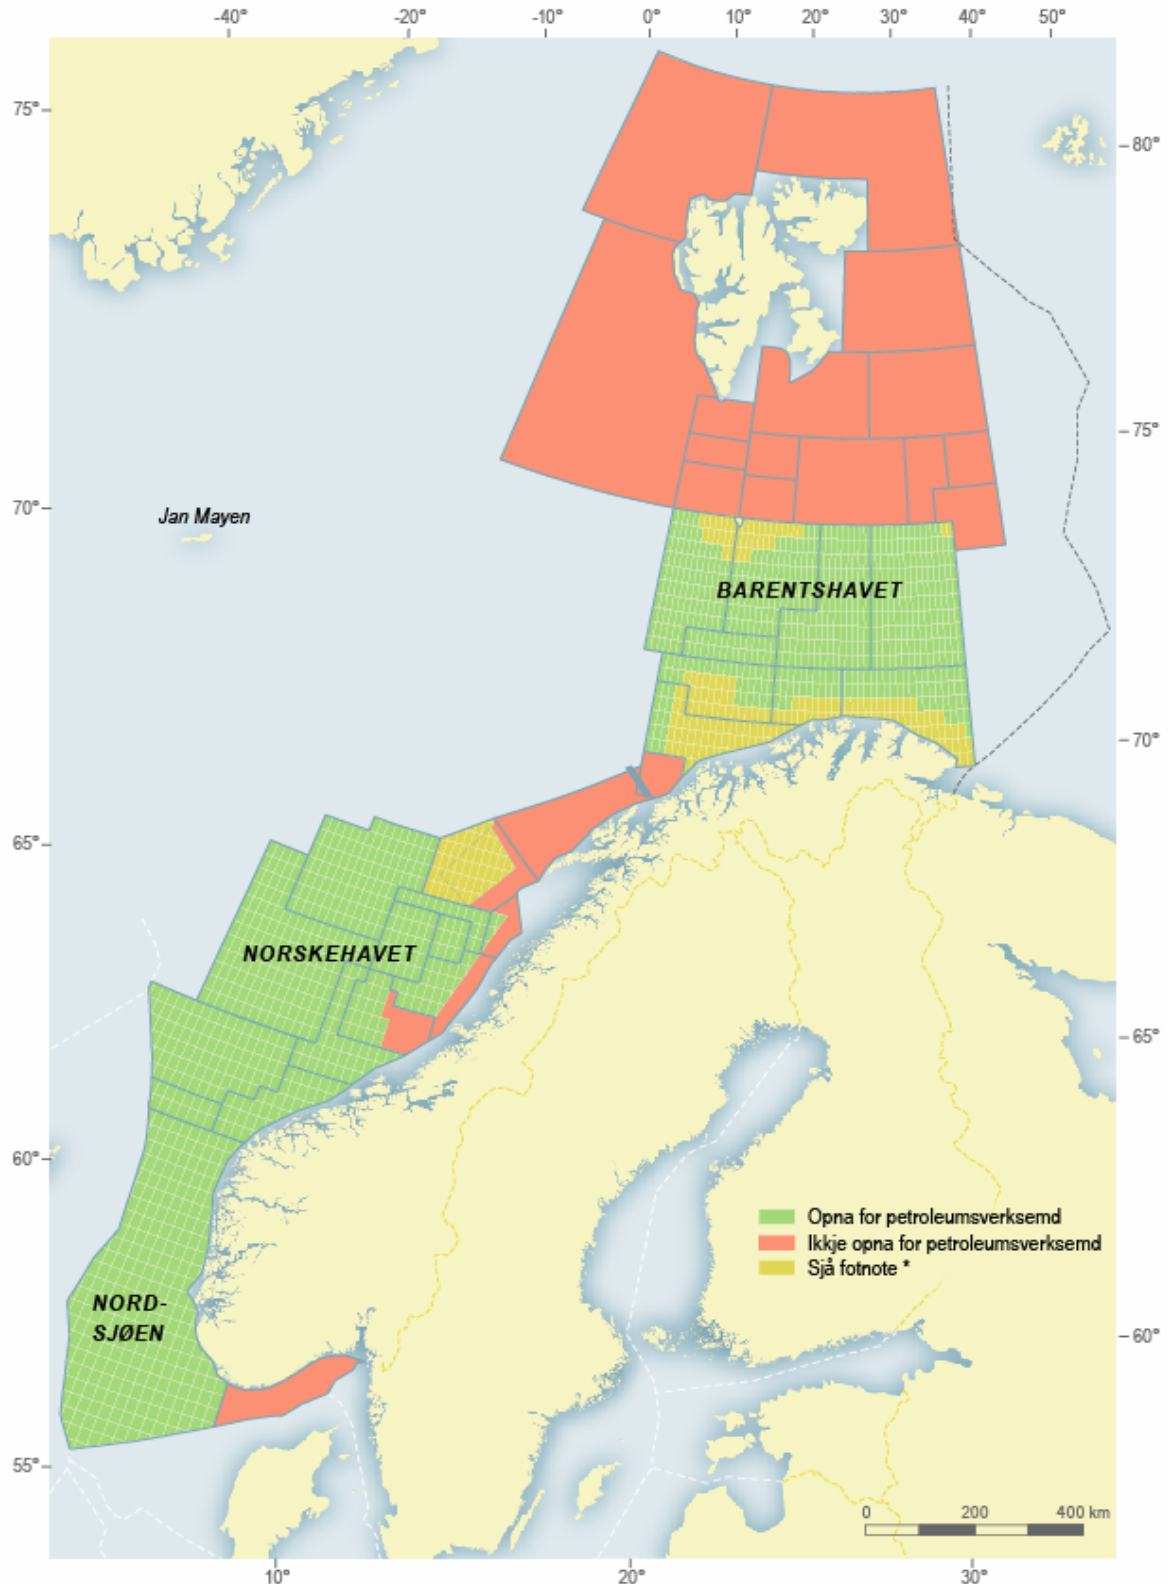

NORWEGIAN MINISTRY
OF PETROLEUM AND ENERGY

Kart i Fakta 2005

Uoppdaga ressursar

Modne område i Nordsjøen

Tildeling i førehandsdefinerte område - utlysning Nordsjøen 2005

Modne område i Norskehavet

Tildeling i førehandsdefinerte område - utlysning Norskehavet 2005

Modne område i Barentshavet

Tildeling i førehandsdefinerte område - utlysning Barentshavet 2005

Opna og ikkje opna område på norsk kontinentalsokkel

* Område unntaken heilårleg petroleumsvirksemd i ljøs av resultatata frå ULB

Norsk og russisk del av Barentshavet

Røyrleidningar

Innretningar i Ekofiskområdet

Sørlege Nordsjø

Tampenområdet

Nordlege Nordsjø

Norskehavet

Eksisterende og planlagde røyrleidningar

Fiberkabelnettet på norsk kontinentalsokkel