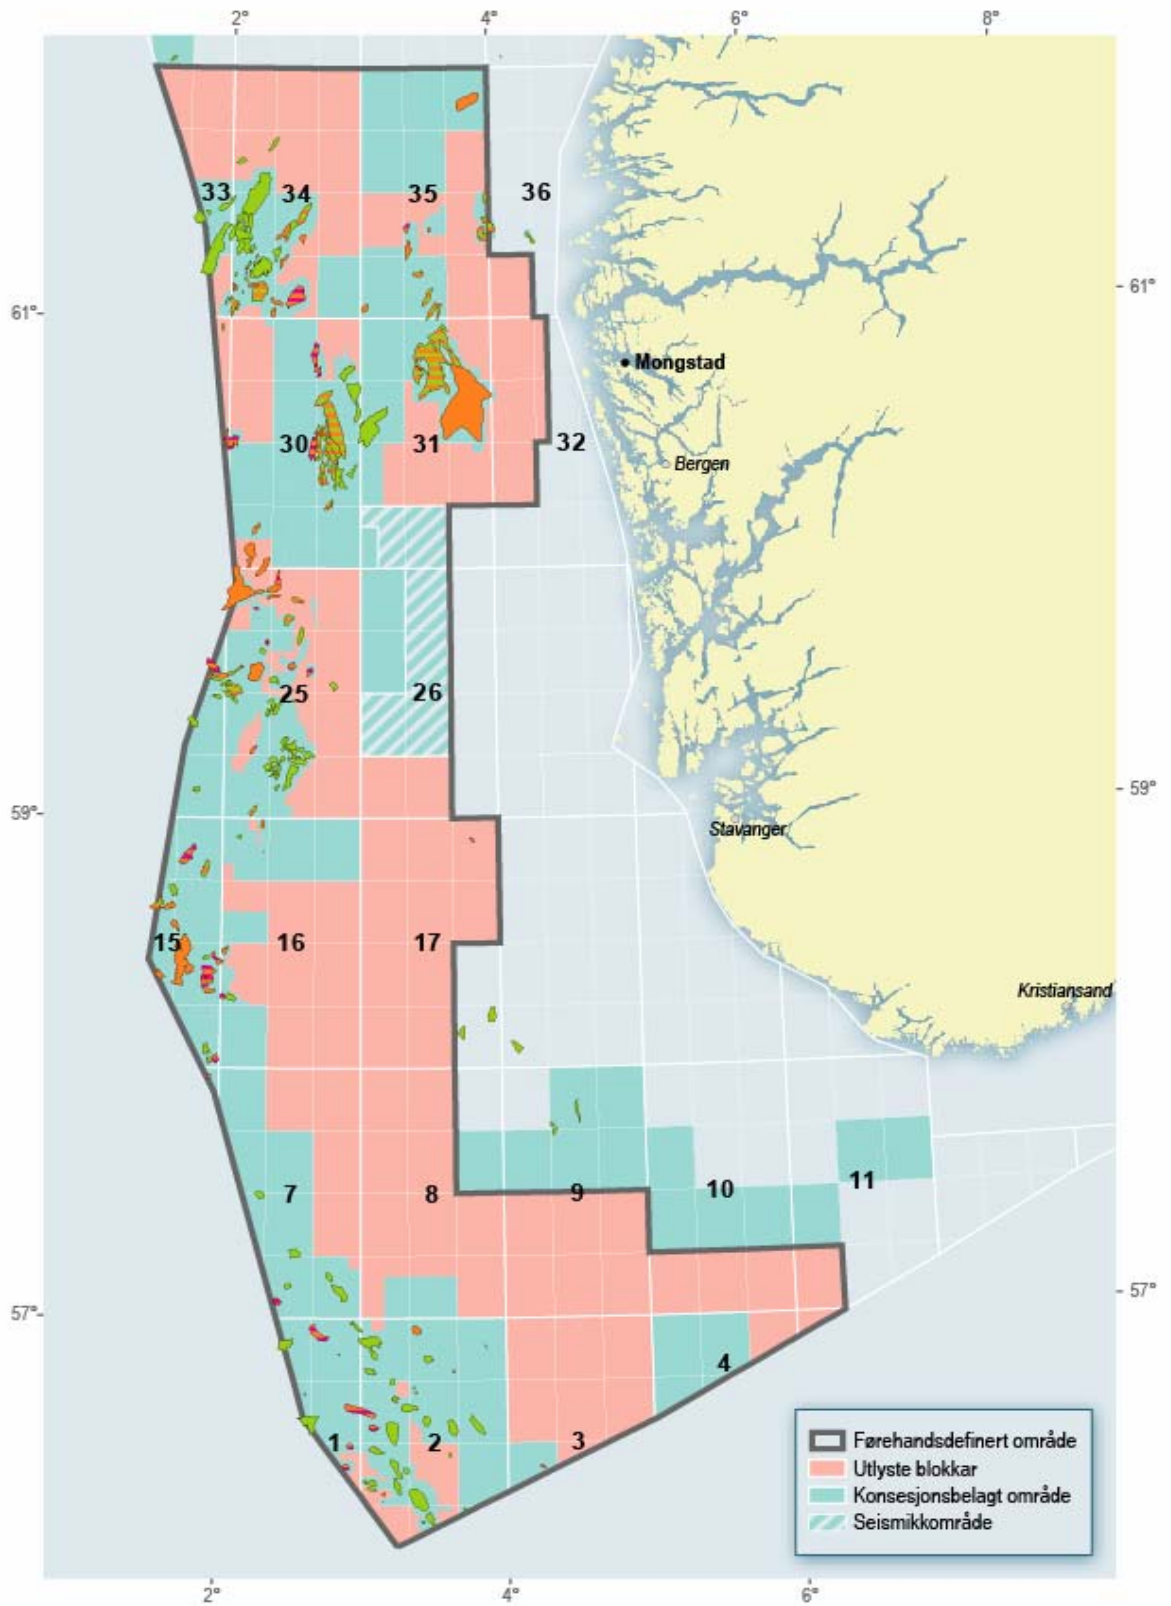

NORWEGIAN MINISTRY
OF PETROLEUM AND ENERGY

Kart i Fakta 2005

Uoppdaga ressursar

Modne område i Nordsjøen

Tildeling i førehandsdefinerte område - utlysning Nordsjøen 2005

Modne område i Norskehavet

Tildeling i førehandsdefinerte område - utlysning Norskehavet 2005

Modne område i Barentshavet

Tildeling i førehandsdefinerte område - utlysning Barentshavet 2005

Opna og ikkje opna område på norsk kontinentalsokkel

* Område unntaken heilårleg petroleumsvirksemd i ljøs av resultatata frå ULB

Norsk og russisk del av Barentshavet

Røyrleidningar

Innretningar i Ekofiskområdet

Sørlege Nordsjø

Tampenområdet

Nordlege Nordsjø

Norskehavet

Eksisterende og planlagde røyrleidningar

Fiberkabelnettet på norsk kontinentalsokkel