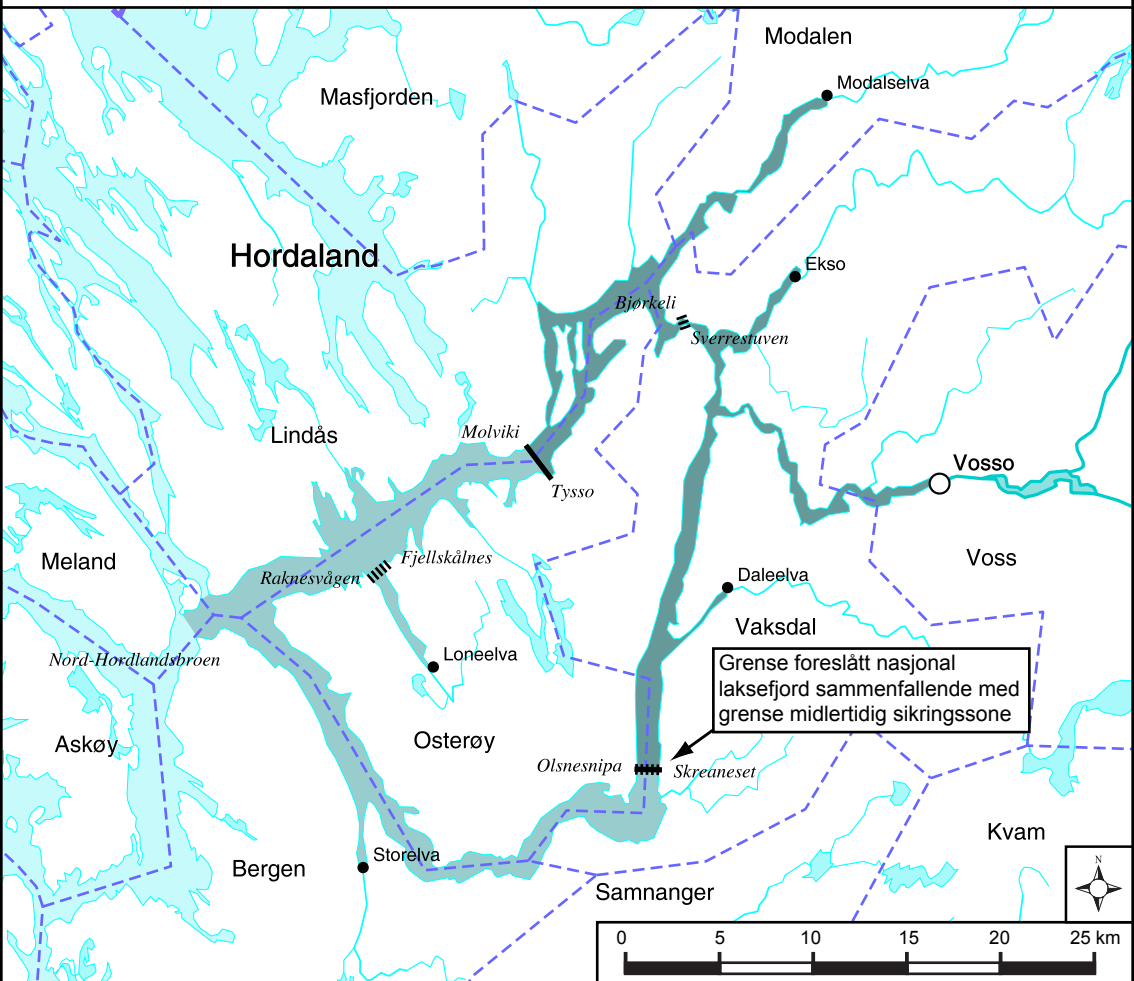

# FJORDENE VED OSTERØY

Grense foreslått nasjonal laksefjord sammenfallende med grense midlertidig sikringszone

○ Foreslått nasjonalt laksevassdrag  
● Andre laksevassdrag

■ Foreslått laksefjord  
■ Utredet fjordområde  
▬ Grense foreslått laksefjord

▬ Grense midlertidig sikringszone  
▬ Kommunegrense  
▬ Fylkesgrense