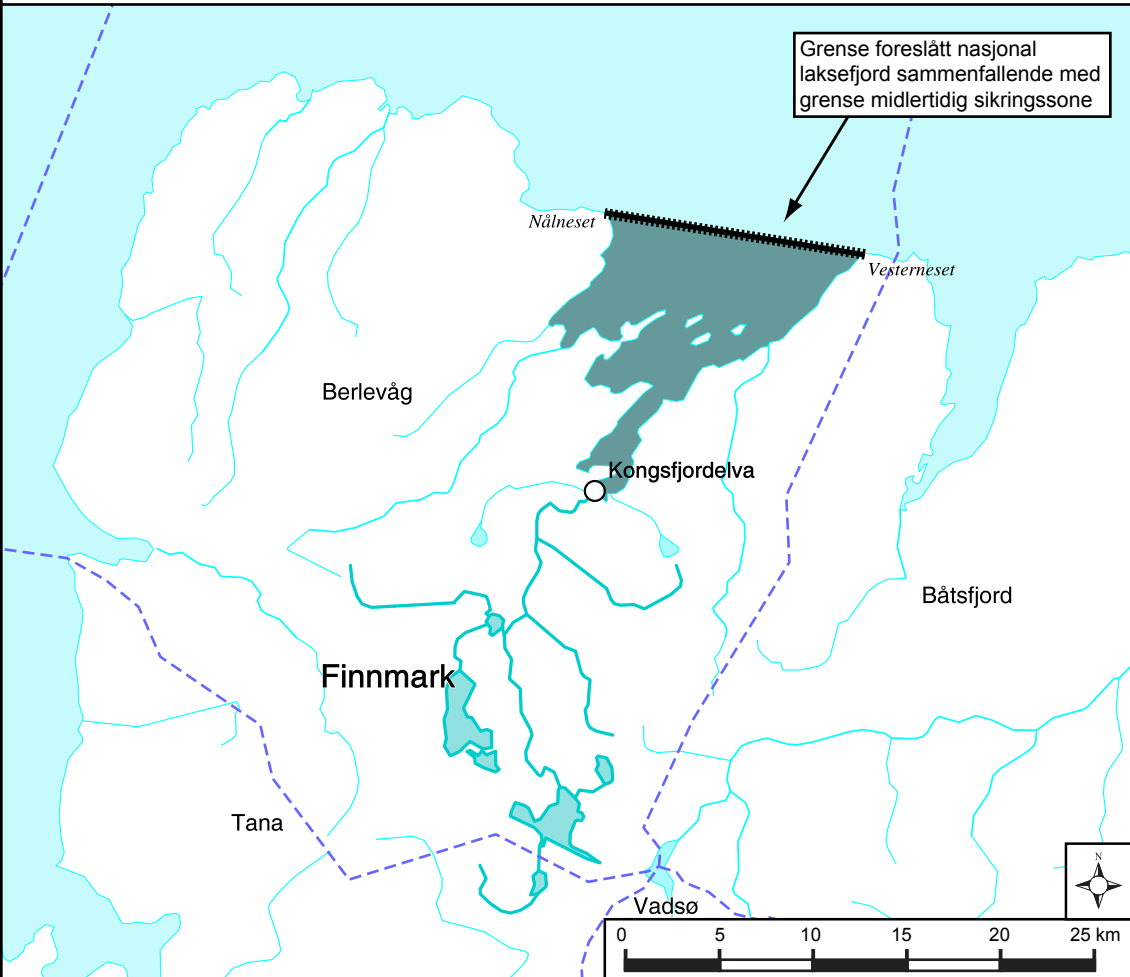

KONGSFJORDEN

Grense foreslått nasjonal laksefjord sammenfallende med grense midlertidig sikringssone

Nälneset

Vesterneset

Berlevåg

Kongsfjordelva

Båtsfjord

Finnmark

Tana

Vadsø

- Foreslått nasjonalt laksevassdrag
- Andre laksevassdrag
- Foreslått laksefjord
- Grense foreslått laksefjord
- ||||| Grense midlertidig sikringssone
- - - Kommunegrense
- - - Fylkesgrense