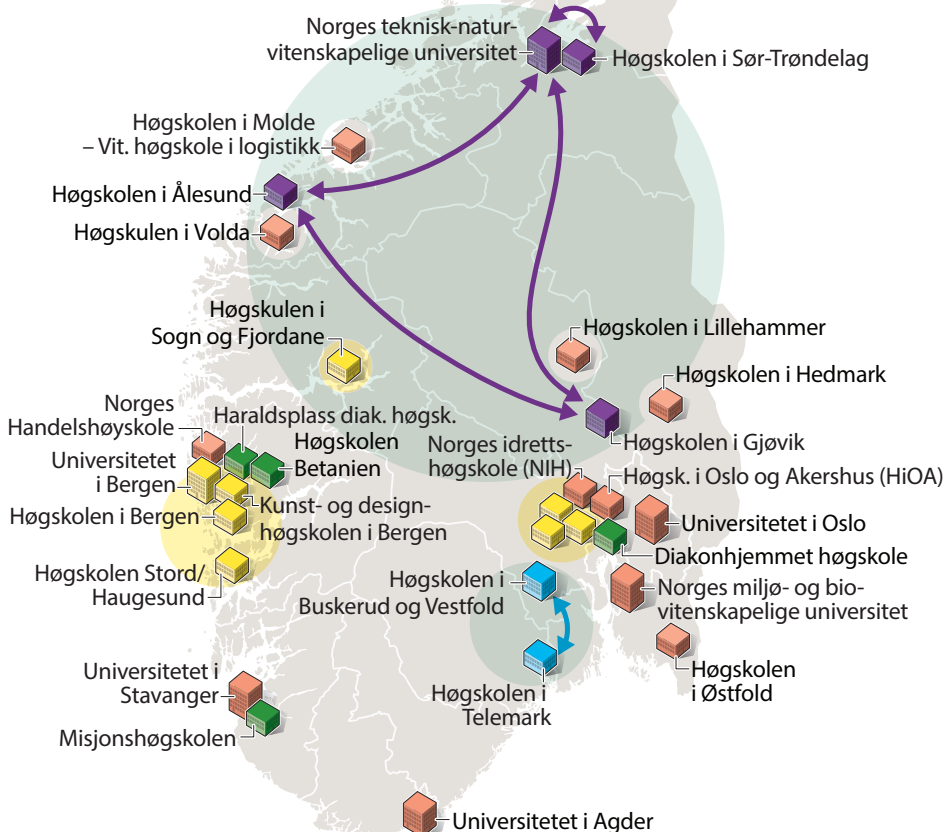

Kategori 1: ■

SAMMENSLÅINGER fra 1. januar 2016:

Universitetet i Tromsø – Norges arktiske universitet (UiT)

-  Universitetet i Tromsø
– Norges arktiske universitet (UiT)
-  Høgskolen i Harstad (HiH)
-  Høgskolen i Narvik (HiN)

Nord universitet

-  Universitetet i Nordland (UiN)
-  Høgskolen i Nesna (HiNe)
-  Høgskolen i Nord-Trøndelag (HiNT)

Norges teknisk-naturvitenskapelige universitet (NTNU)

-  Norges teknisk-naturvitenskapelige universitet (NTNU)
-  Høgskolen i Sør-Trøndelag (HiST)
-  Høgskolen i Gjøvik (HiG)
-  Høgskolen i Ålesund (HiÅ)

Høgskolen i Sørøst-Norge

-  Høgskolen i Buskerud og Vestfold (HBV)
-  Høgskolen i Telemark (HiT)

VID vitenskapelige høyskole

-  Diakonhjemmet høyskole (DH)
-  Misjonshøgskolen (MH)
-  Haraldsplass diakonale høyskole (HDH)
-  Høgskolen Betanien (HB)

-  Arkitektur- og designhøgskolen i Oslo (AHO)
-  Kunsthøgskolen i Oslo (KHiO)
-  Norges musikkhøgskole (NMH)

Kategori 3: ■

Fremtidig plass avklares på grunnlag av kvalitetskriterier

-  Høgskolen i Molde – Vit. høyskole i logistikk
-  Høgskolen i Hedmark (HiHe)
-  Høgskolen i Lillehammer (HiL)
-  Høgskolen i Oslo og Akershus (HiOA)
-  Høgskolen i Volda (HiVo)
-  Høgskolen i Østfold (HiØ)
-  Norges Handelshøyskole (NHH)
-  Norges idrettshøgskole (NIH)
-  Norges miljø- og biovitenskapelige univ. (NMBU)
-  Universitetet i Agder (UiA)
-  Universitetet i Stavanger (UiS)
-  Universitetet i Oslo (UiO)