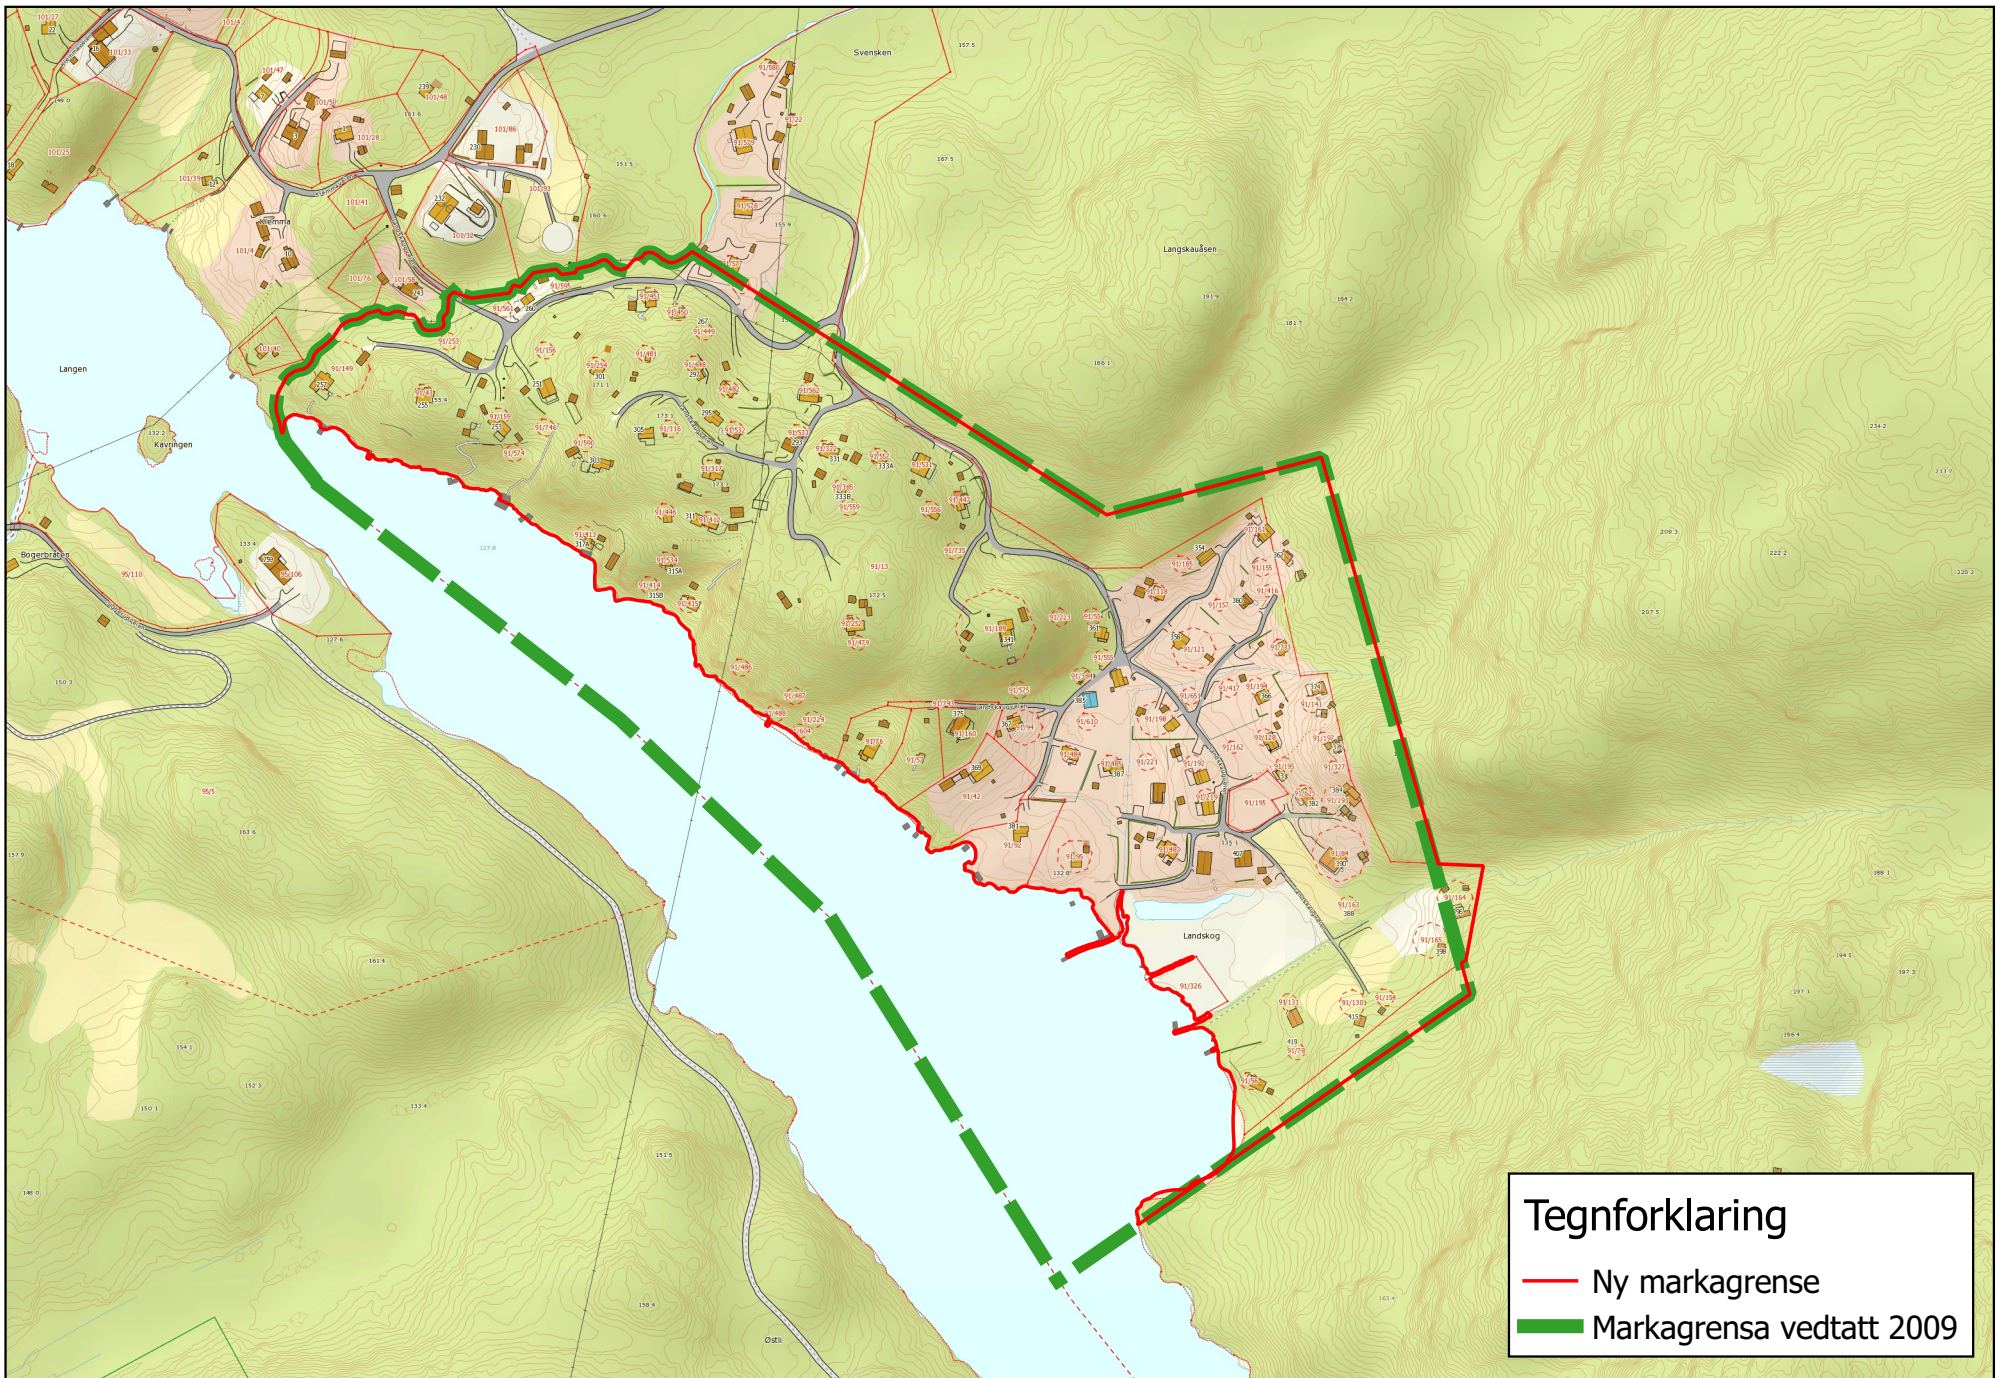

Enebakk kommune

0 250 500 m

Justering av markagrensen, vedtatt 4. september 2015