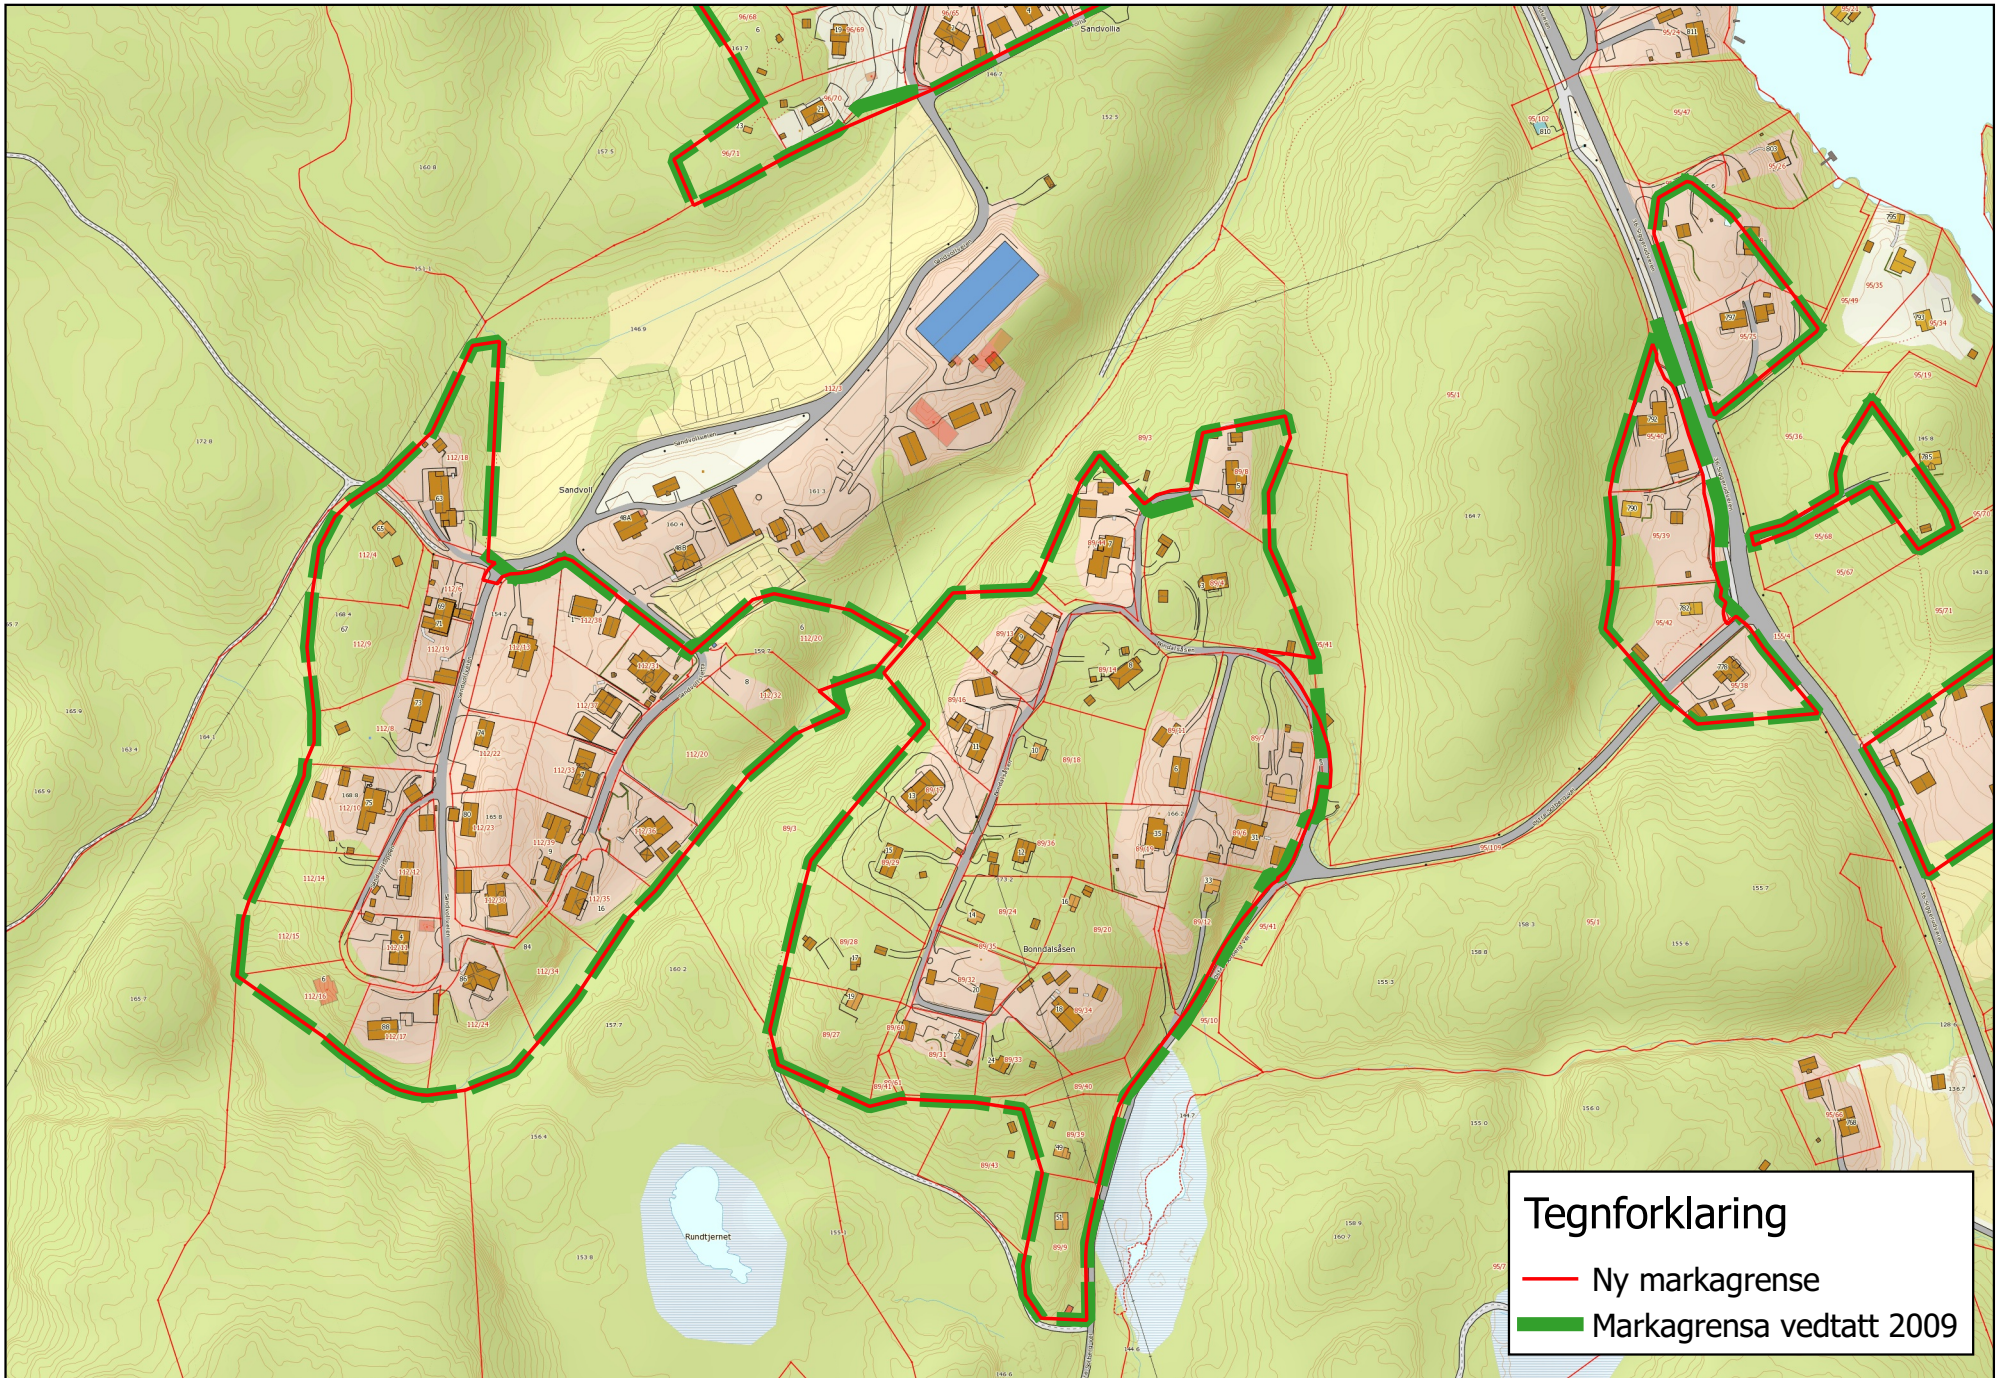

Ski kommune

Tegnforklaring

- Ny markagrense
- Markagrensa vedtatt 2009

0 250 500 m

Justering av markagrensen, vedtatt 4. september 2015