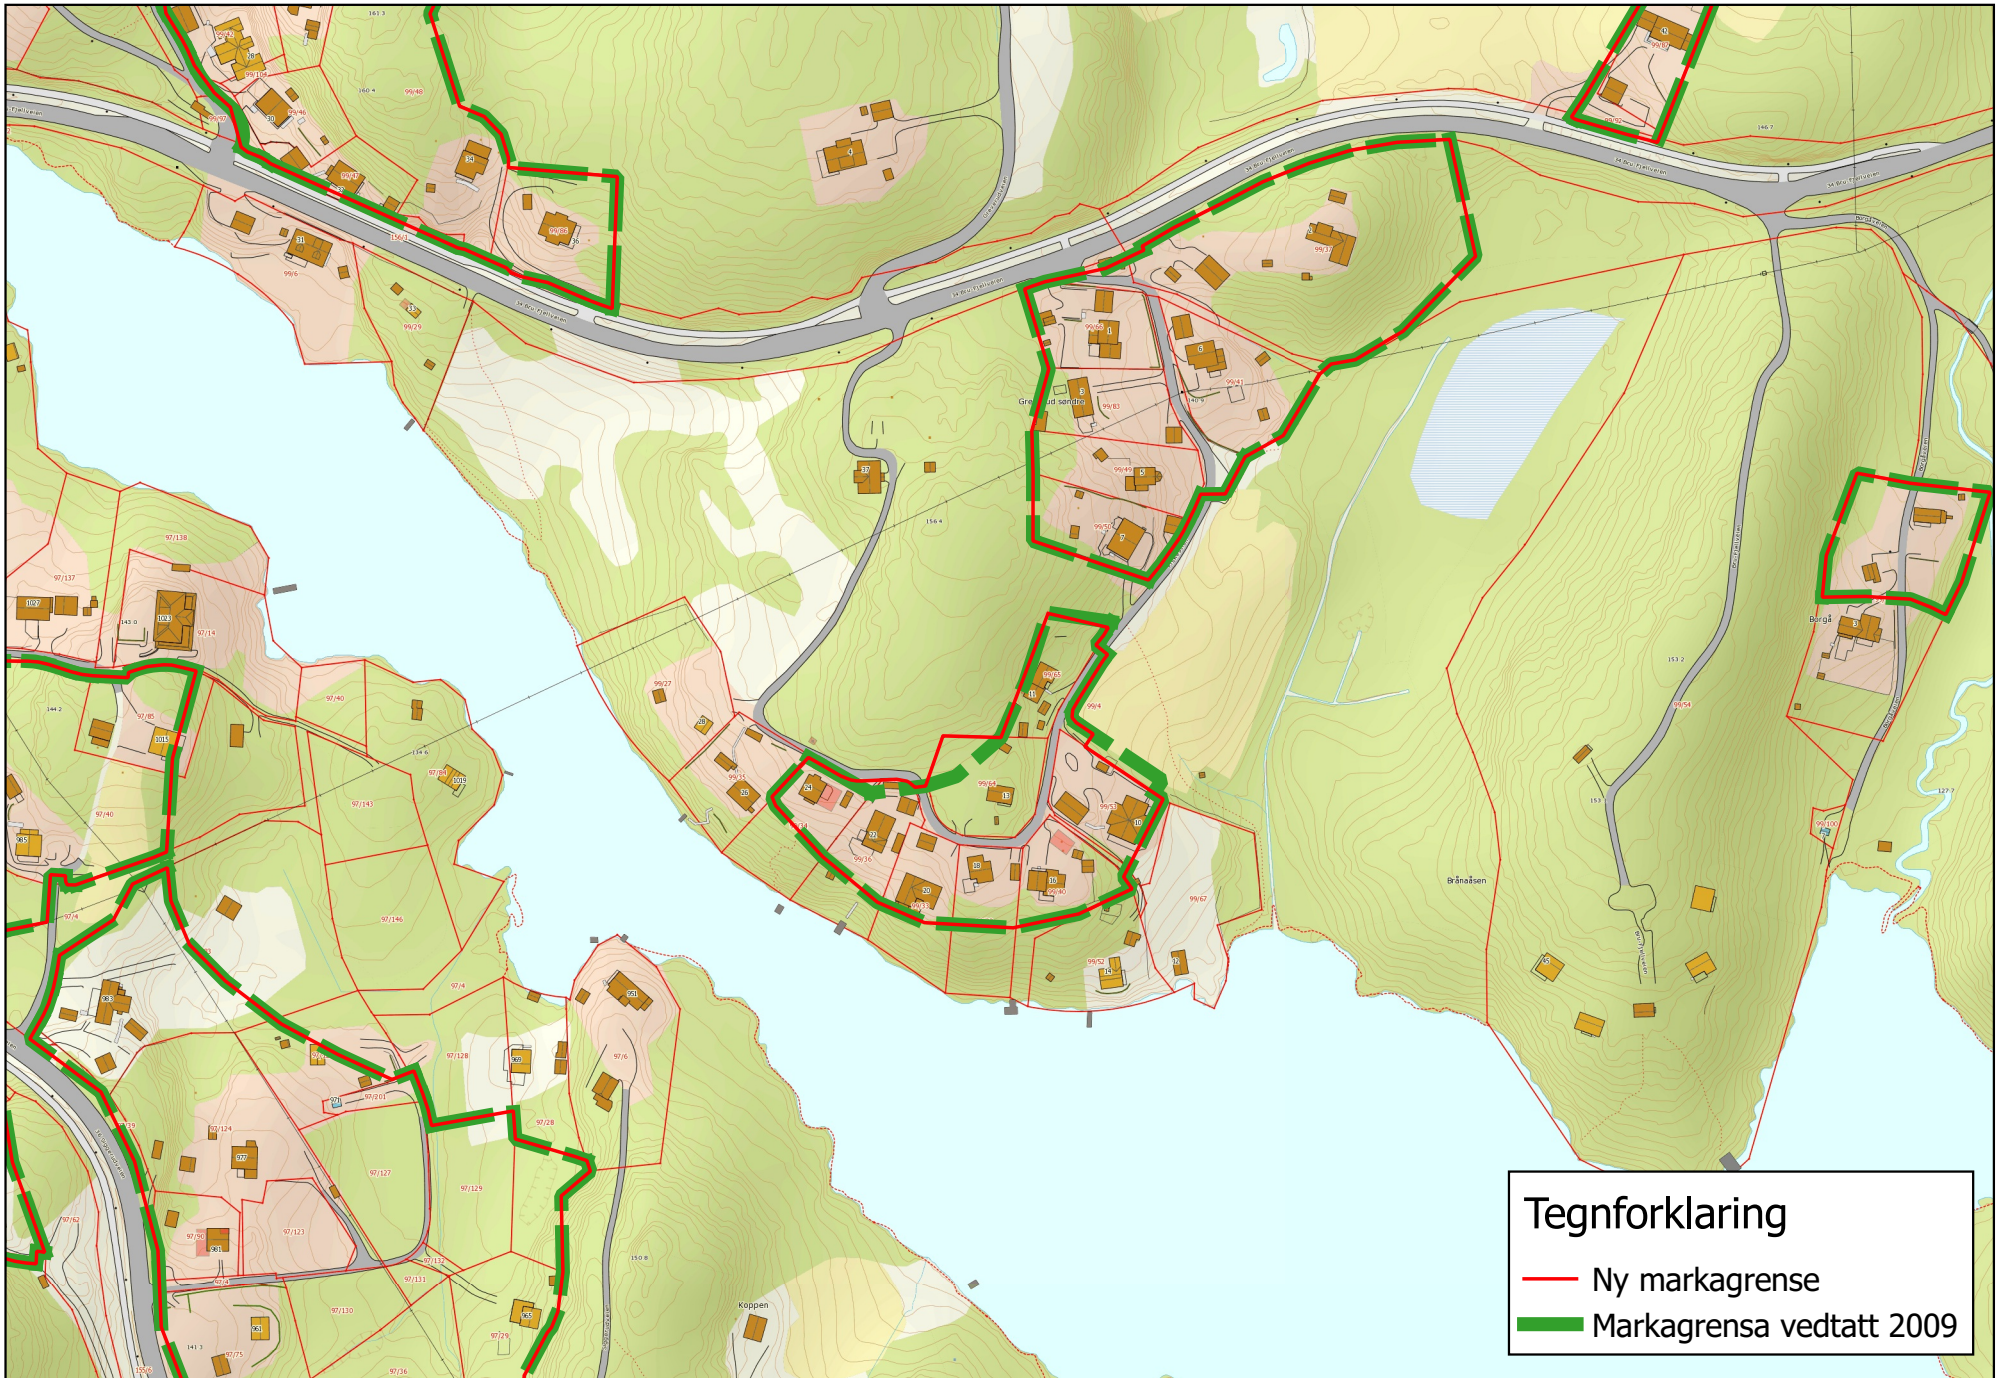

Ski kommune

Justering av markagrensen, vedtatt 4. september 2015