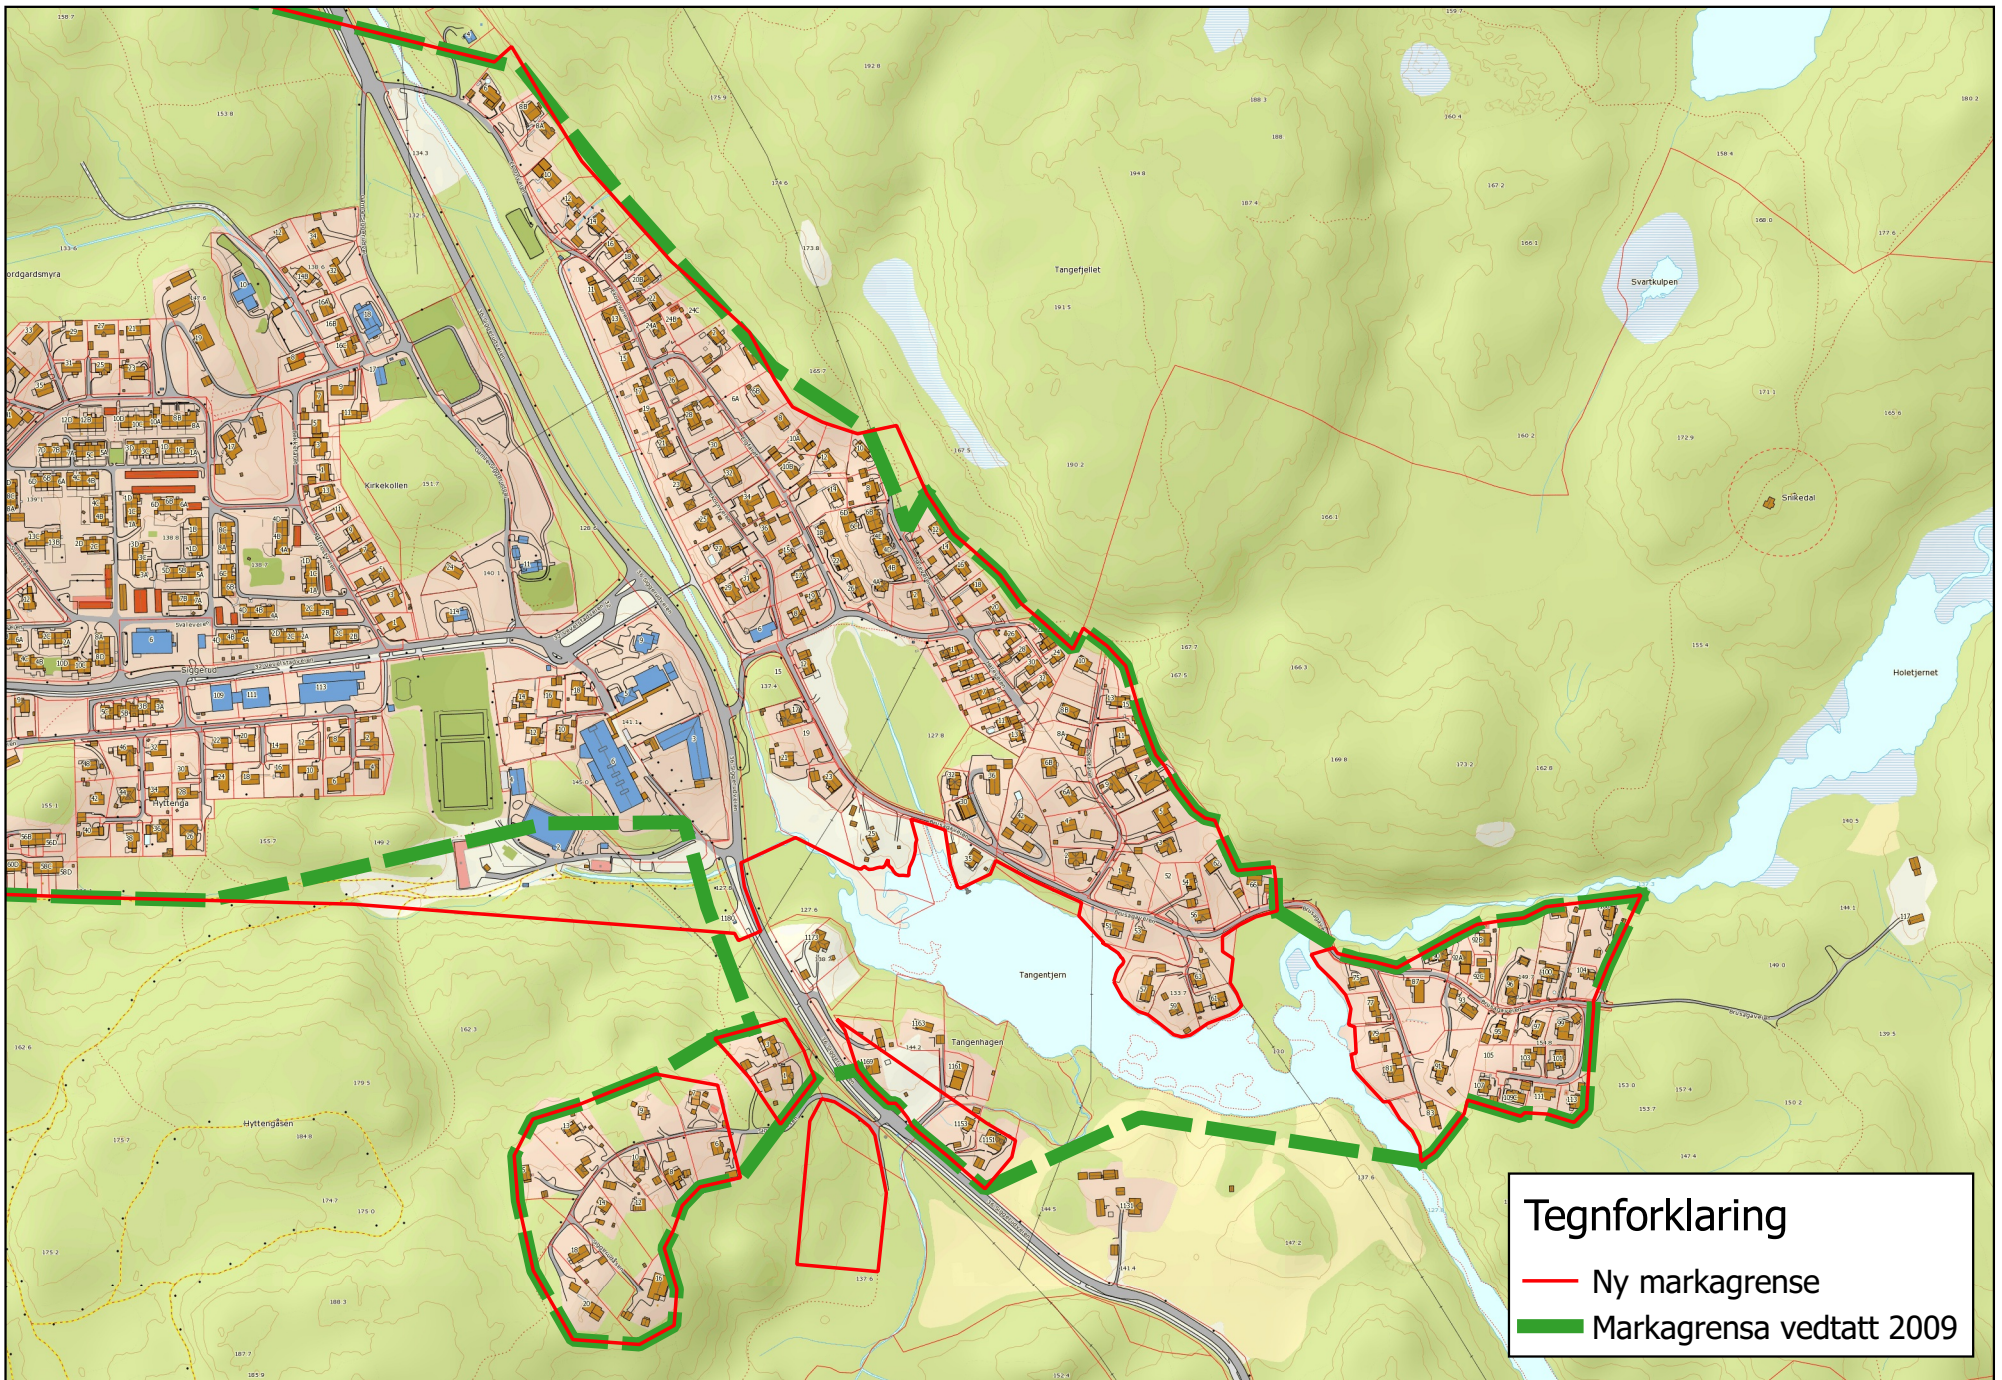

Ski kommune

0 250 500 m

Justering av markagrensen, vedtatt 4. september 2015