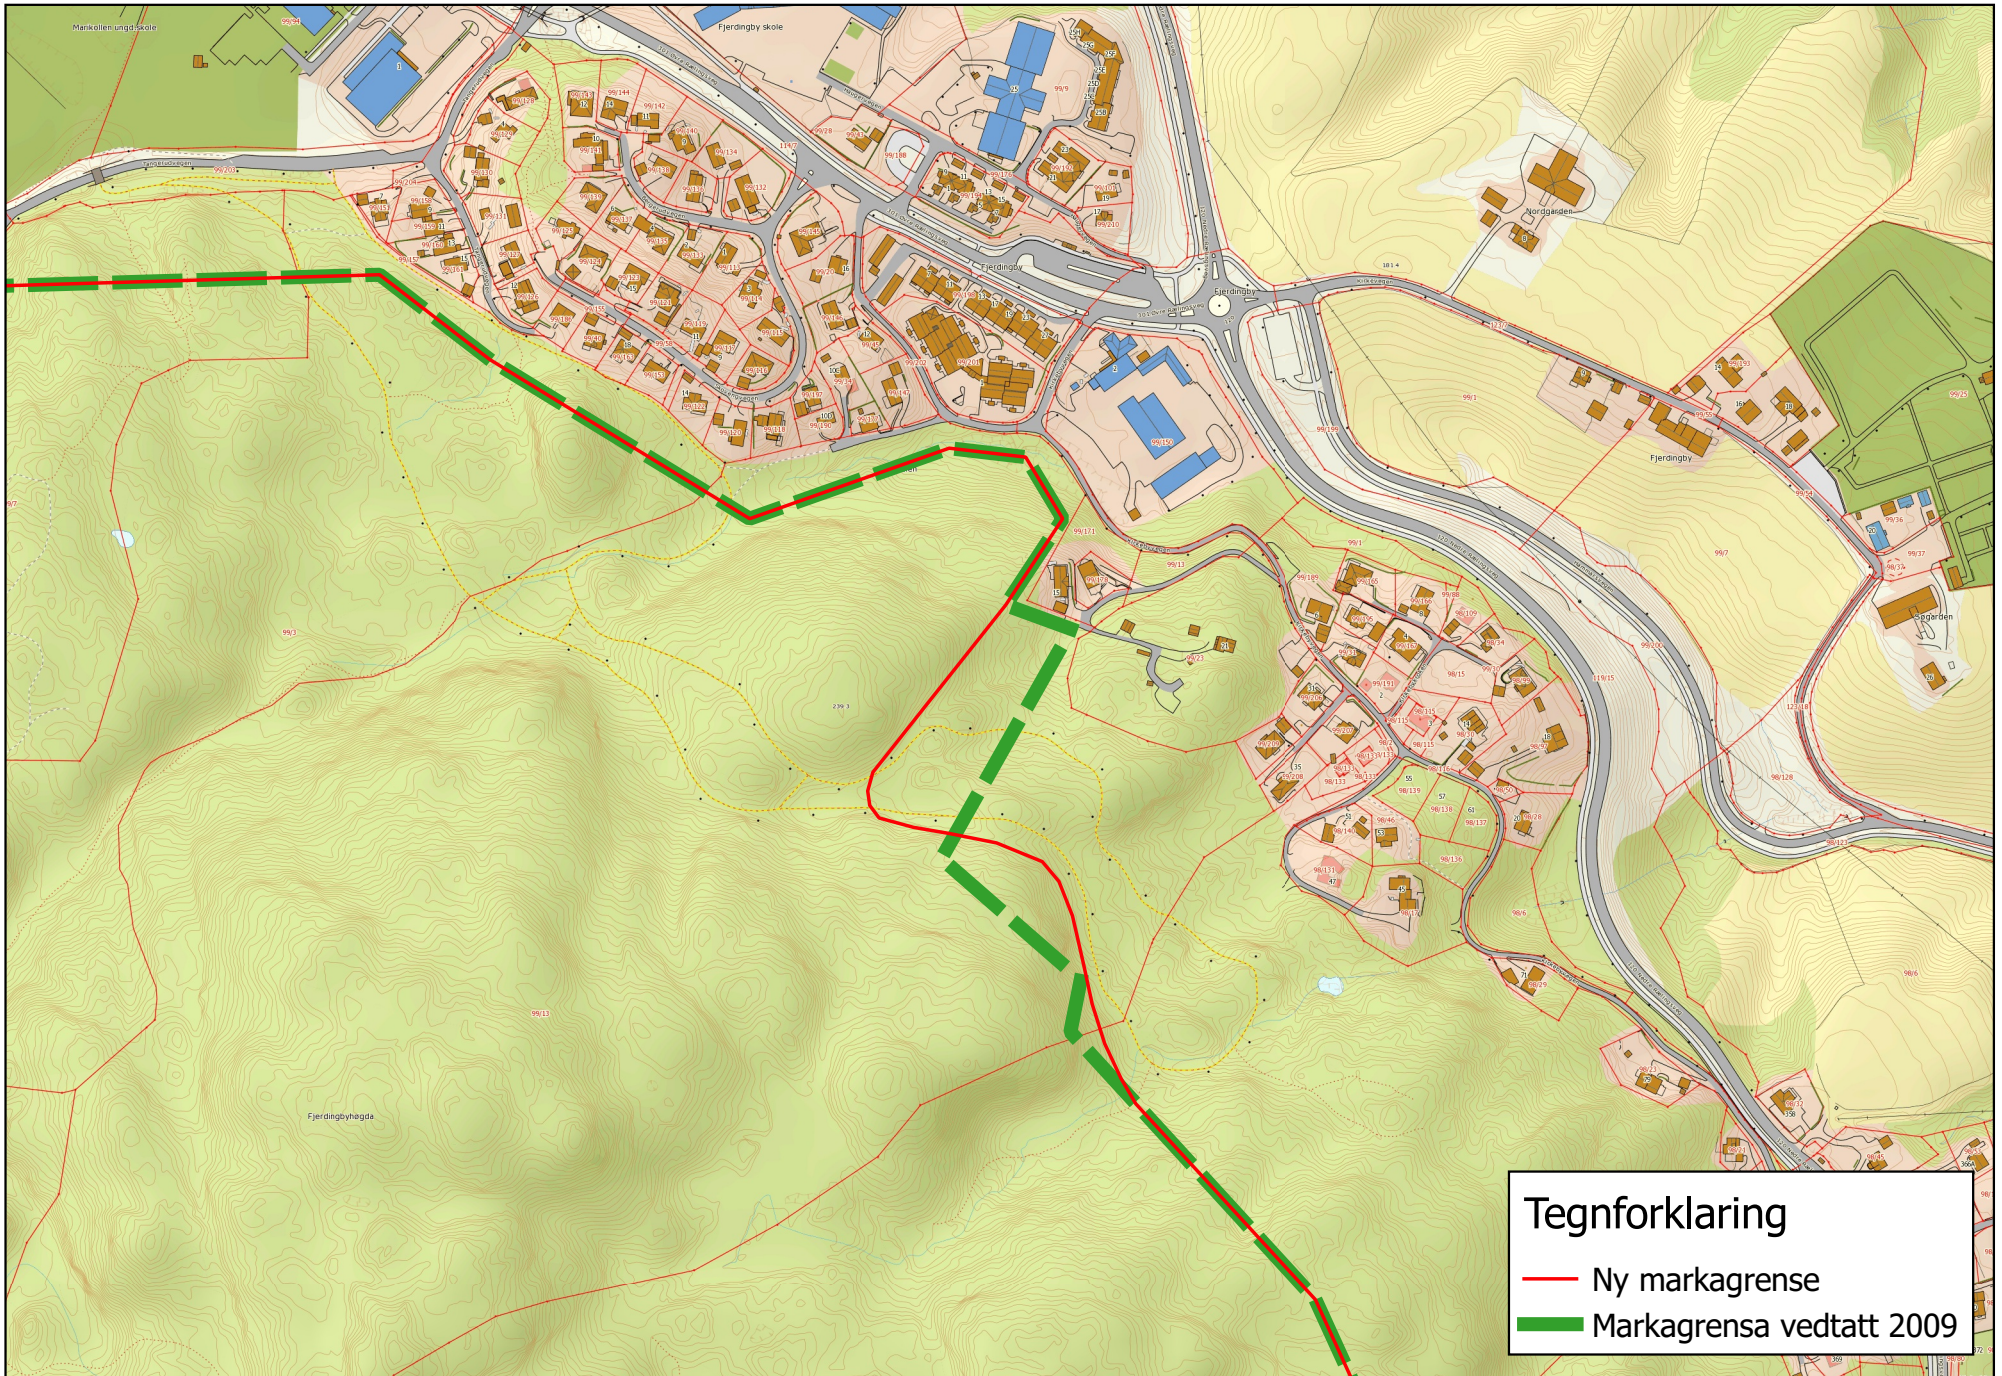

# Rælingen kommune

0 250 500 m

Justering av markagrensen, vedtatt 4. september 2015