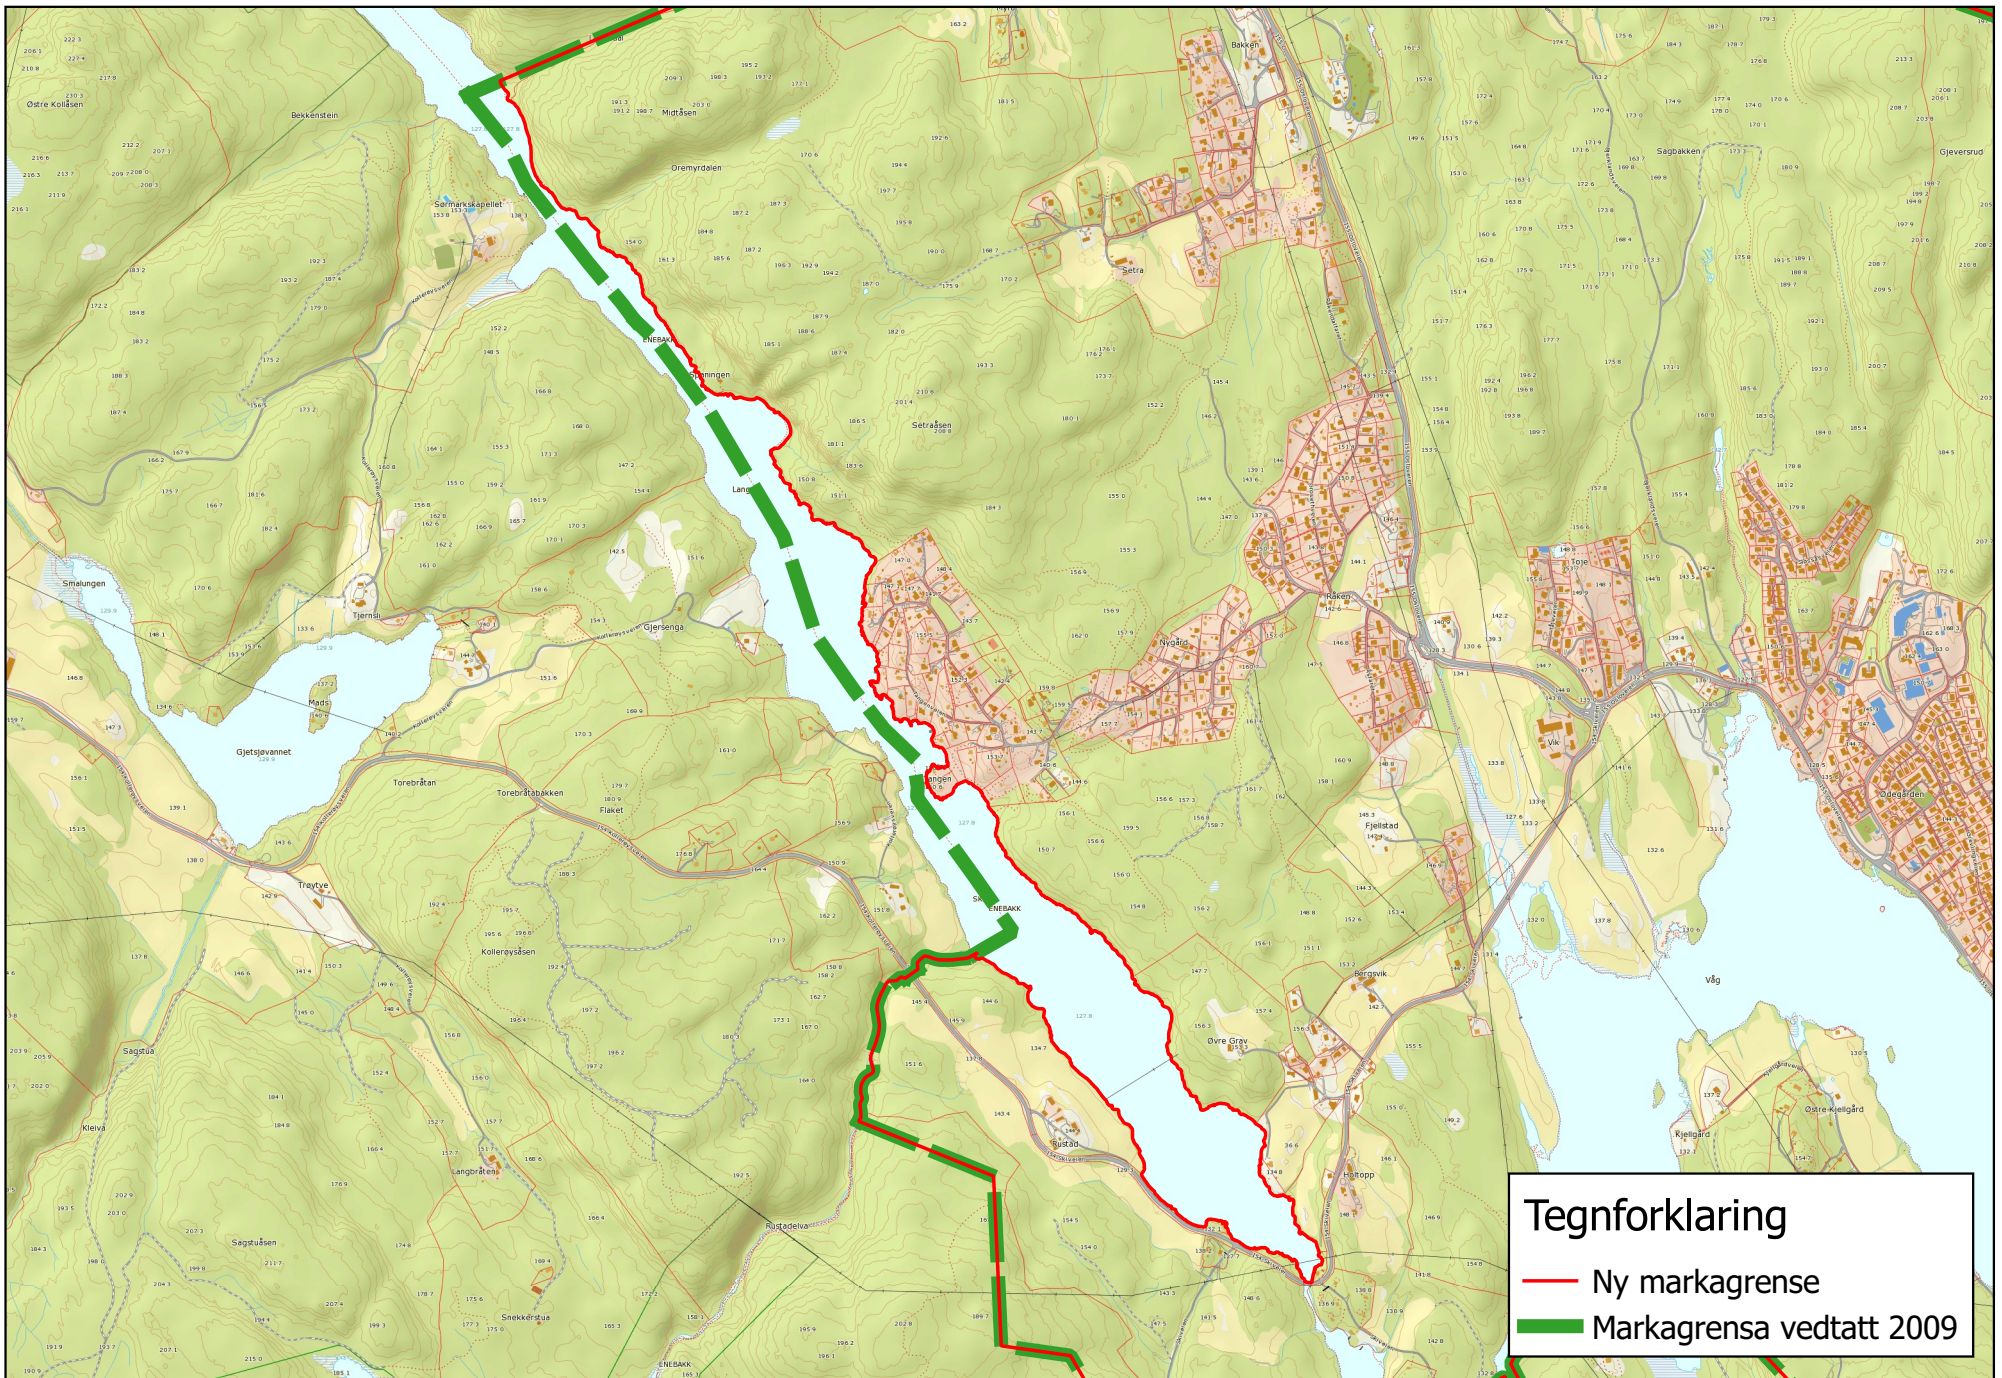

Enebakk kommune

0 250 500 m

Justering av markagrensen, vedtatt 4. september 2015