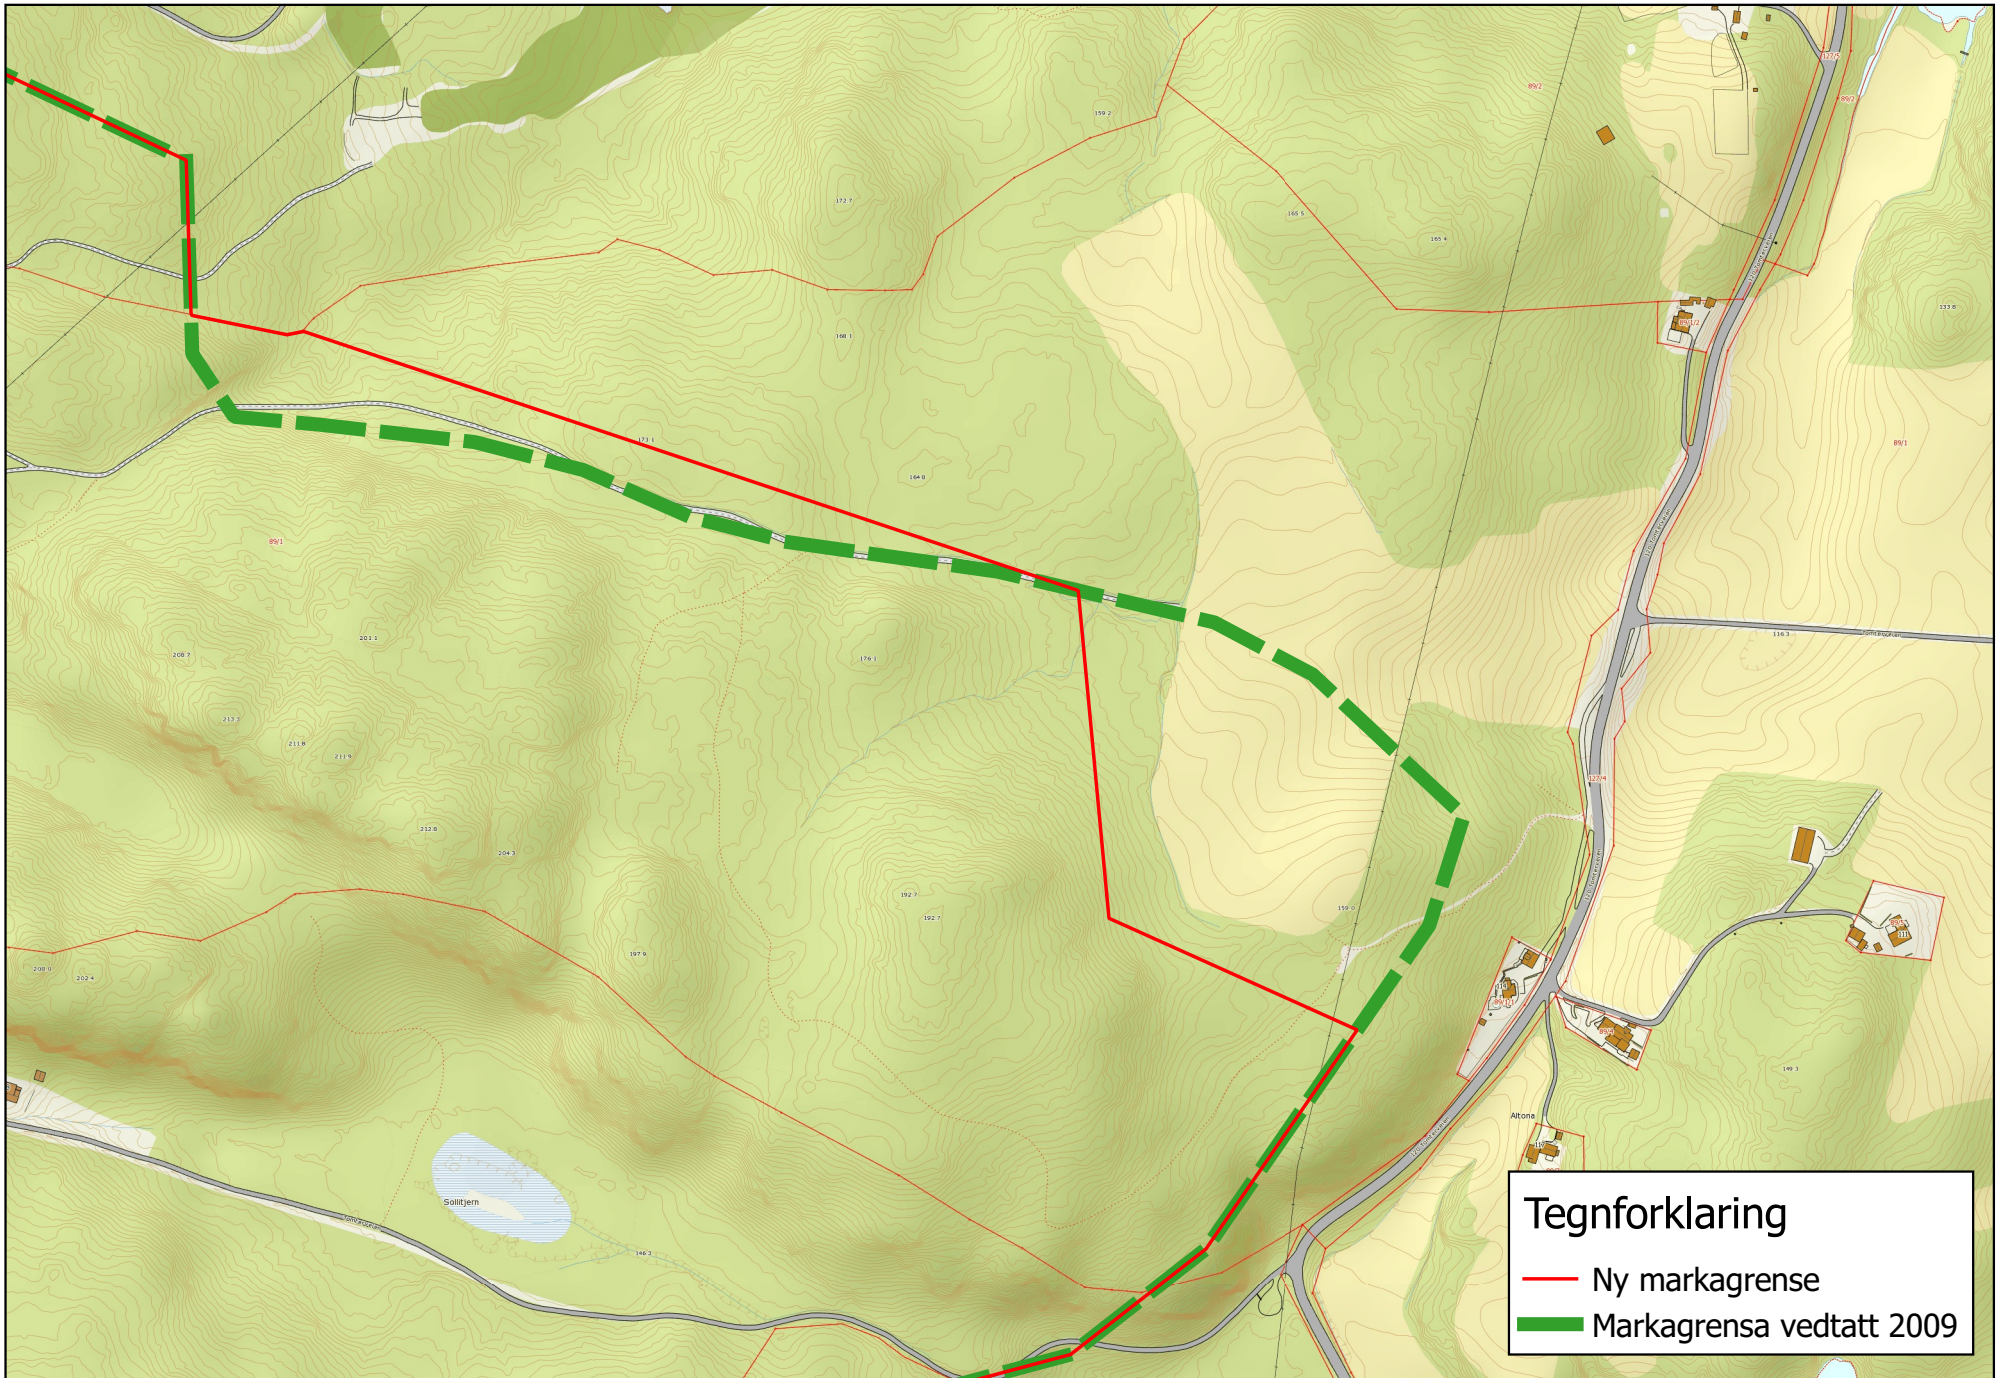

Enebakk kommune

0 250 500 m

Justering av markagrensen, vedtatt 4. september 2015