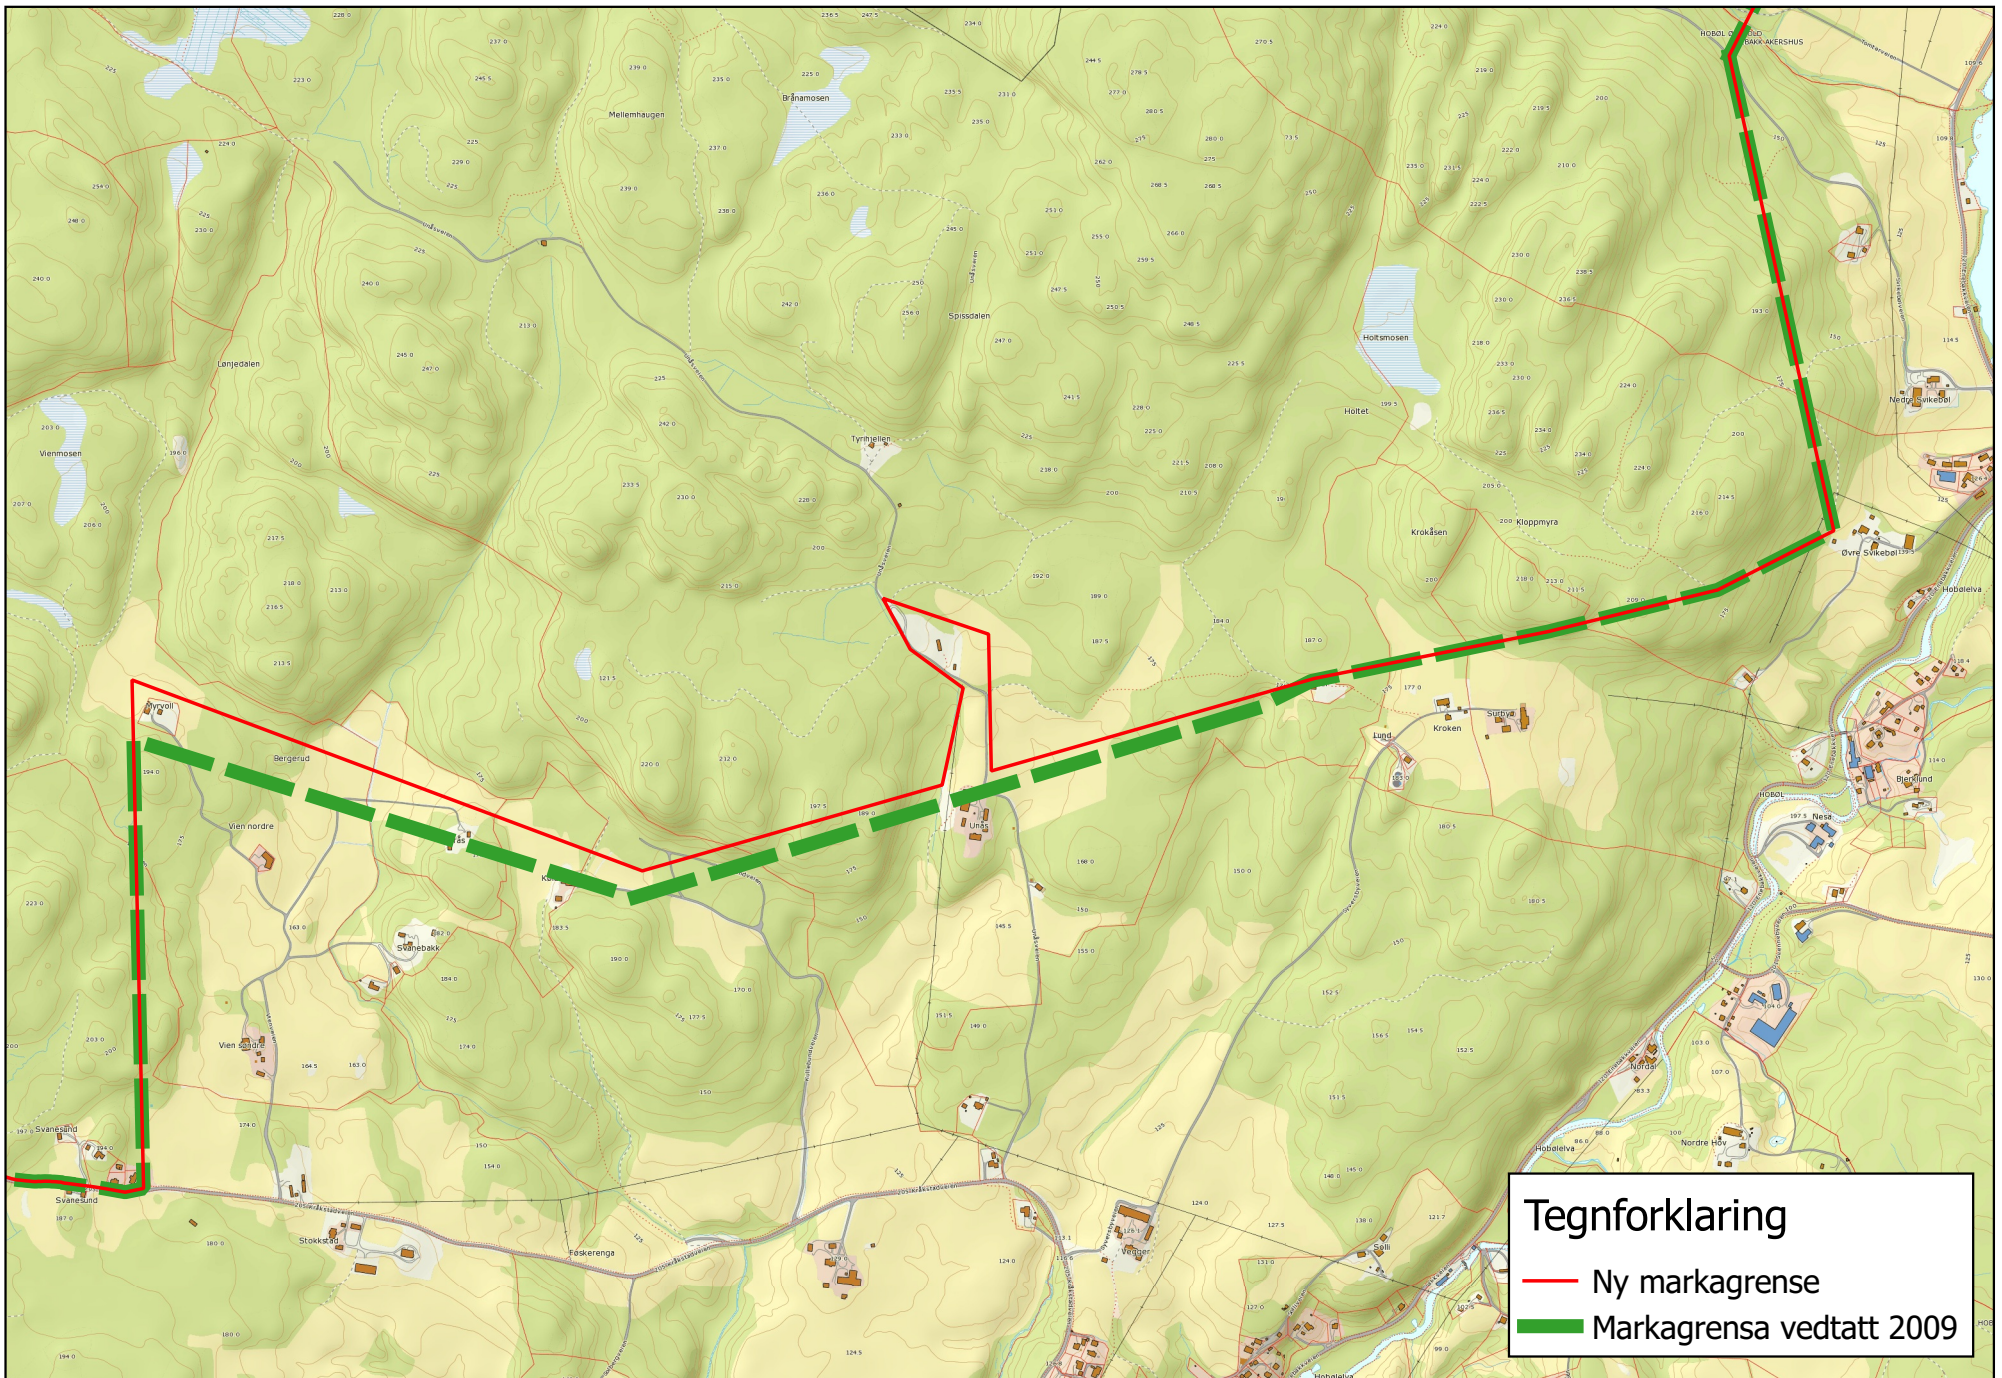

# Hobøl kommune

0 250 500 m

Justering av markagrensen, vedtatt 4. september 2015