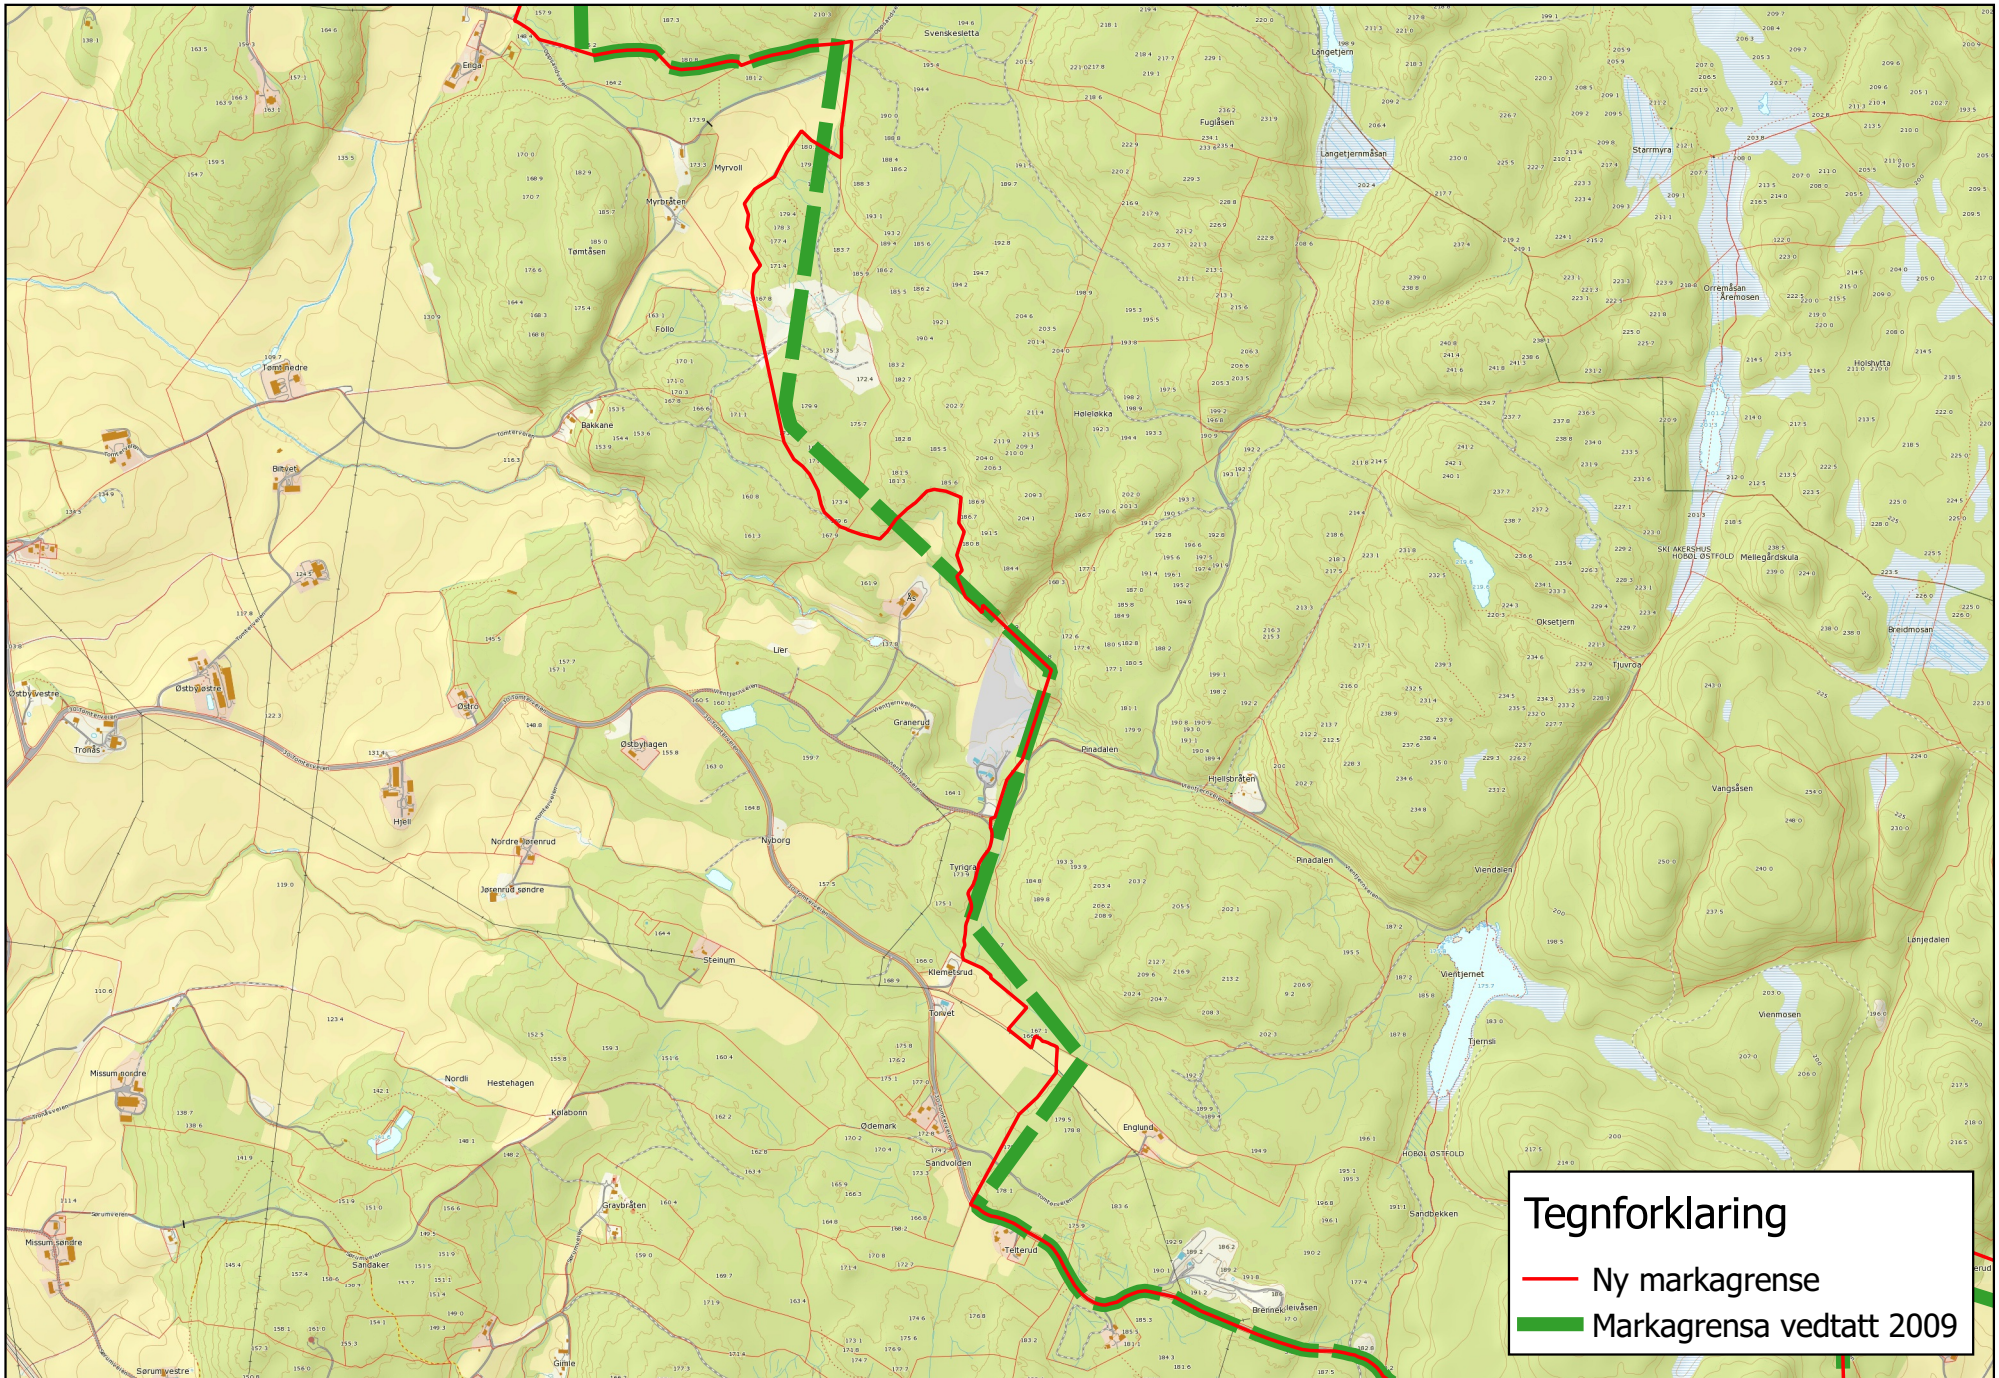

# Ski kommune

0 250 500 m

Justering av markagrensen, vedtatt 4. september 2015