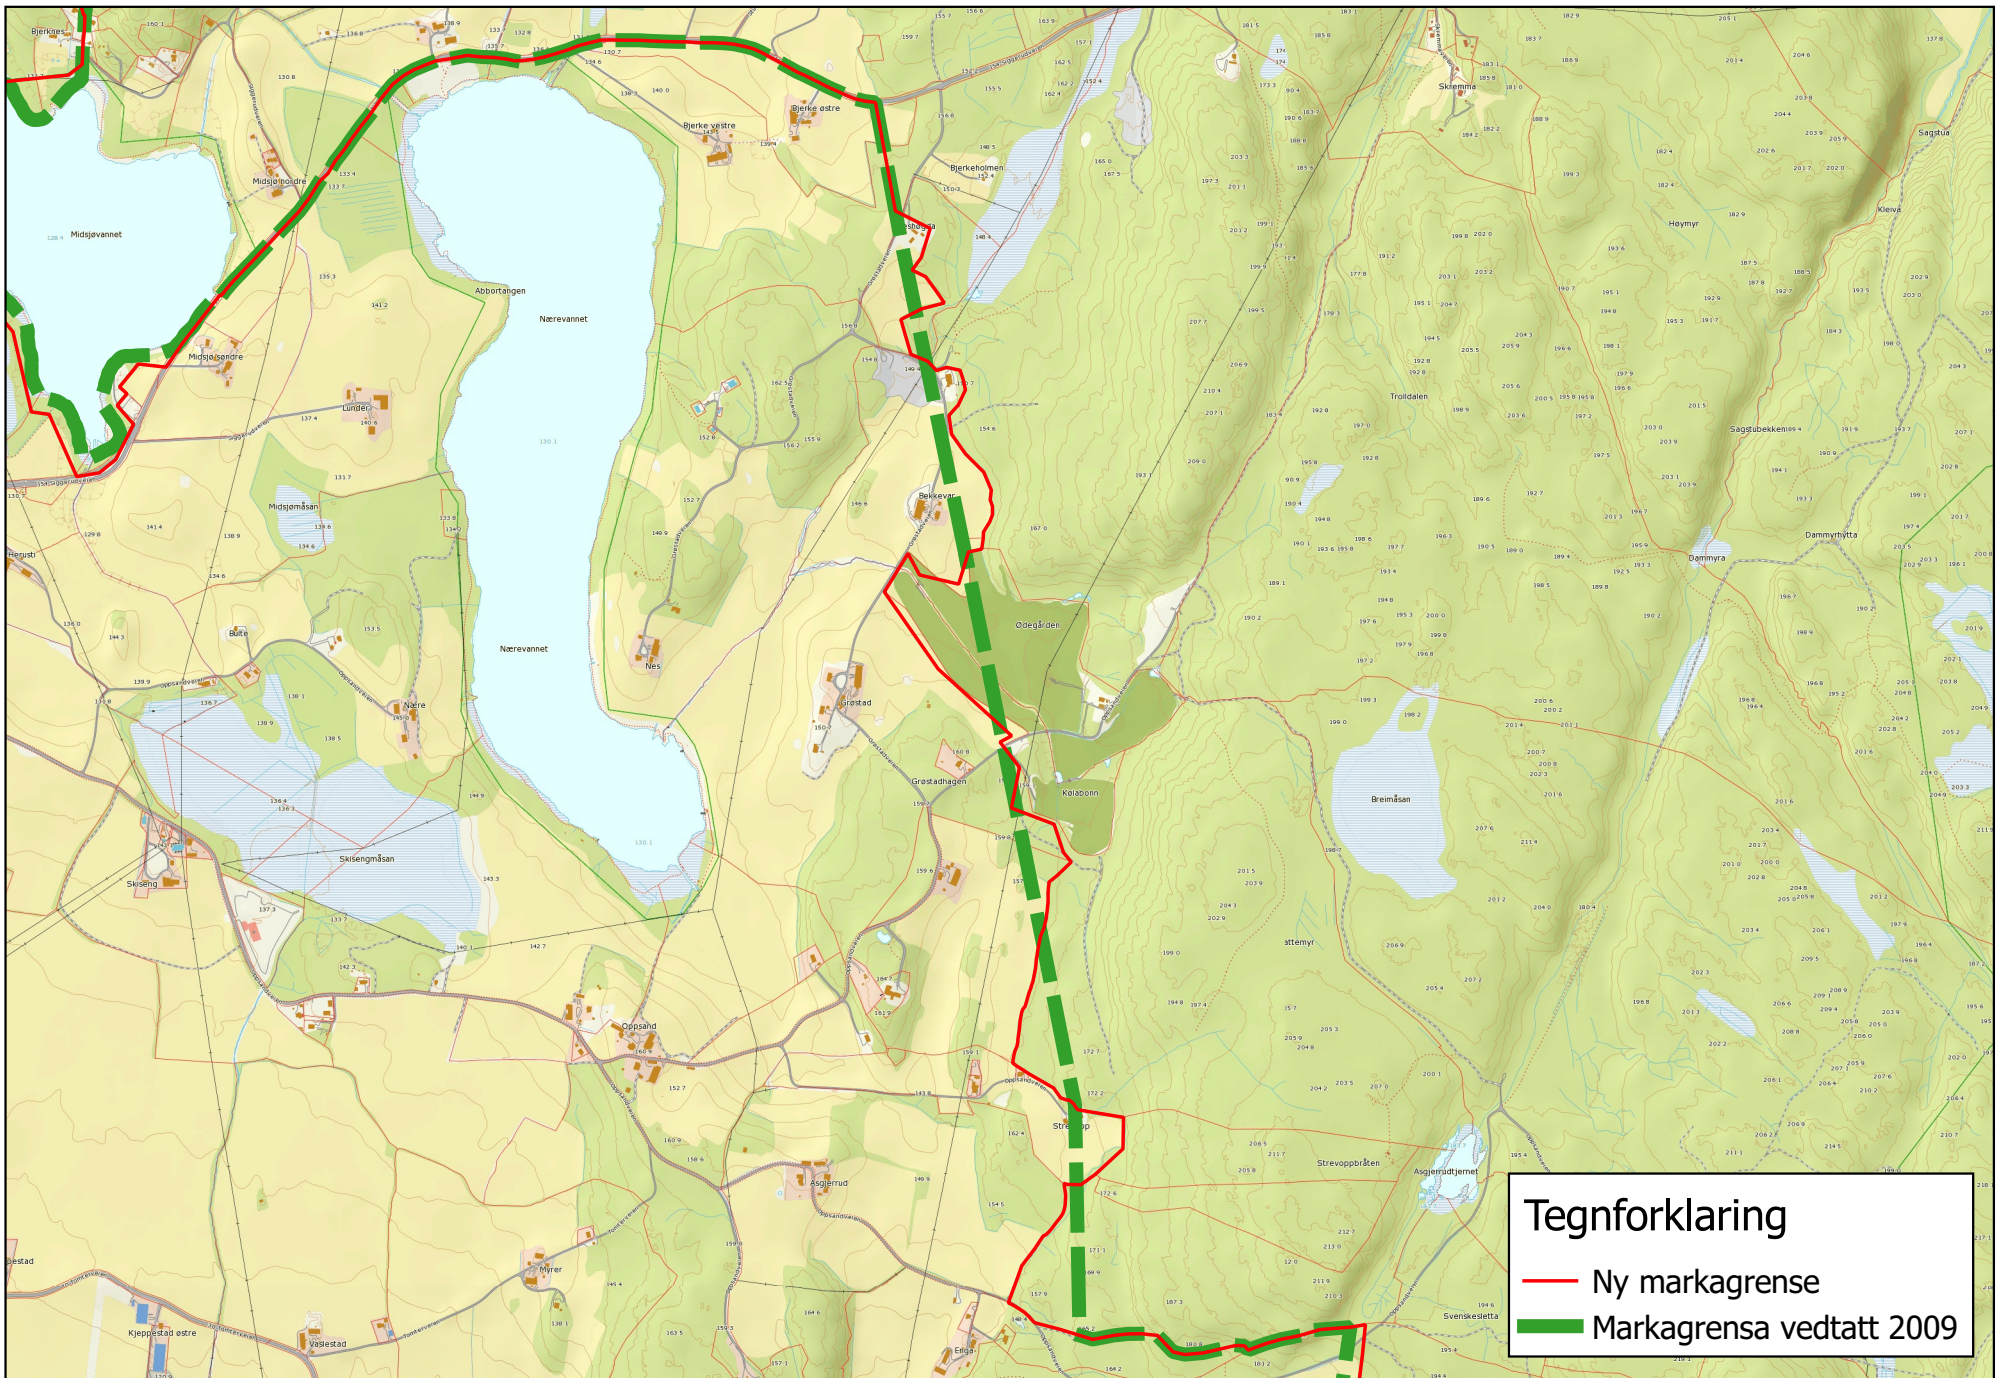

# Ski kommune

0 250 500 m

Justering av markagrensen, vedtatt 4. september 2015