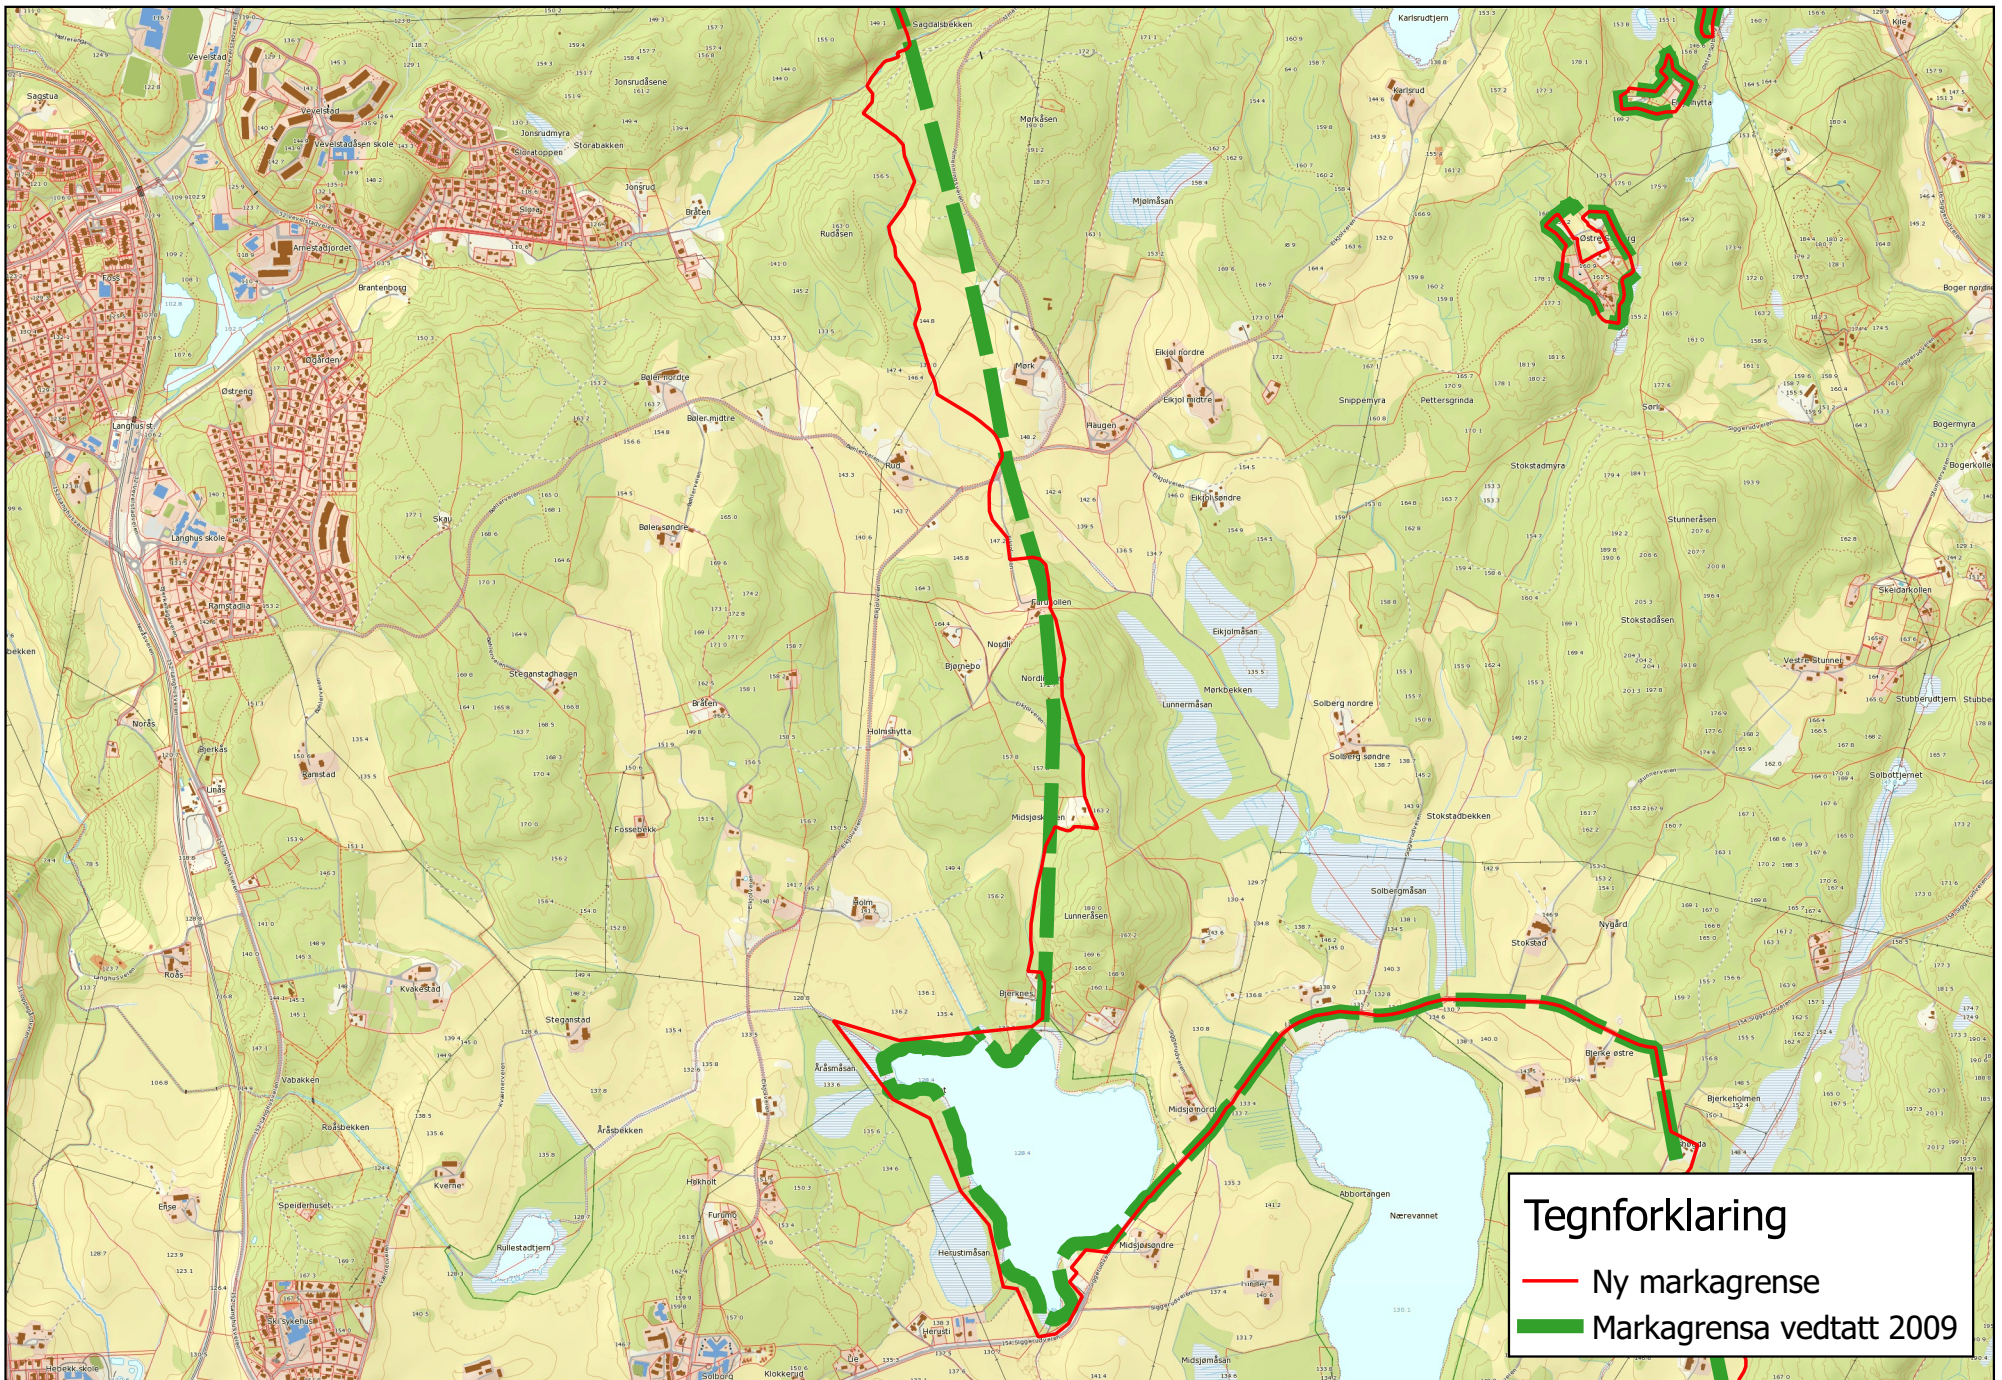

Ski kommune

0 250 500 m

Justering av markagrensen, vedtatt 4. september 2015