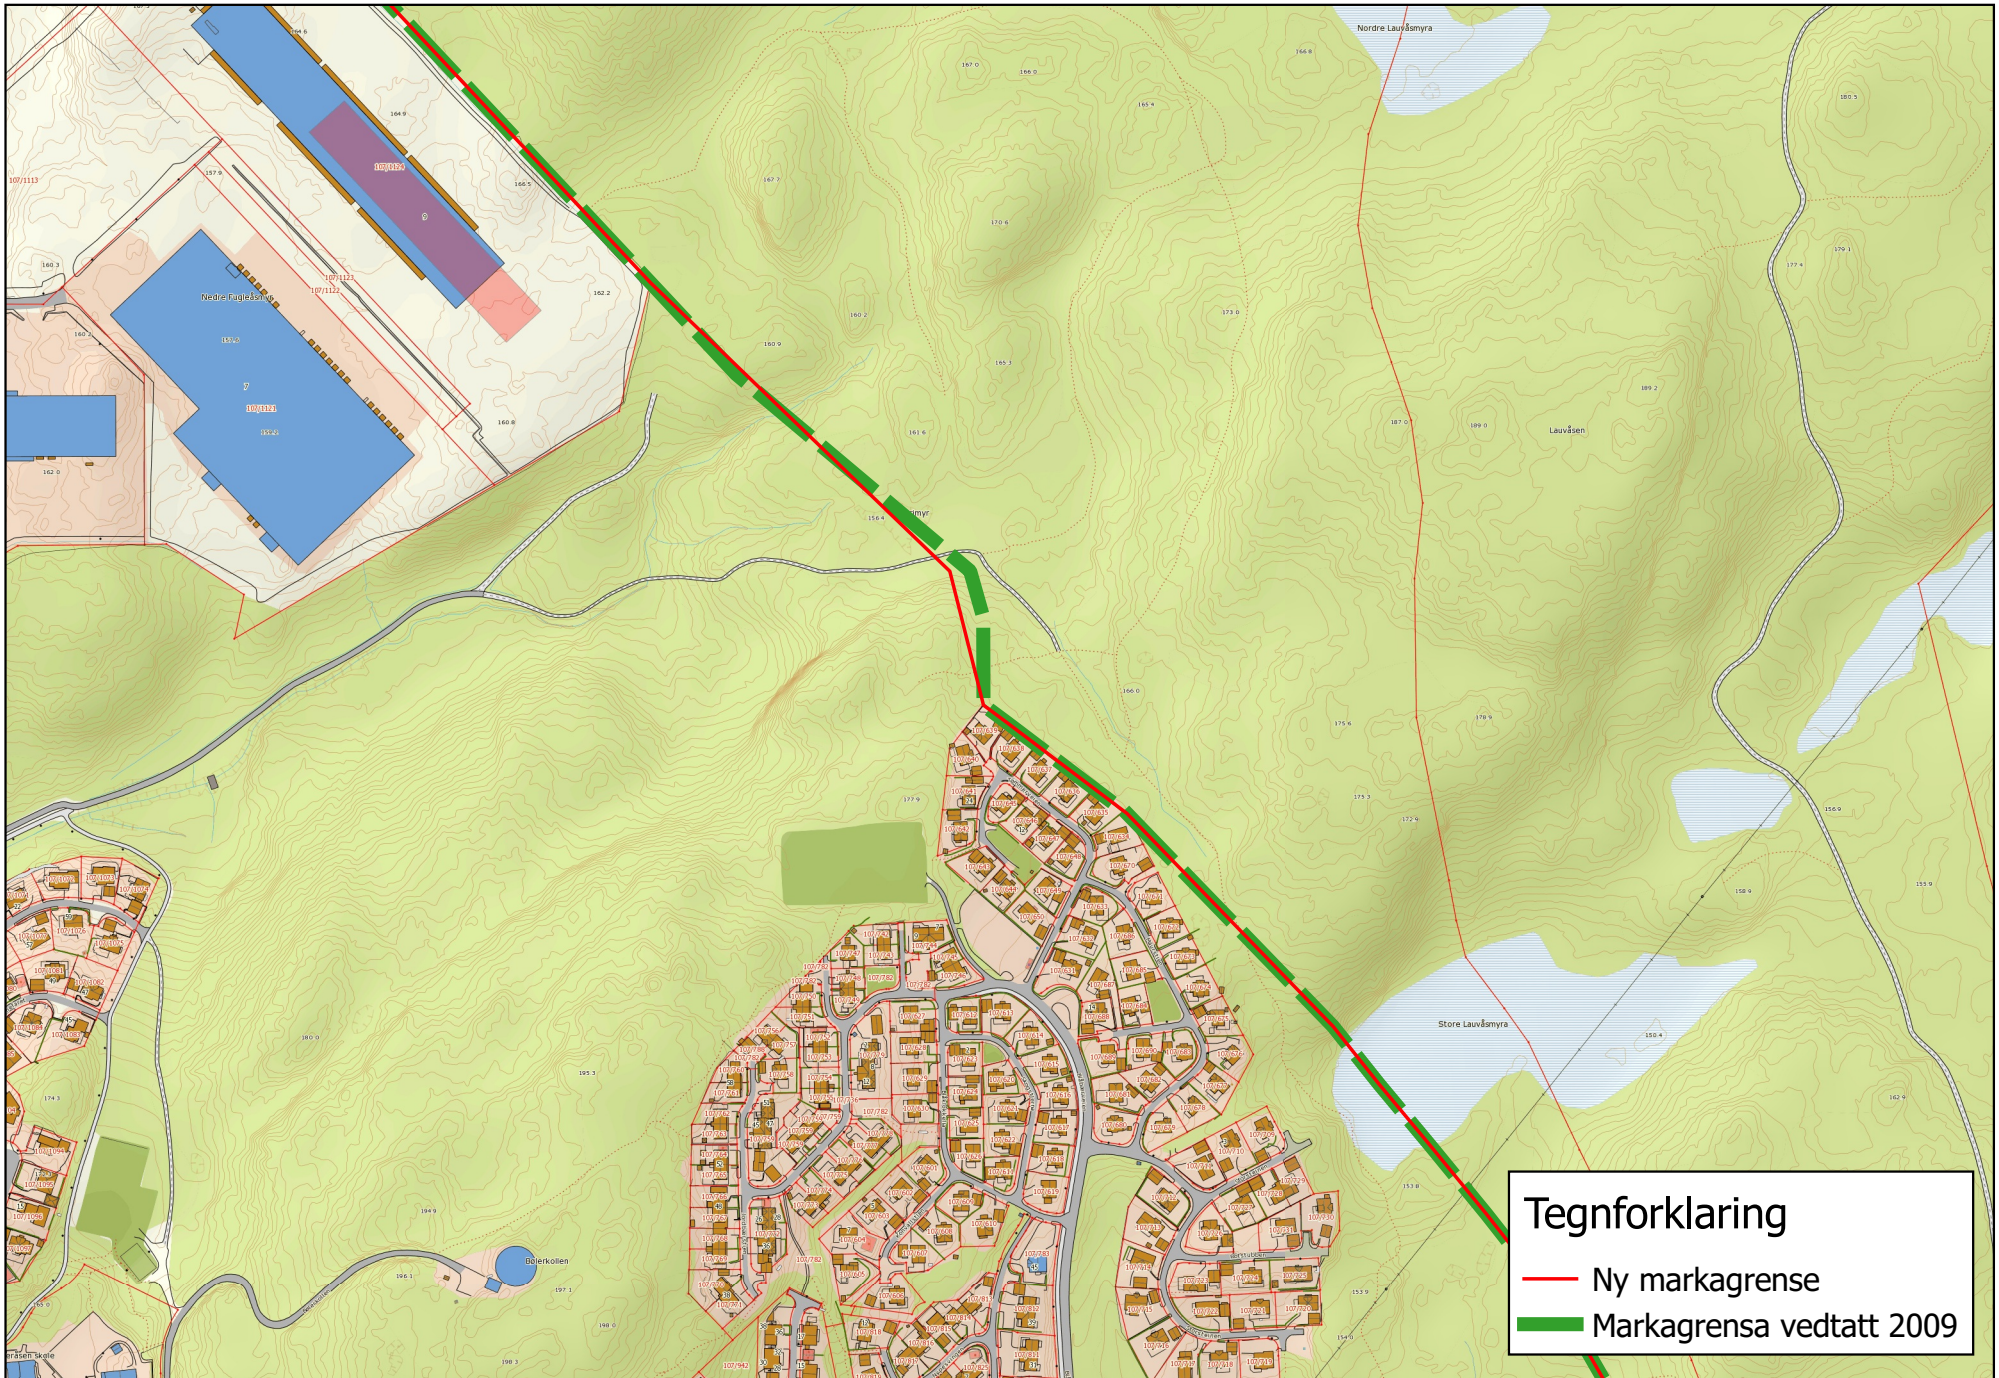

Ski kommune

0 250 500 m

Justering av markagrensen, vedtatt 4. september 2015