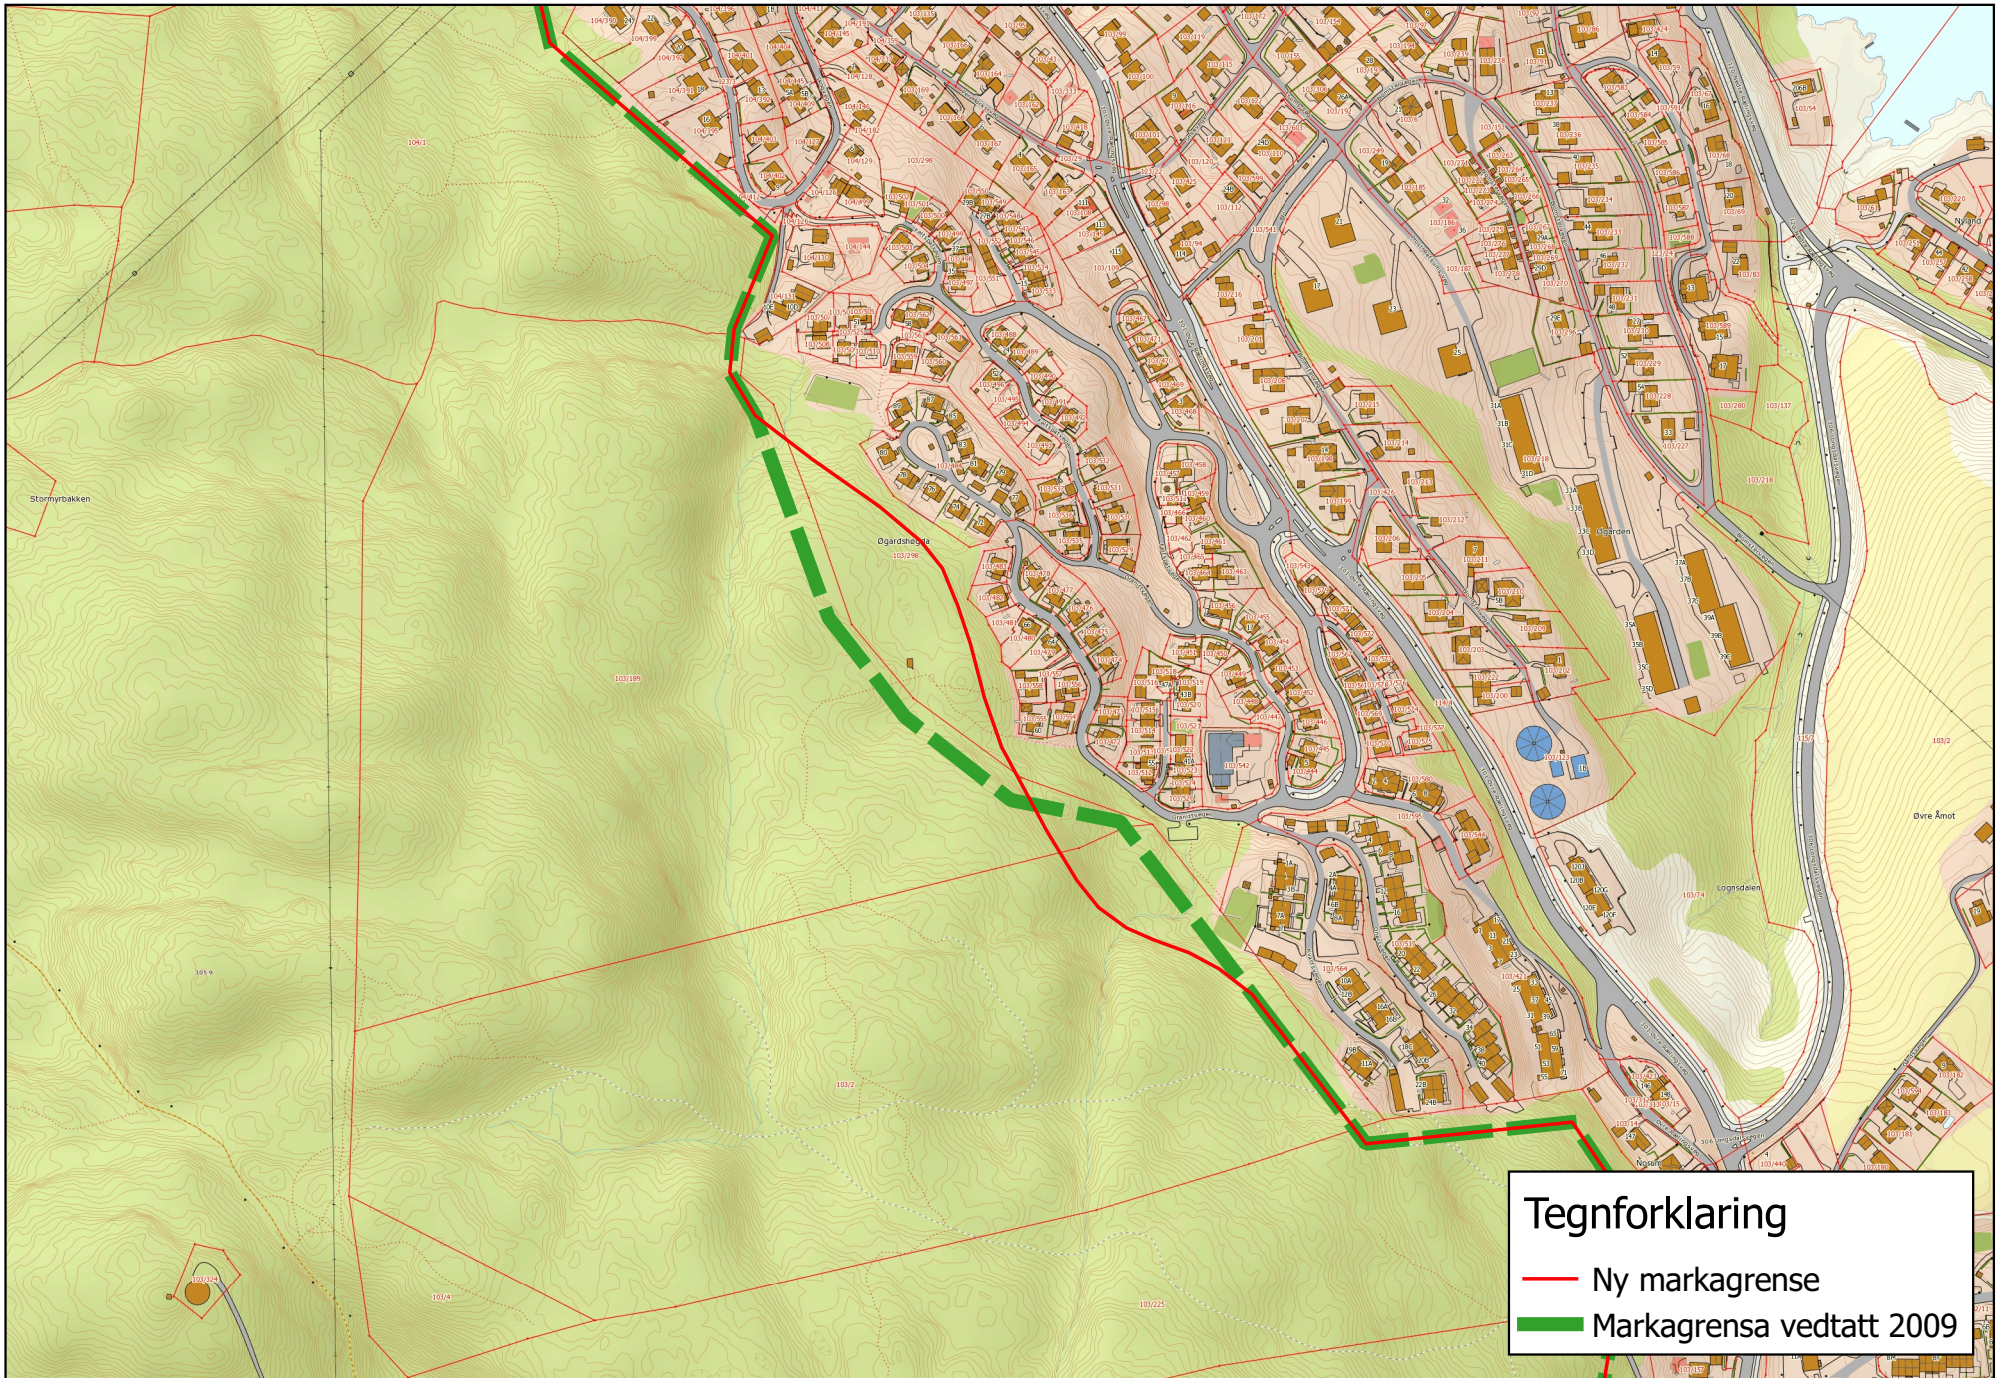

Rælingen kommune

0 250 500 m

Justering av markagrensen, vedtatt 4. september 2015