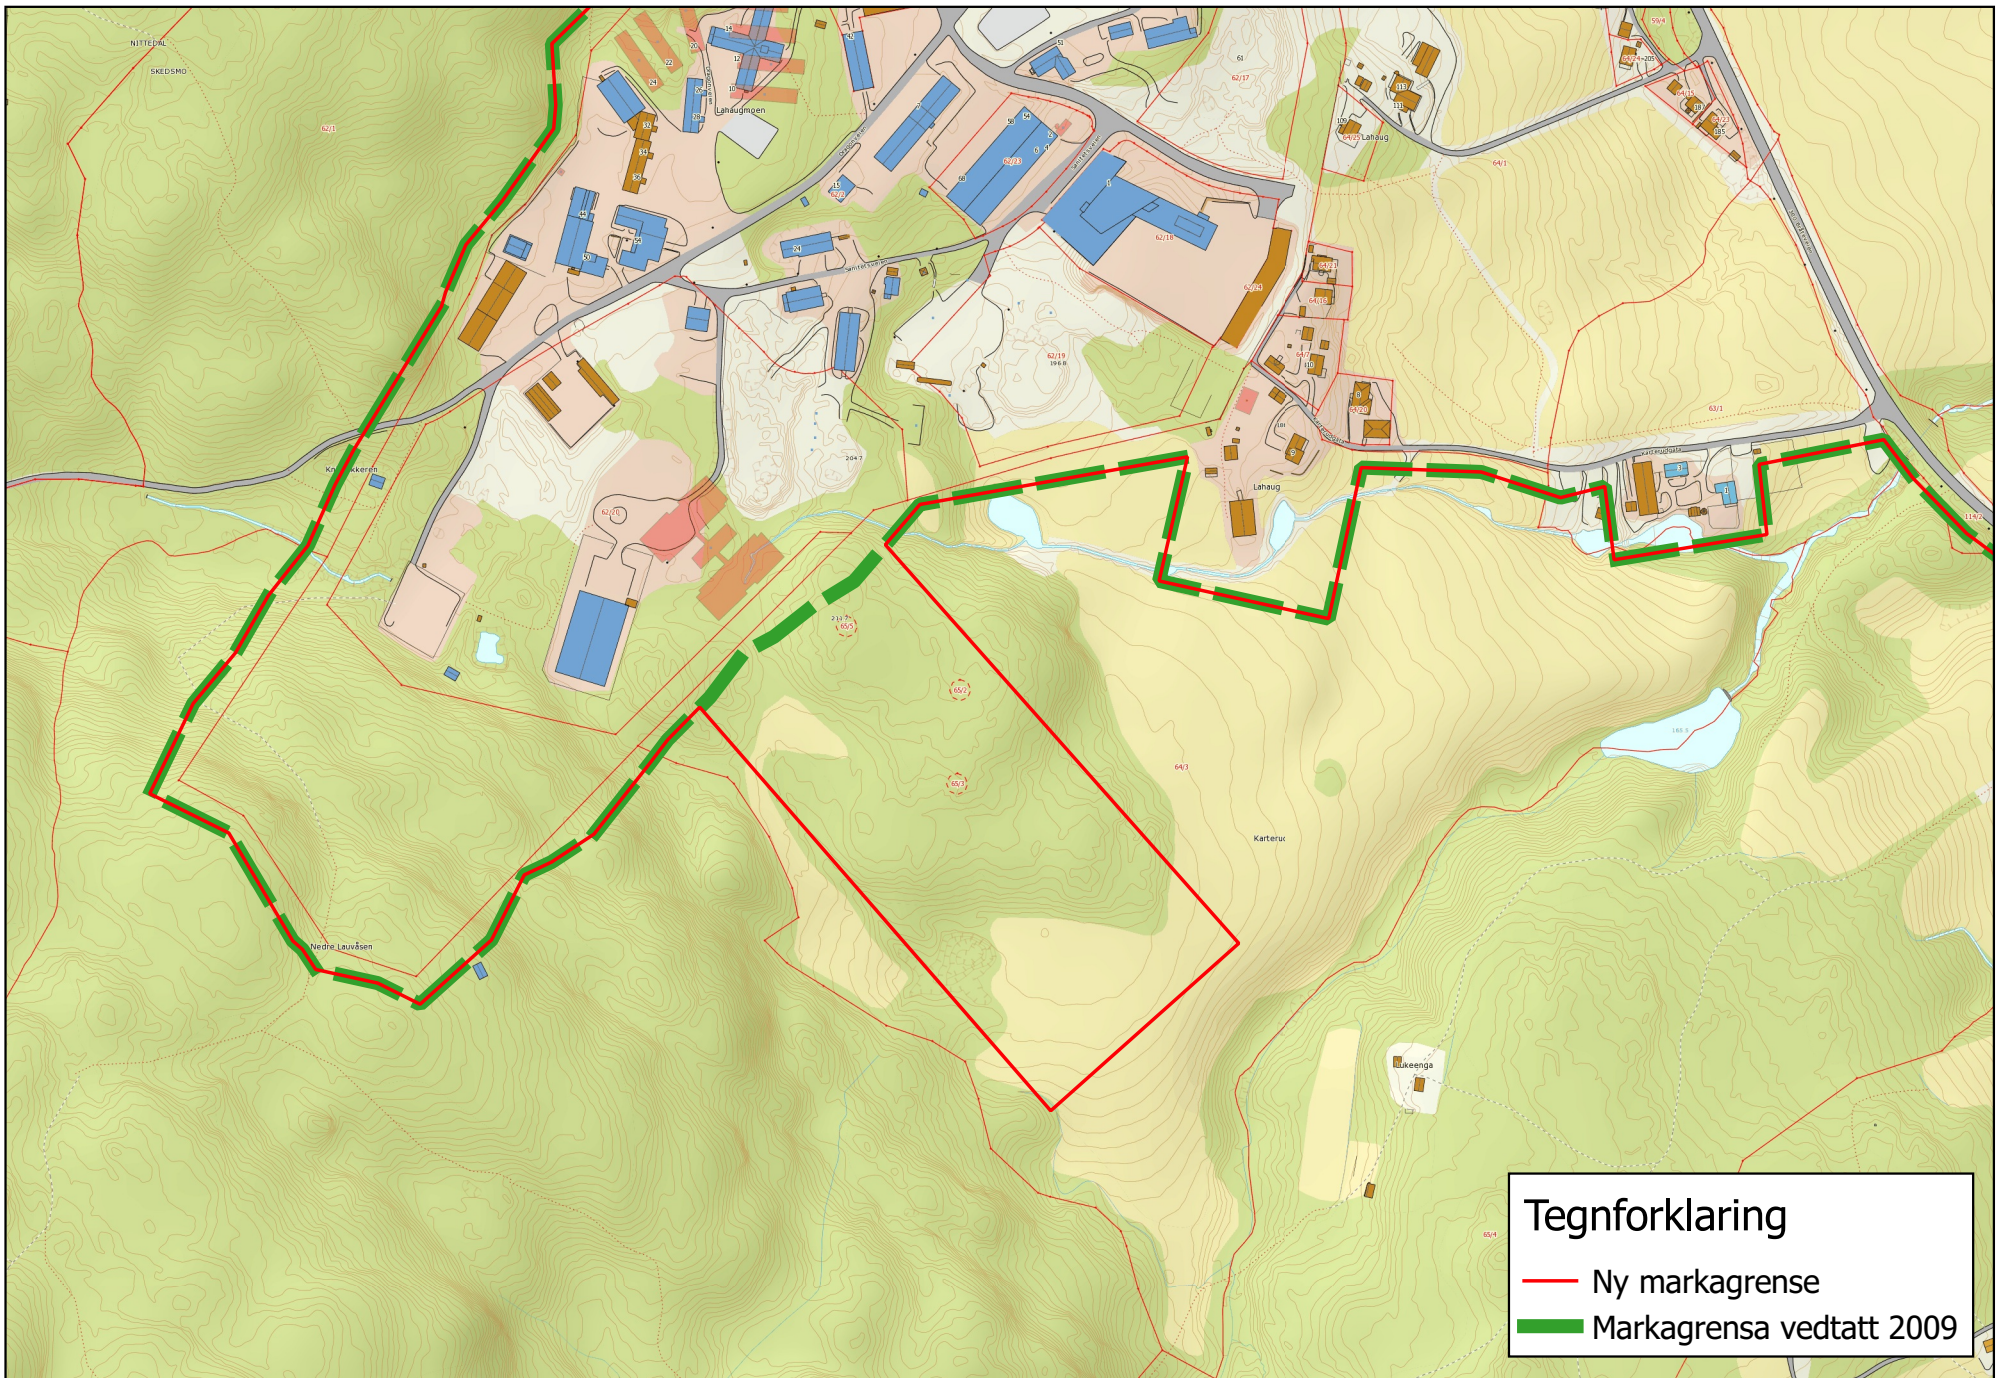

Skedsmo kommune

0 250 500 m

Justering av markagrensen, vedtatt 4. september 2015