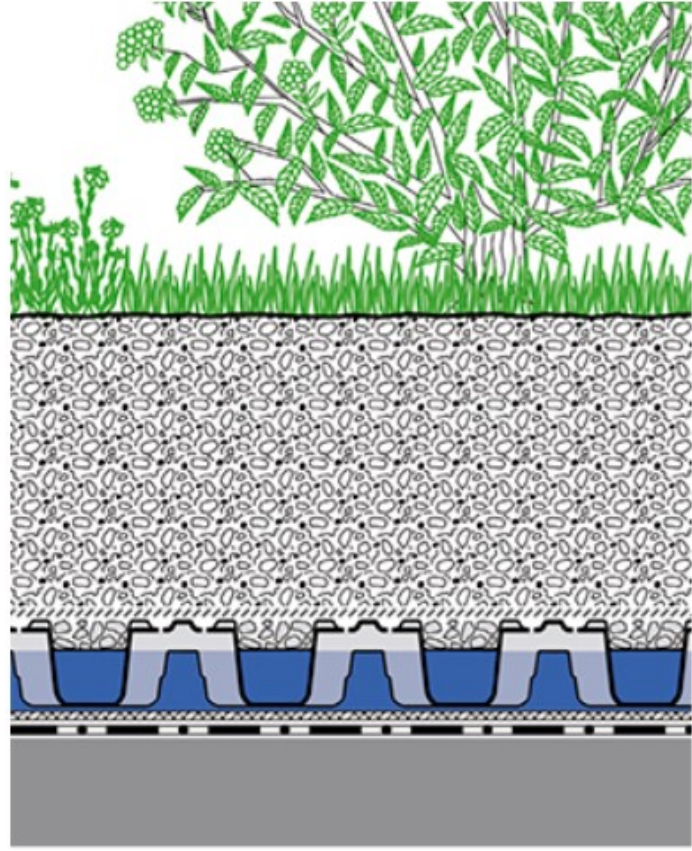

Grønne tak og dyrking av mat på tak – MATTAK

Urbant landbruk 18.11.19

MAT
TAK

Svein Boasson AS

Deler grønne tak inn i

- Ekstensive – tak som ikke skal brukes til opphold
 - Staude/urtetak
 - Sedumtak
- Intensive – grønne tak som brukes
 - Takhager
 - MATTAK

Life on Roofs

- Green Roof Systems ▾
- Downloads ▾
- References ▾
- About ZinCo ▾
- ZinCo Worldwide

System build-up

Lawn and perennials; with a deeper substrate level, bushes and small trees

System Substrate "Roof Garden" ≥ 200 mm