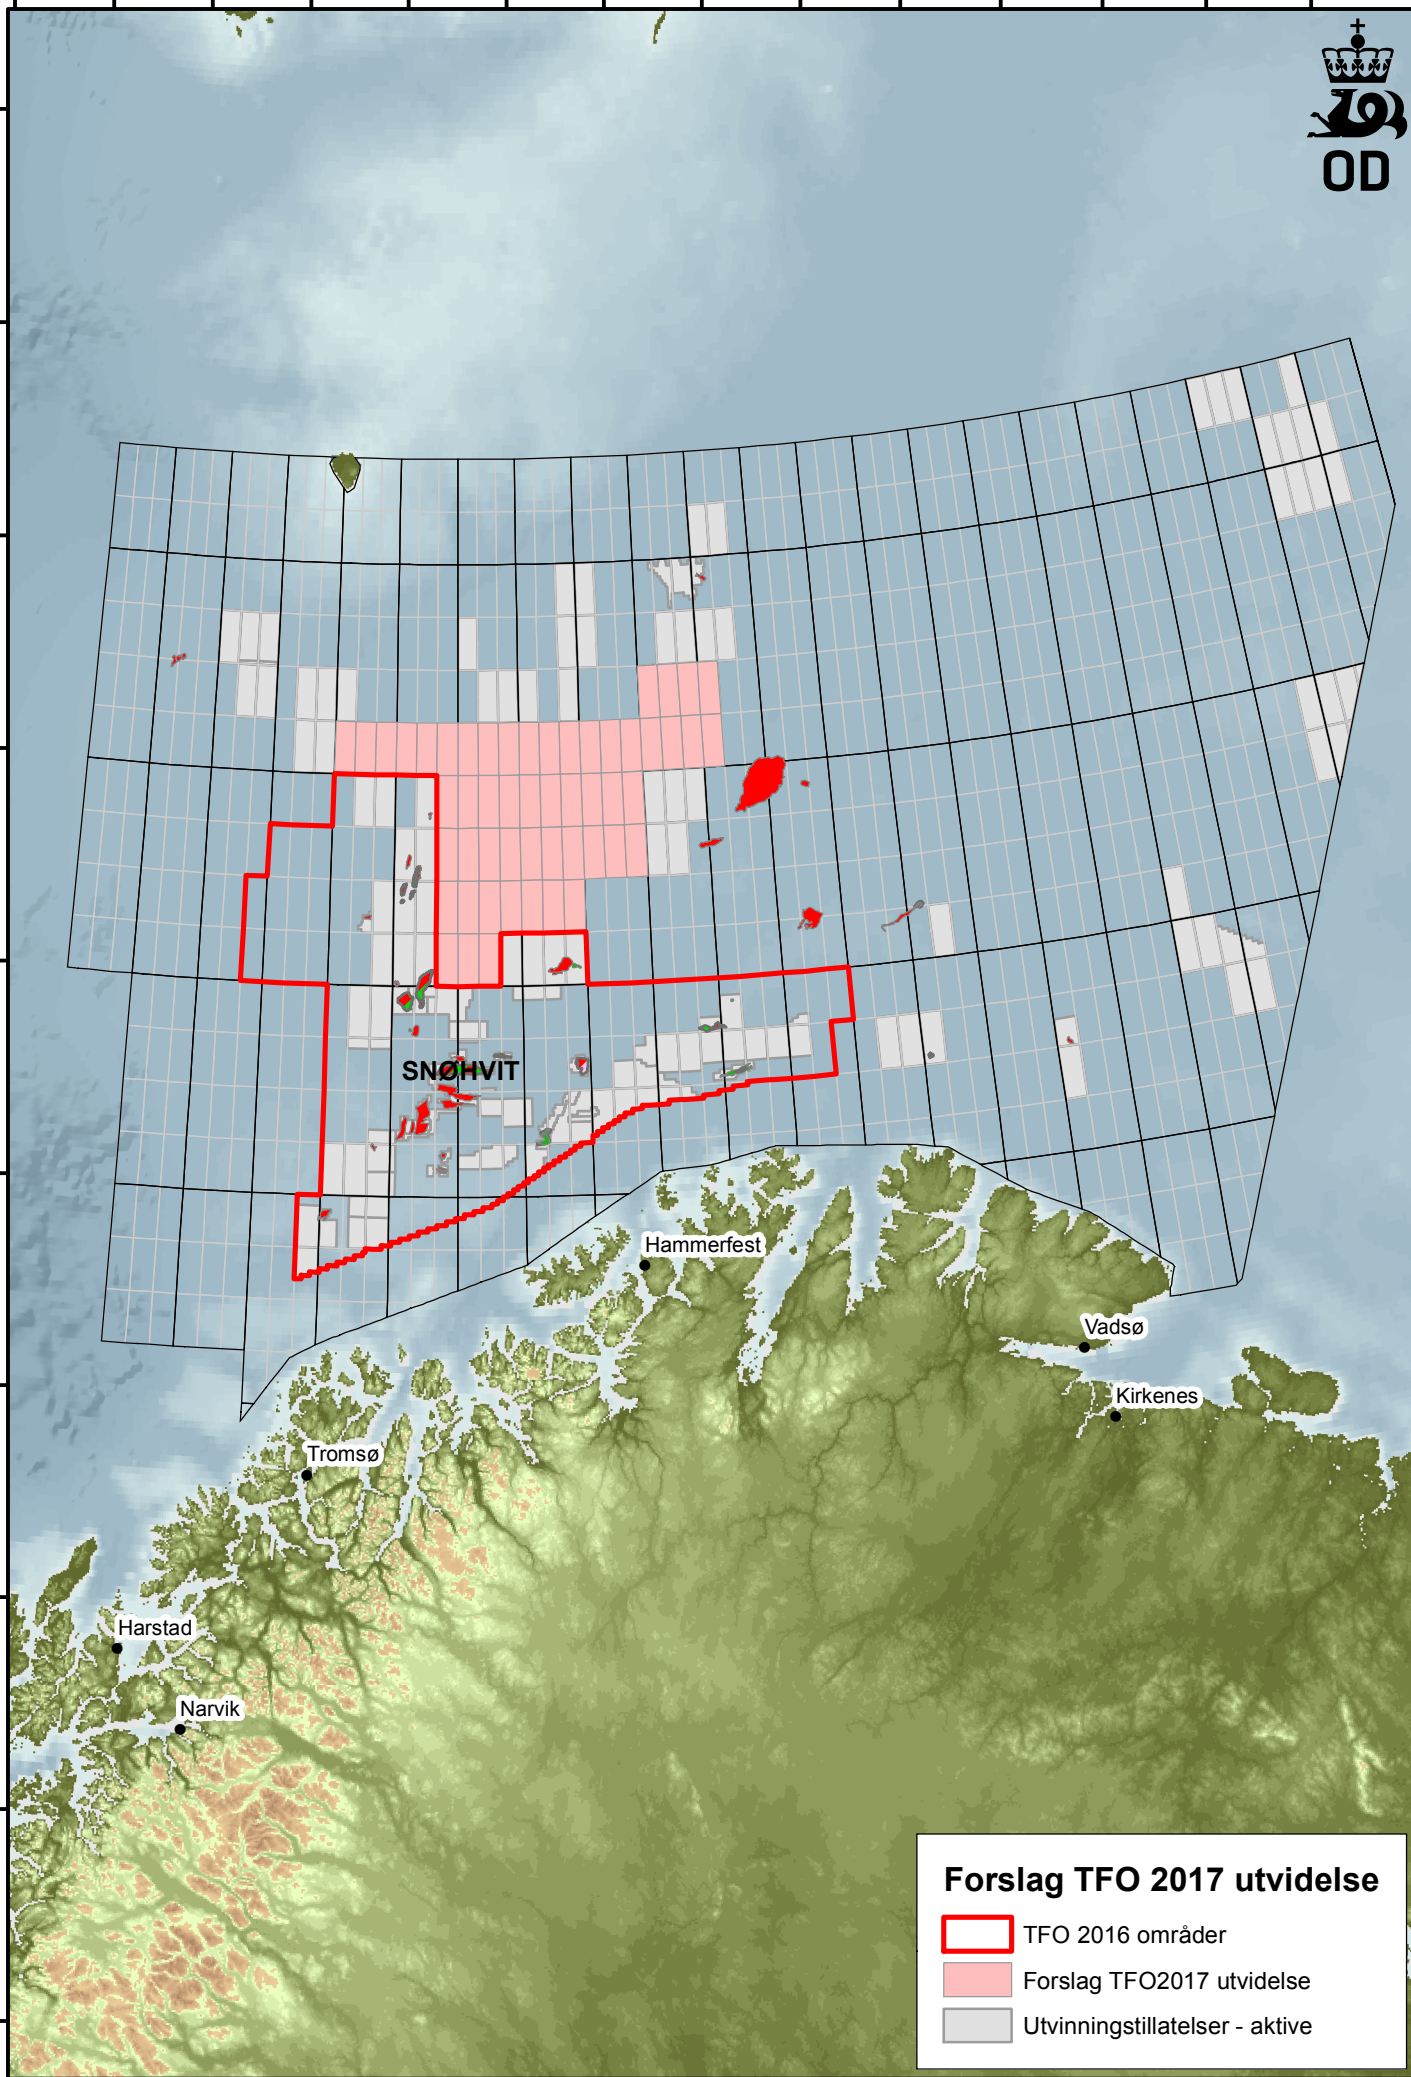

12°E 14°E 16°E 18°E 20°E 22°E 24°E 26°E 28°E 30°E 32°E 34°E 36°E 38°E

76°N
75°N
74°N
73°N
72°N
71°N
70°N
69°N
68°N
67°N

75°N
74°N
73°N
72°N
71°N
70°N
69°N
68°N
67°N

Forslag TFO 2017 utvidelse

- TFO 2016 områder
- Forslag TFO2017 utvidelse
- Utvinningstillatelser - aktive

16°E 18°E 20°E 22°E 24°E 26°E 28°E 30°E 32°E