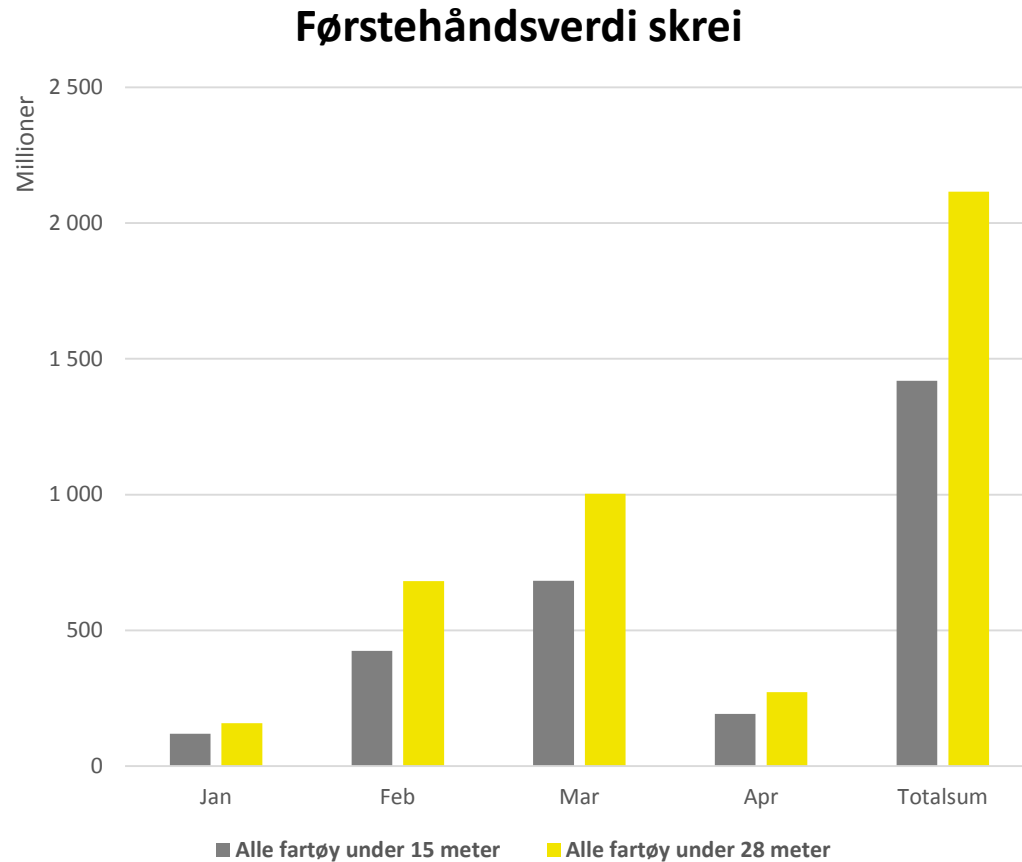

Fordeling av totalkvote torsk nord for 62°N (2016)

Rekordår i førstehåndsomsetning av skrei

Verdi fordelt på hjemmelslengder

Andel av totalfangst og totalverdi fordelt på lengdegrupper (rundvekt) 2005 og 2015