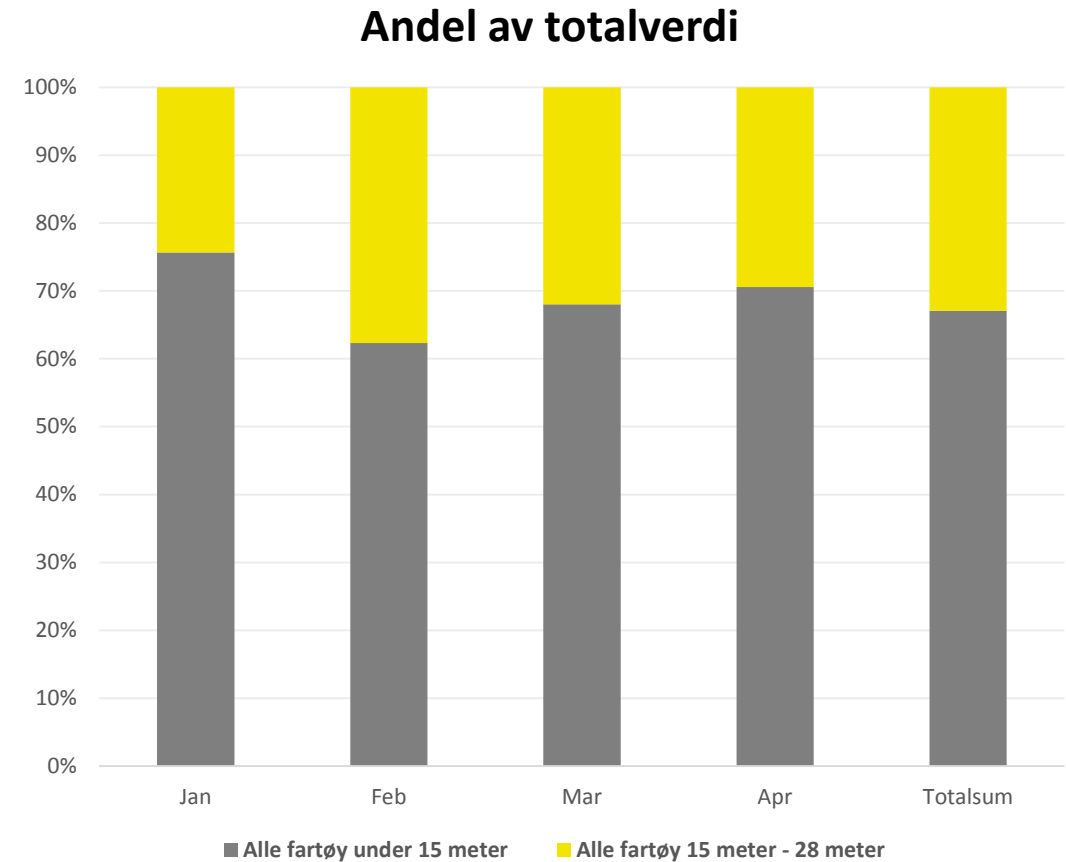

Fordeling av totalkvote torsk nord for 62°N (2016)

Rekordår i førstehåndsomsetning av skrei

Verdi fordelt på hjemmelslengder

Andel av totalfangst og totalverdi fordelt på lengdegrupper (rundvekt) 2005 og 2015