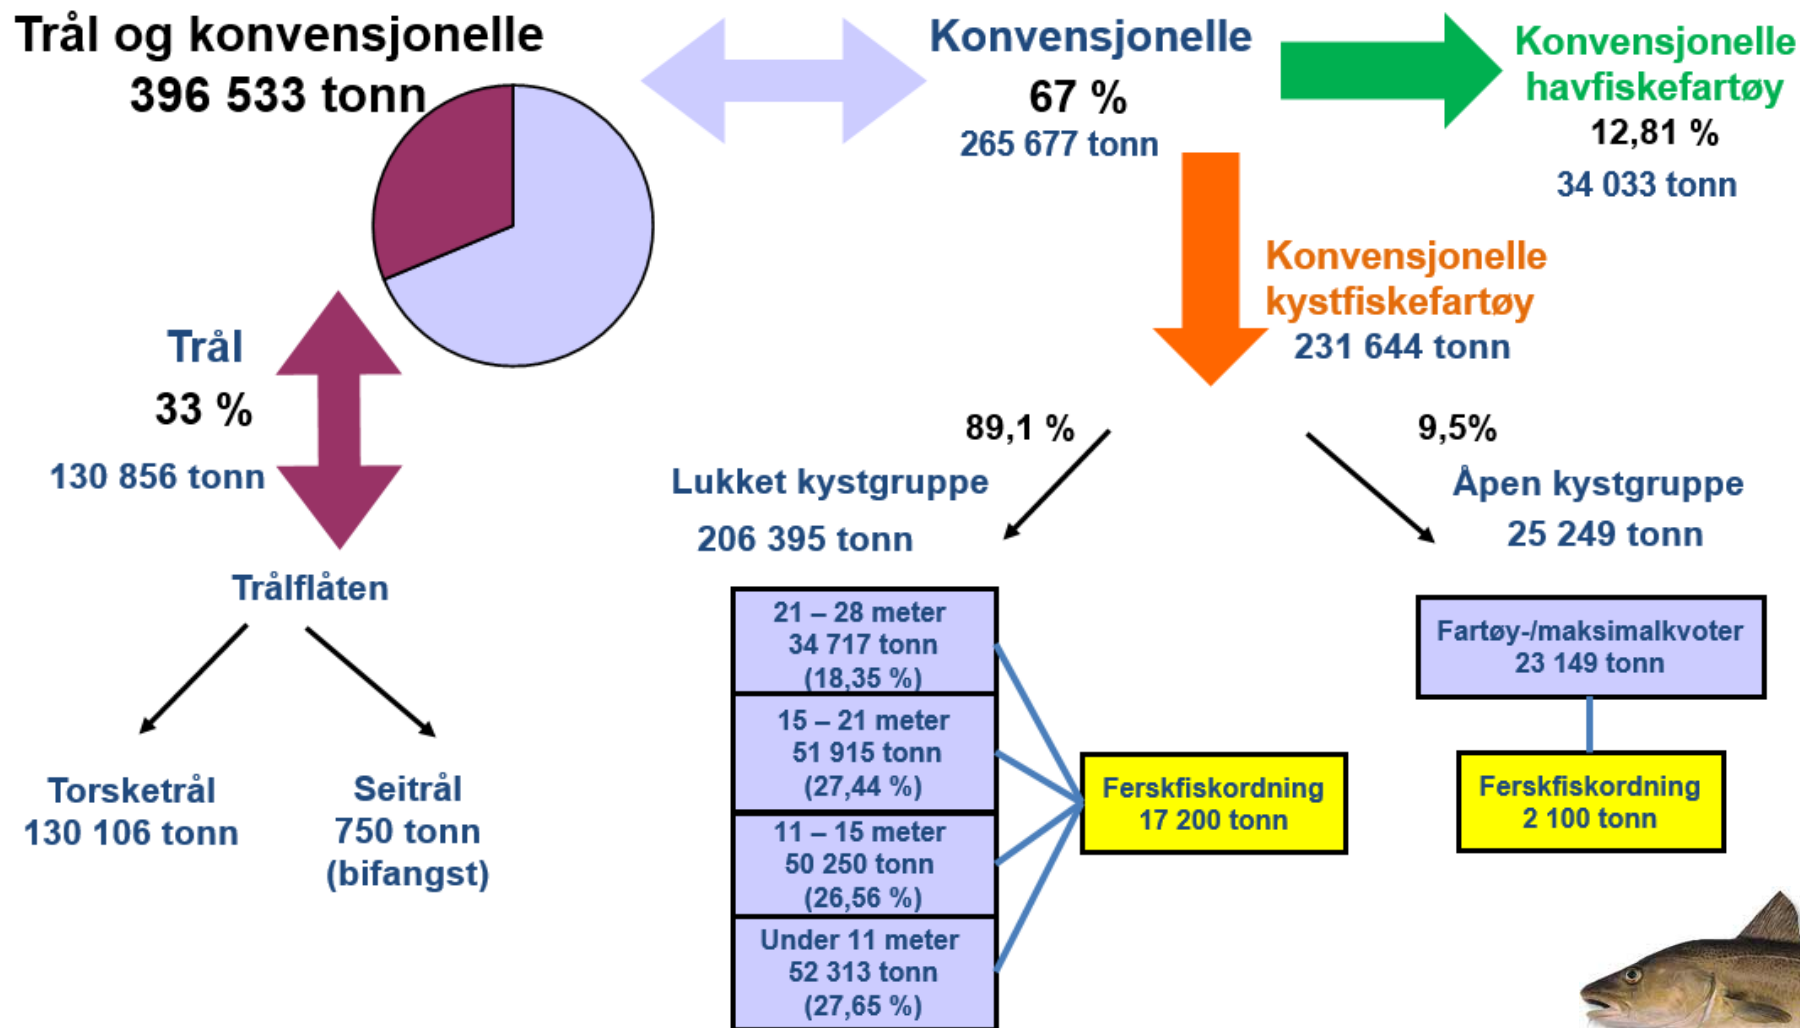

Fordeling av totalkvote torsk nord for 62°N (2016)

Rekordår i førstehåndsomsetning av skrei

Verdi fordelt på hjemmelslengder

Andel av totalfangst og totalverdi fordelt på lengdegrupper (rundvekt) 2005 og 2015