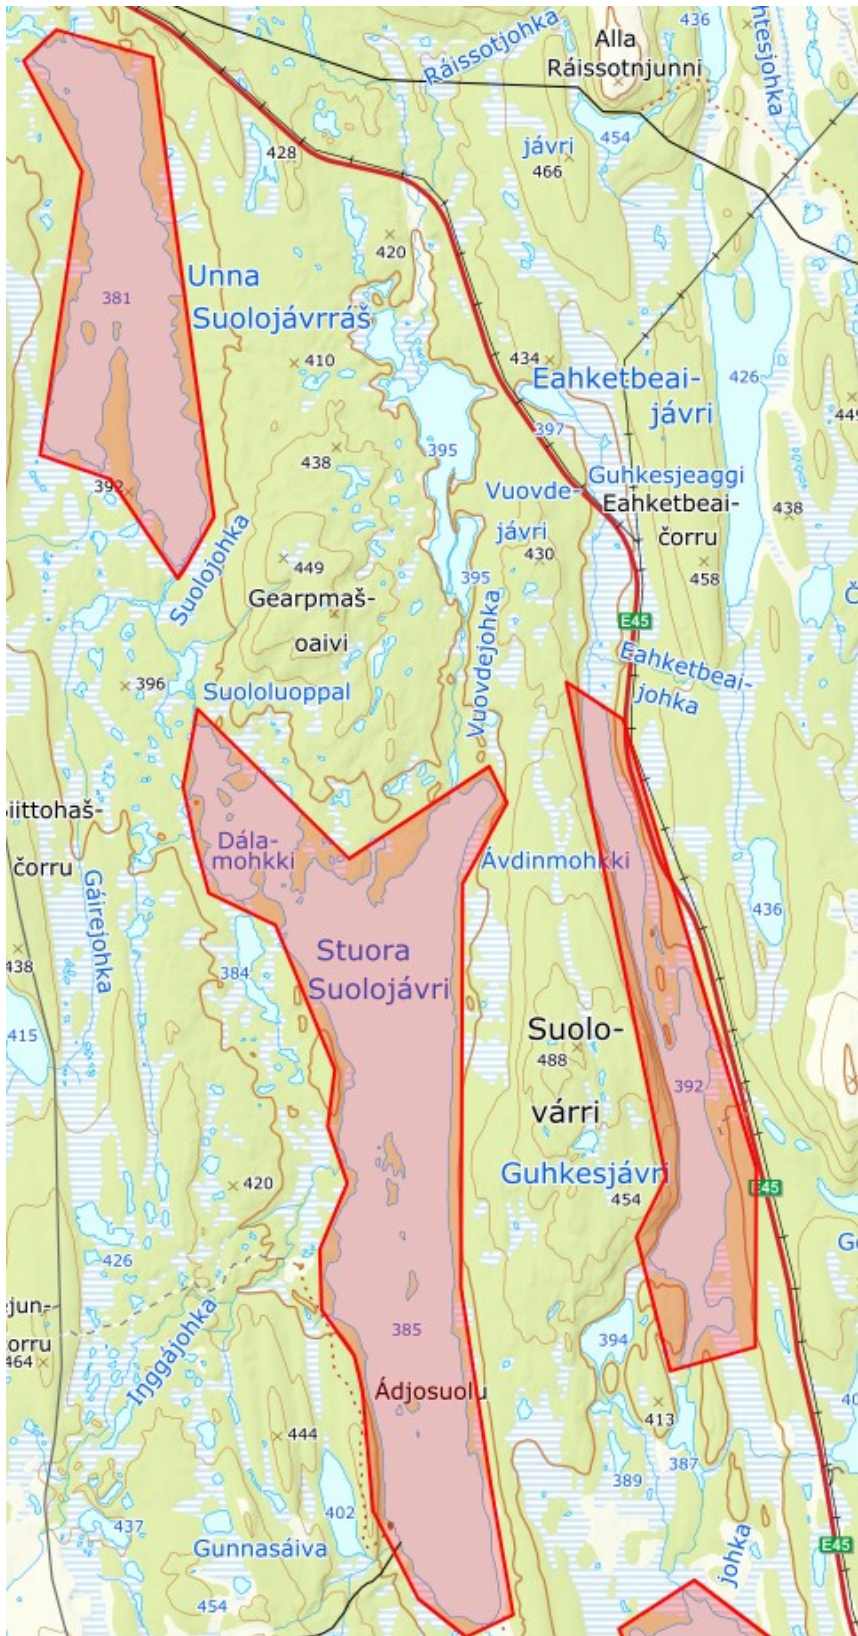

Stuorajávri - Goaskinjávri

Kautokeino elva; Láppessuolo – Skuvlanjavvi, Neiddašjávri

Kautokeino elva; Mieronjavvi – Garraguoika

Láhposáidi, Basejávri

Geađgejávri – Náhpoluoppit

Ánnájávri sør for Láhpoluoppal

Láhpoluoppal – Láhpovuoppal

Gárggoluobbalat, Vuottašjávri

Rágesluobbalat

Vuottašjávri på Karašjohka

Kautokeino elva; Nieldagorzi – Mážejojha, Biggeluoppal

Njukčajávri, Duolbajávri

Masi; Čievramielli – Virdneguoika, lite vann norsiden av Rábátvuohppi

Áisar-Suolajávri, Njálggeatnanjávri, Nillorjávri

Roavvejávri, Soagnojávri

Unna Suolojávrráš, Stuora Suolojávri, Guhkesjávri