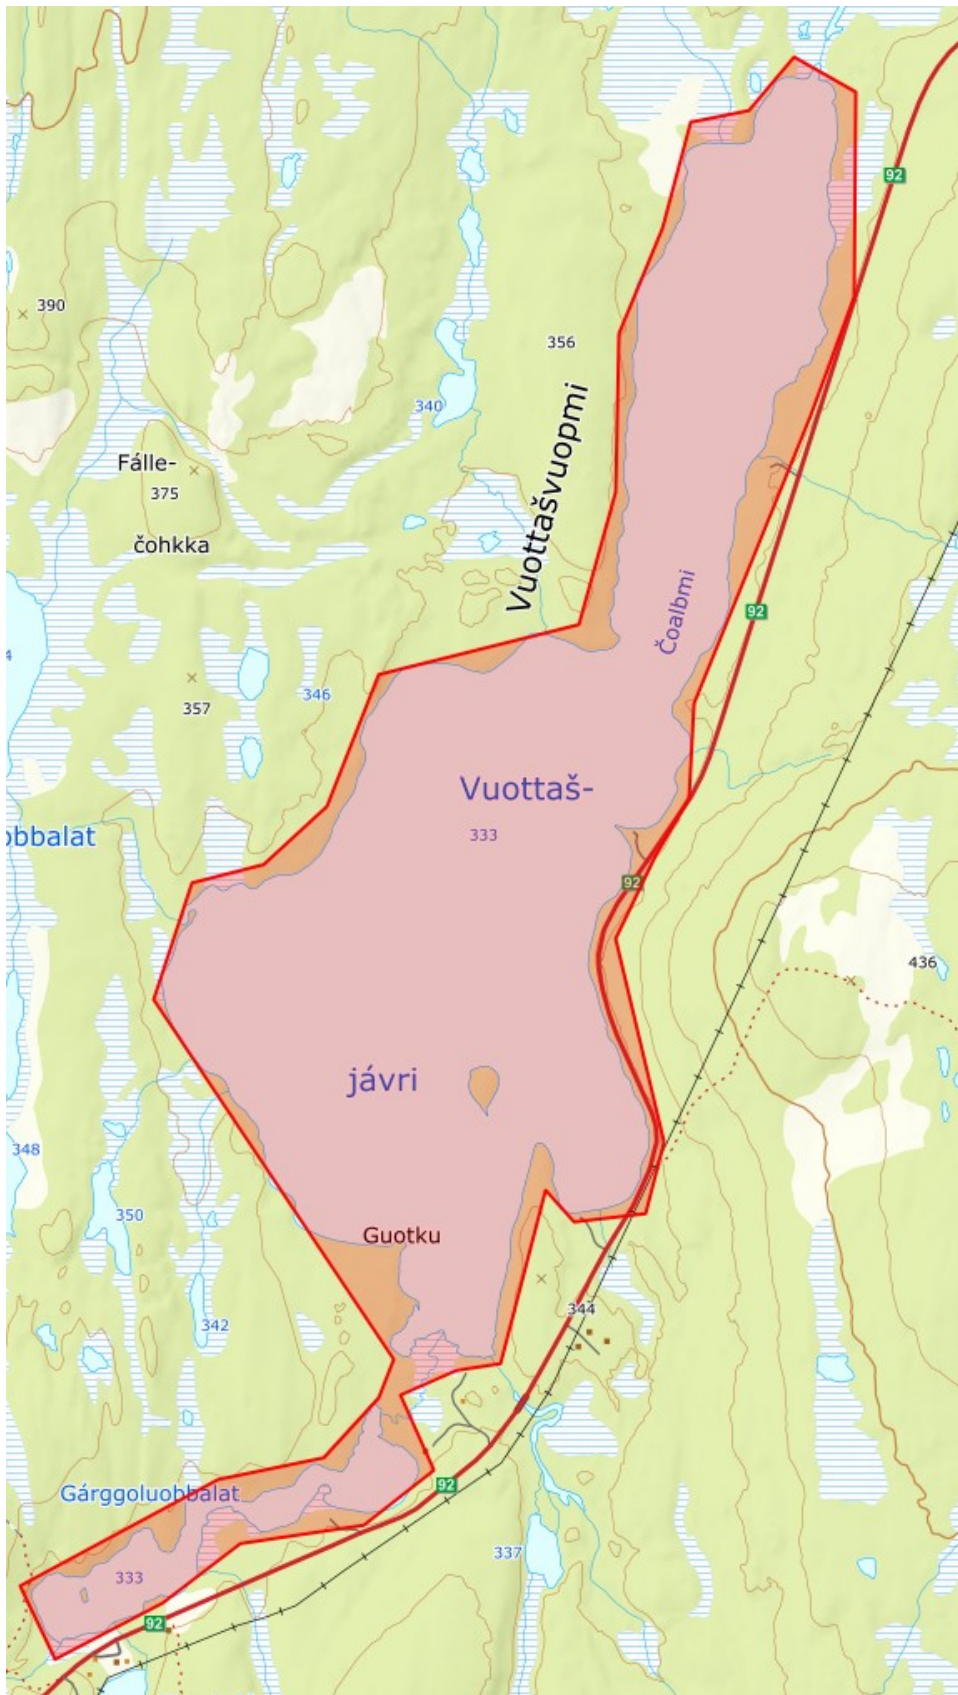

Stuorajávri - Goaskinjávri

Kautokeino elva; Láppessuolo – Skuvlanjavvi, Neiddašjávri

Kautokeino elva; Mieronjavvi – Garraguoika

Láhposáidi, Basejávri

Geađgejávri – Náhpoluoppit

Ánnájávri sør for Láhpoluoppal

Láhpoluoppal – Láhpovuoppal

Gárggoluobbalat, Vuottašjávri

Rágesluobbalat

Vuottašjávri på Karašjohka

Kautokeino elva; Nieldagorzi – Mážejojha, Biggeluoppal

Njukčajávri, Duolbajávri

Masi; Čievramielli – Virdneguoika, lite vann norsiden av Rábátvuohppi

Áisar-Suolajávri, Njálggeatnanjávri, Nillorjávri

Roavvejávri, Soagnojávri

Unna Suolojávrráš, Stuora Suolojávri, Guhkesjávri