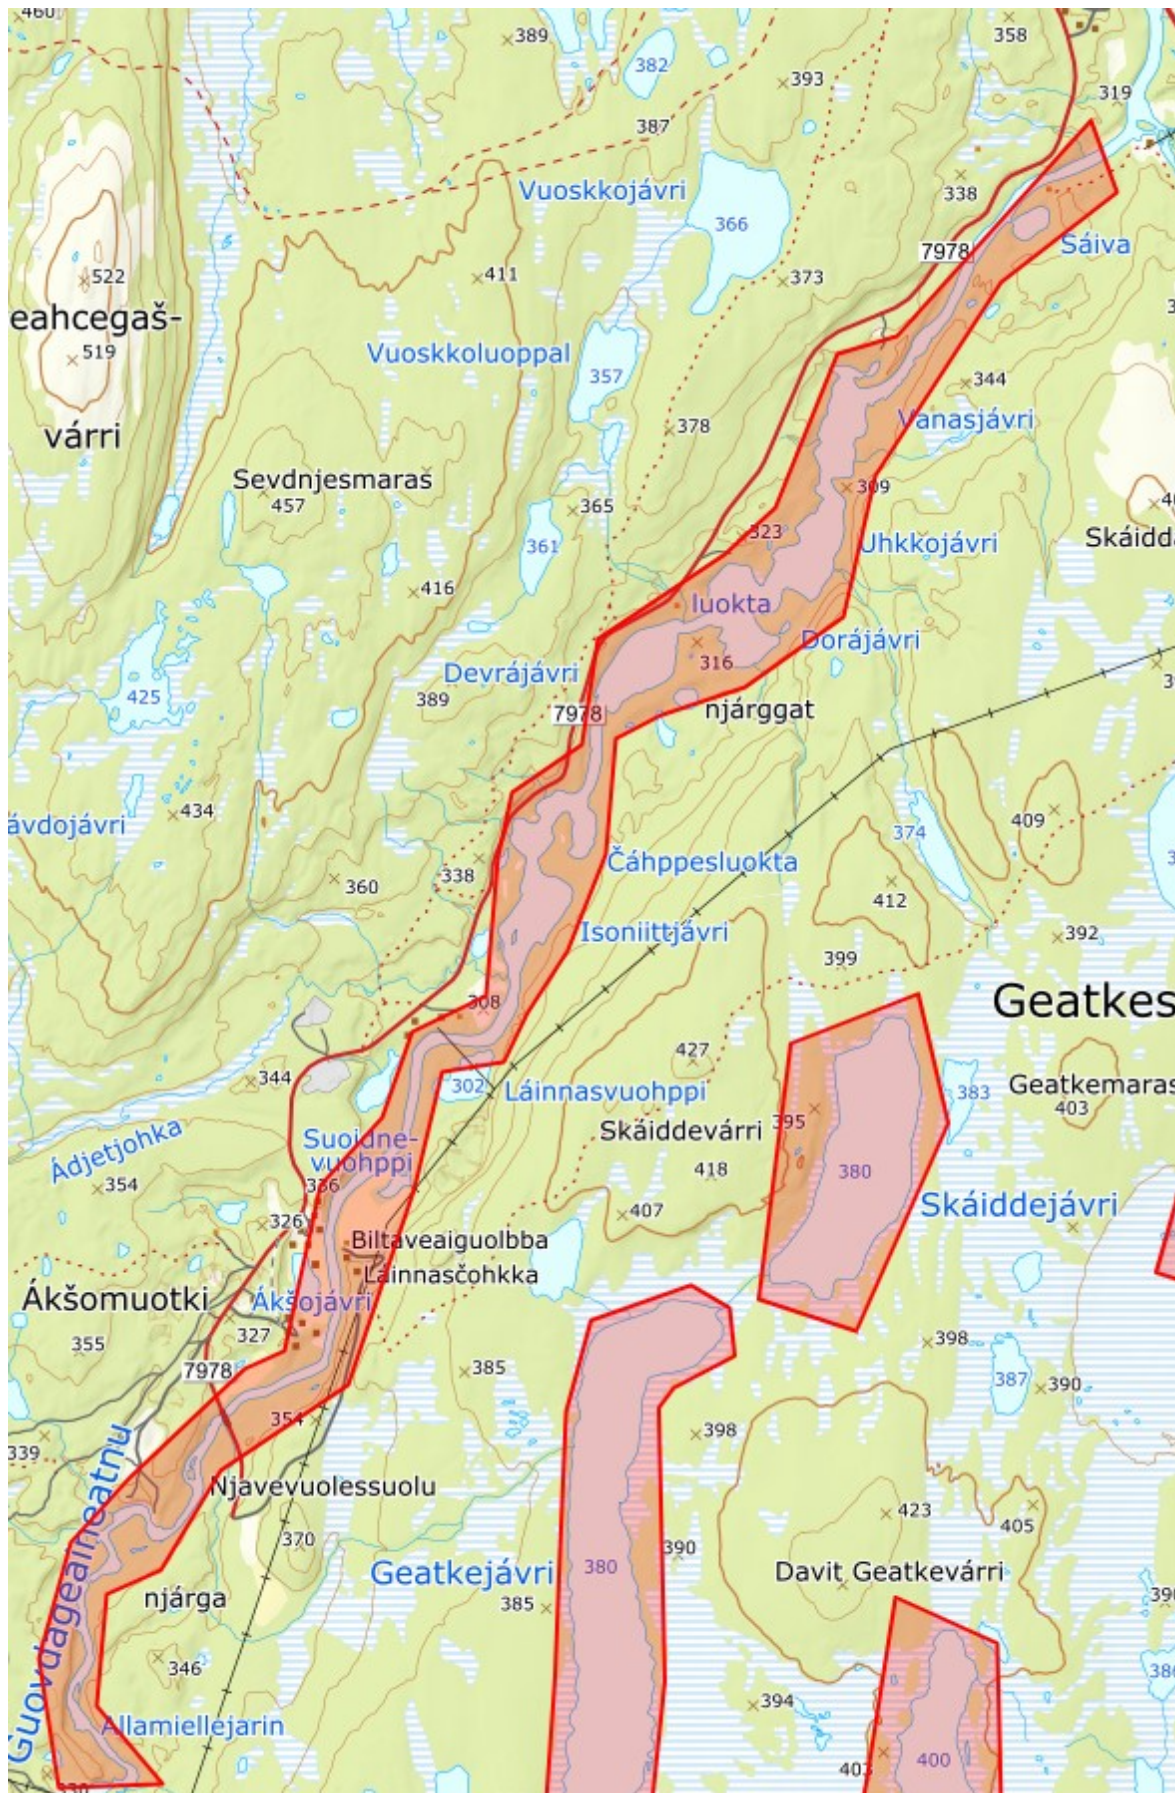

Oversikt

Vuohcetjávri – Hávgaluoppal – Gievdneluoppal

Guhkesjávri, Geatkejávri, Skáiddejávri, Migášjávri

Kautokeino elva; Gálaniitu – Suohpatjohka

Bajášjávri, Šihččajávri

Suolojávri, Čalbmejávri, Luovosjávri, Luovosluoppal, Áidejávri

Stuorajávri - Goaskinjávri

Kautokeino elva; Láppessuolo – Skuvlanjavvi, Neiddašjávri

Kautokeino elva; Mieronjavvi – Garraguoika

Láhposáidi, Basejávri

Geađgejávri – Náhpoluoppit

Ánnájávri sør for Láhpoluoppal

Láhpoluoppal – Láhpovuoppal

Gárggoluobbalat, Vuottašjávri

Rágesluobbalat

Vuottašjávri på Karašjohka

Kautokeino elva; Nieldagorzi – Mážejojha, Biggeluoppal

Njukčajávri, Duolbajávri

Masi; Čievramielli – Virdneguoika, lite vann norsiden av Rábátvuohppi

Áisar-Suolajávri, Njálggeatnanjávri, Nillorjávri

Roavvejávri, Soagnojávri

Unna Suolojávrráš, Stuora Suolojávri, Guhkesjávri