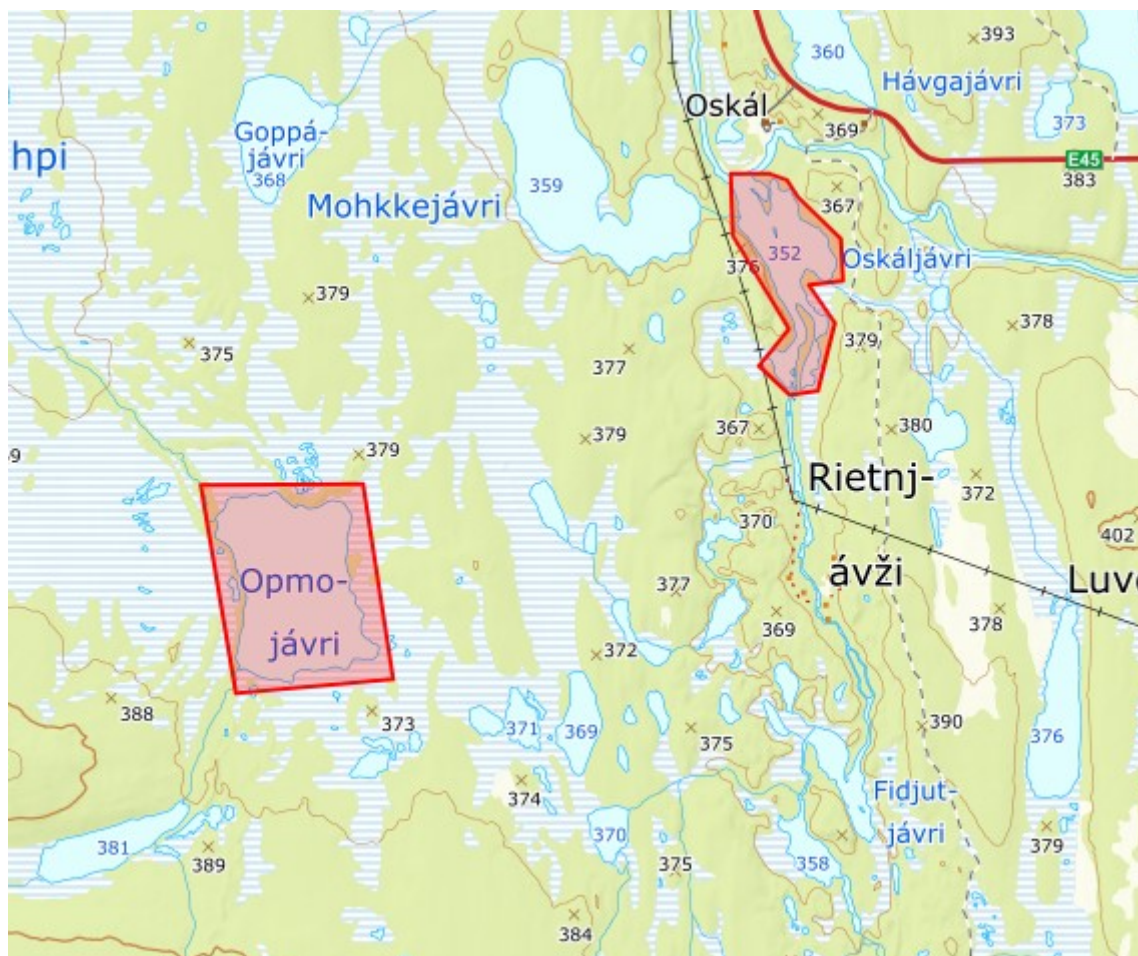

Oversikt

Vuohcetjávri – Hávgaluoppal – Gievdneluoppal

Guhkesjávri, Geatkejávri, Skáiddejávri, Migášjávri

Kautokeino elva; Gálaniitu – Suohpatjohka

Bajášjávri, Šihččajávri

Suolojávri, Čalbmejávri, Luovosjávri, Luovosluoppal, Áidejávri

Stuorajávri - Goaskinjávri

Kautokeino elva; Láppessuolo – Skuvlanjavvi, Neiddašjávri

Kautokeino elva; Mieronjavvi – Garraguoika

Láhposáidi, Basejávri

Geađgejávri – Náhpoluoppit

Ánnájávri sør for Láhpoluoppal

Láhpoluoppal – Láhpovuoppal

Gárggoluobbalat, Vuottašjávri

Rágesluobbalat

Vuottašjávri på Karašjohka

Kautokeino elva; Nieldagorzi – Mážejojha, Biggeluoppal

Njukčajávri, Duolbajávri

Masi; Čievramielli – Virdneguoika, lite vann norsiden av Rábátvuohppi