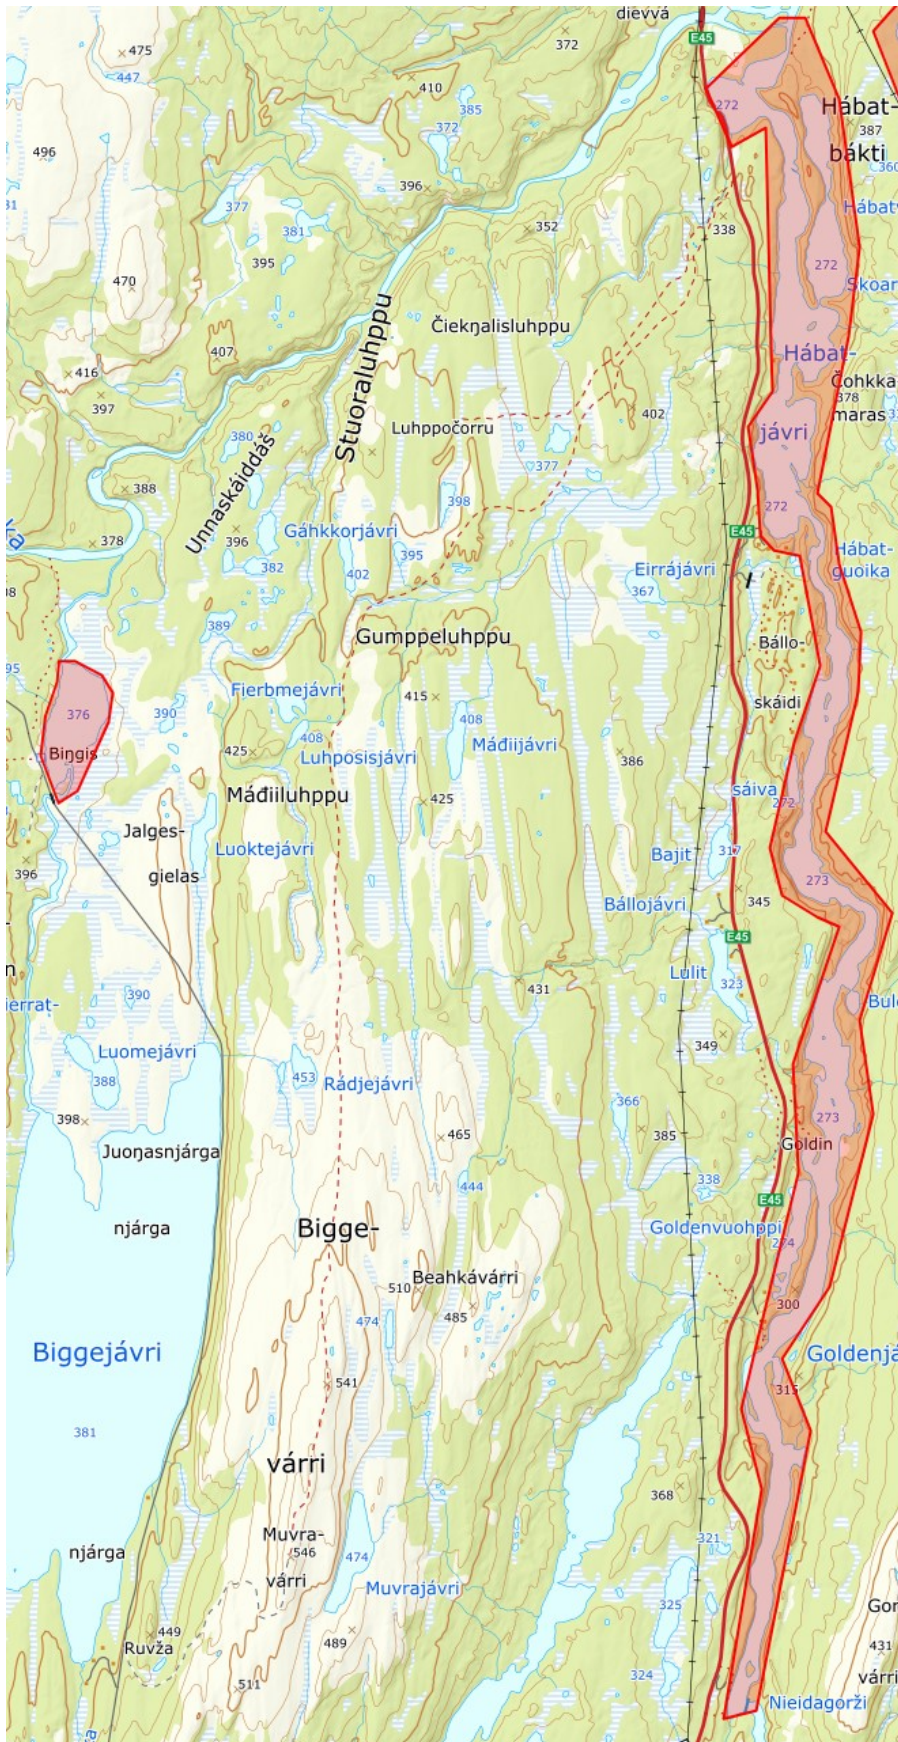

Stuorajávri - Goaskinjávri

Kautokeino elva; Láppessuolo – Skuvlanjavvi, Neiddašjávri

Kautokeino elva; Mieronjavvi – Garraguoika

Láhposáidi, Basejávri

Geađgejávri – Náhpoluoppit

Ánnájávri sør for Láhpoluoppal

Láhpoluoppal – Láhpovuoppal

Gárggoluobbalat, Vuottašjávri

Rágesluobbalat

Vuottašjávri på Karašjohka

Kautokeino elva; Nieldagorzi – Mážejojha, Biggeluoppal

Njukčajávri, Duolbajávri

Masi; Čievramielli – Virdneguoika, lite vann norsiden av Rábátvuohppi

Áisar-Suolajávri, Njálggeatnanjávri, Nillorjávri

Roavvejávri, Soagnojávri

Unna Suolojávrráš, Stuora Suolojávri, Guhkesjávri