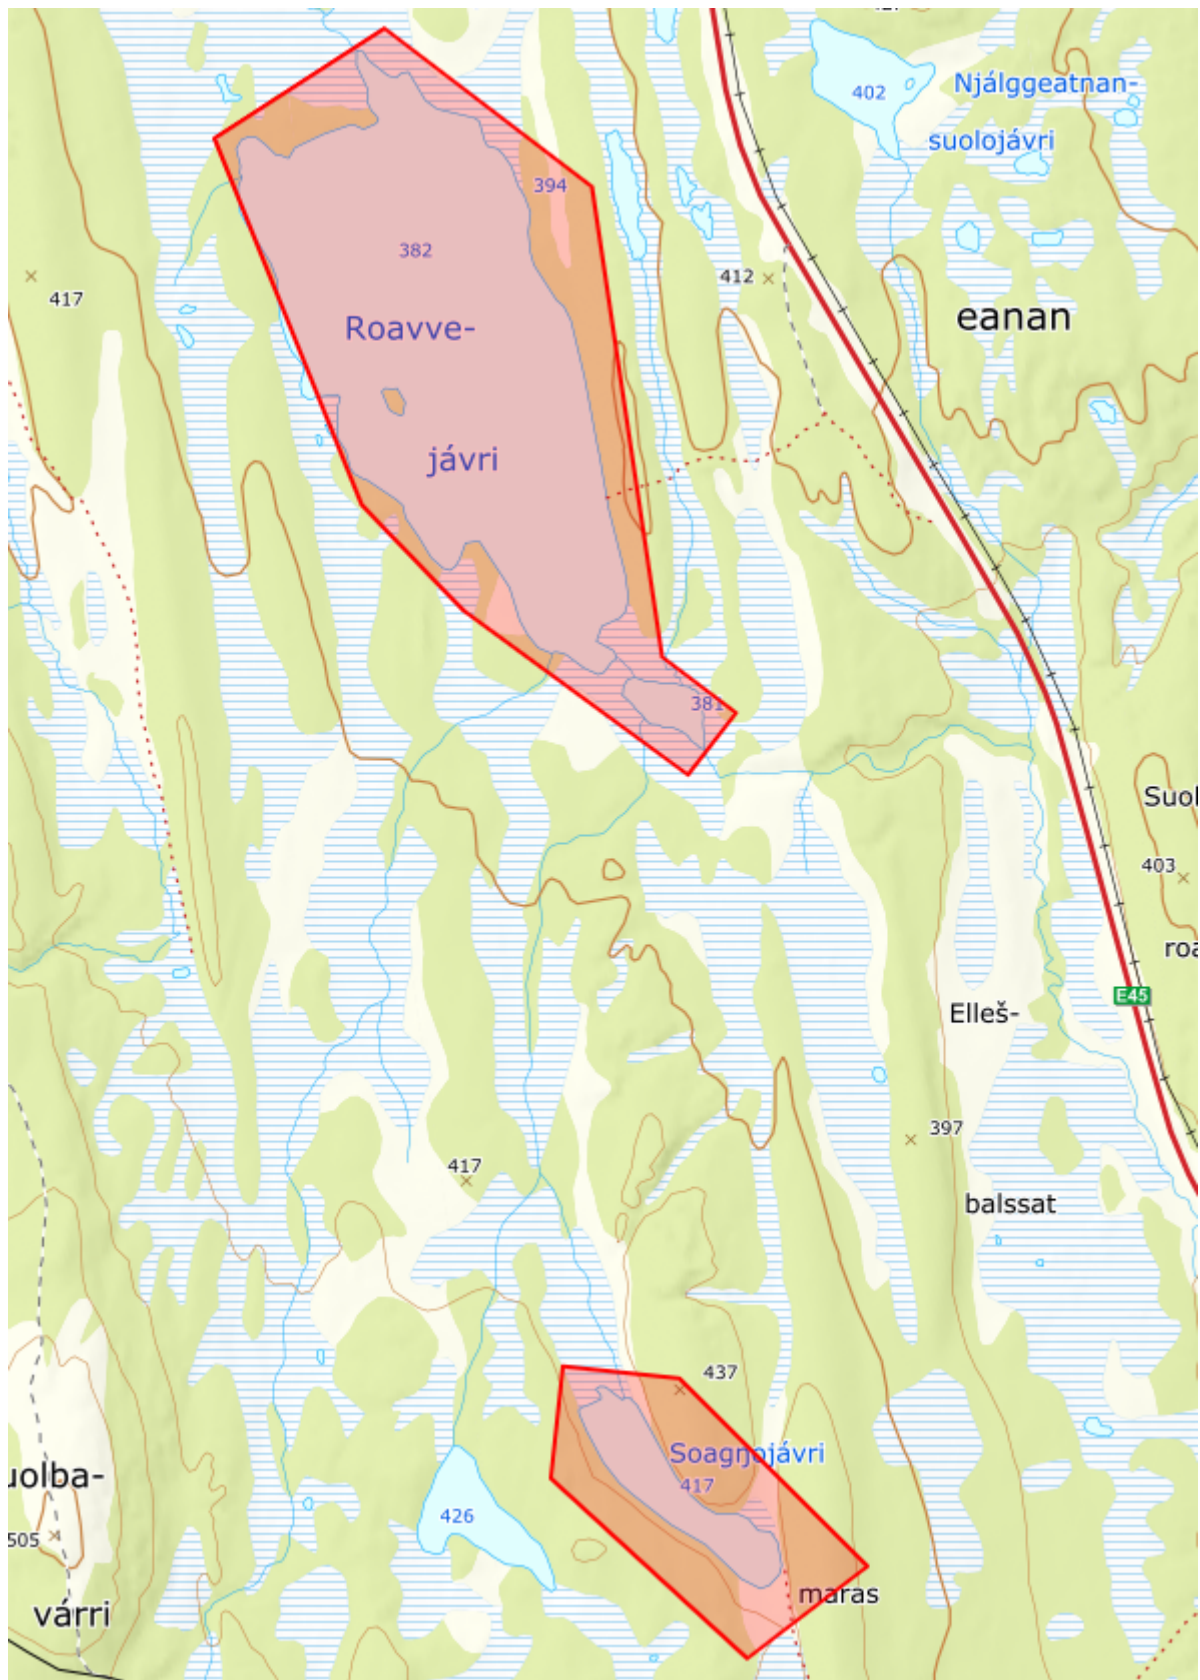

Stuorajávri - Goaskinjávri

Kautokeino elva; Láppessuolo – Skuvlanjavvi, Neiddašjávri

Kautokeino elva; Mieronjavvi – Garraguoika

Láhposáidi, Basejávri

Geađgejávri – Náhpoluoppit

Ánnájávri sør for Láhpoluoppal

Láhpoluoppal – Láhpovuoppal

Gárggoluobbalat, Vuottašjávri

Rágesluobbalat

Vuottašjávri på Karašjohka

Kautokeino elva; Nieldagorzi – Mážejojha, Biggeluoppal

Njukčajávri, Duolbajávri

Masi; Čievramielli – Virdneguoika, lite vann norsiden av Rábátvuohppi

Áisar-Suolajávri, Njálggeatnanjávri, Nillorjávri

Roavvejávri, Soagnojávri

Unna Suolojávrráš, Stuora Suolojávri, Guhkesjávri