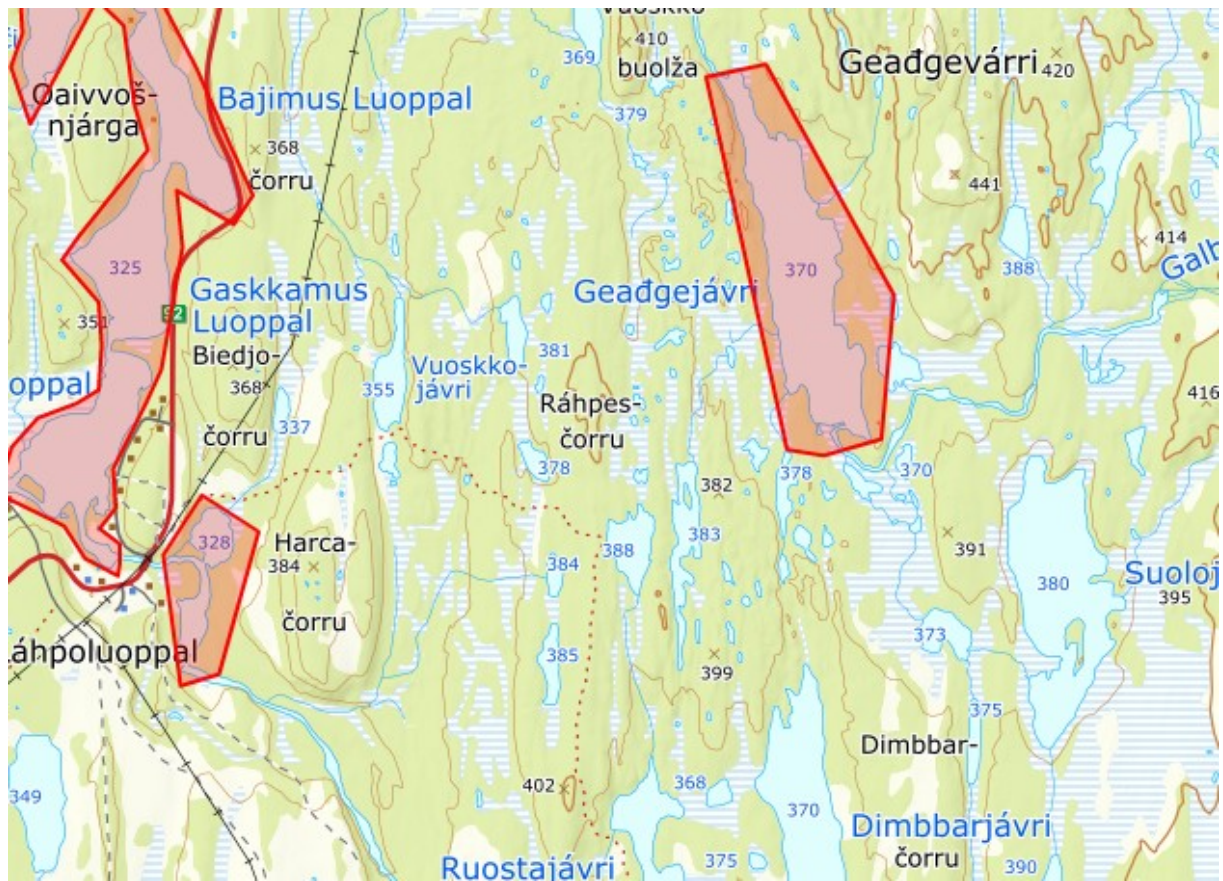

Stuorajávri - Goaskinjávri

Kautokeino elva; Láppessuolo – Skuvlanjavvi, Neiddašjávri

Kautokeino elva; Mieronjavvi – Garraguoika

Láhposáidi, Basejávri

Geađgejávri – Náhpoluoppit

Ánnájávri sør for Láhpoluoppal