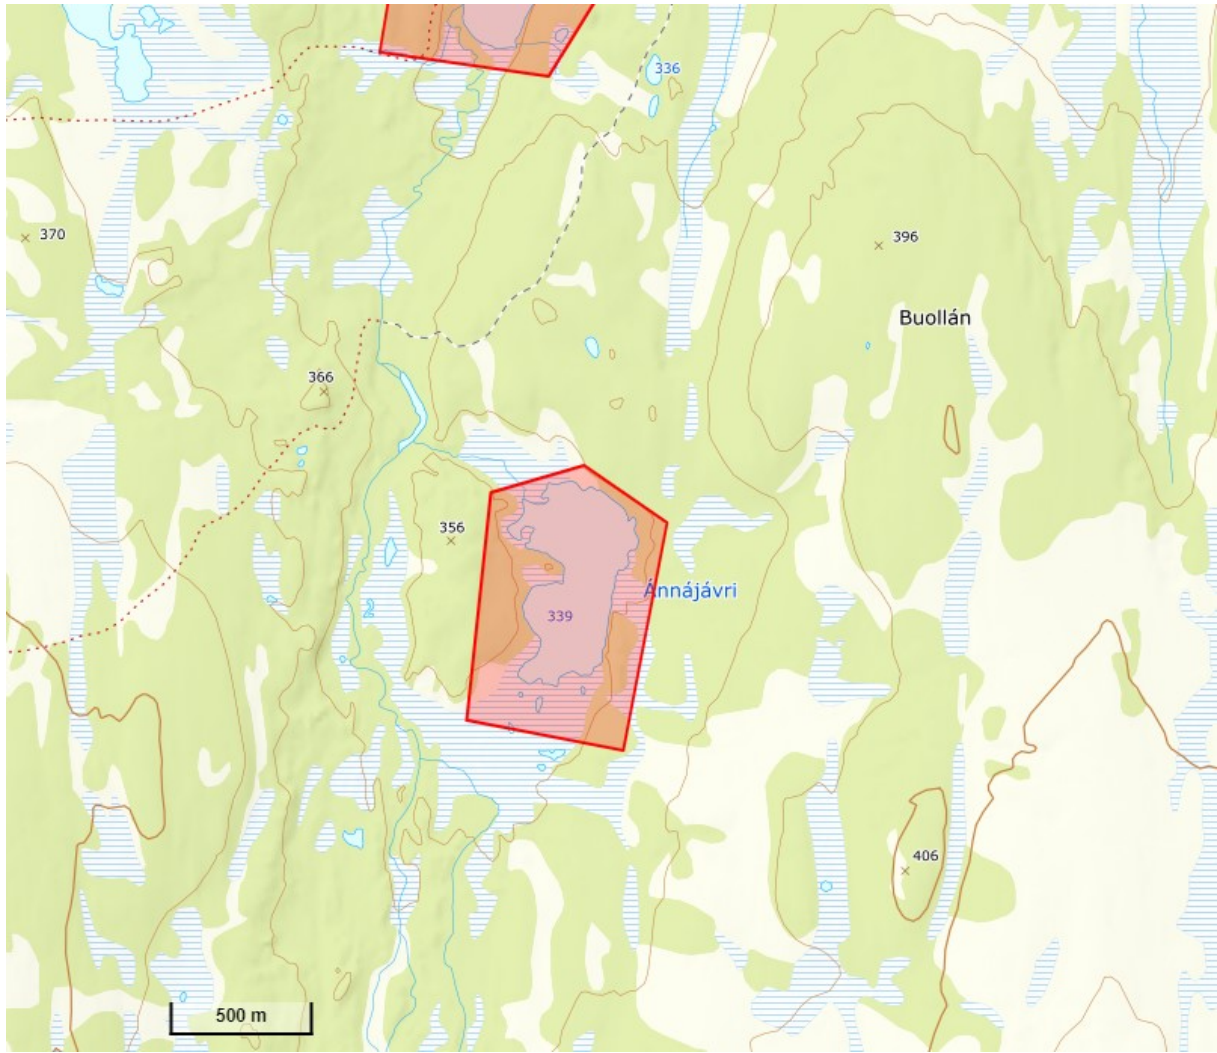

Stuorajávri - Goaskinjávri

Kautokeino elva; Láppessuolo – Skuvlanjavvi, Neiddašjávri

Kautokeino elva; Mieronjavvi – Garraguoika

Láhposáidi, Basejávri

Geađgejávri – Náhpoluoppit

Ánnájávri sør for Láhpoluoppal