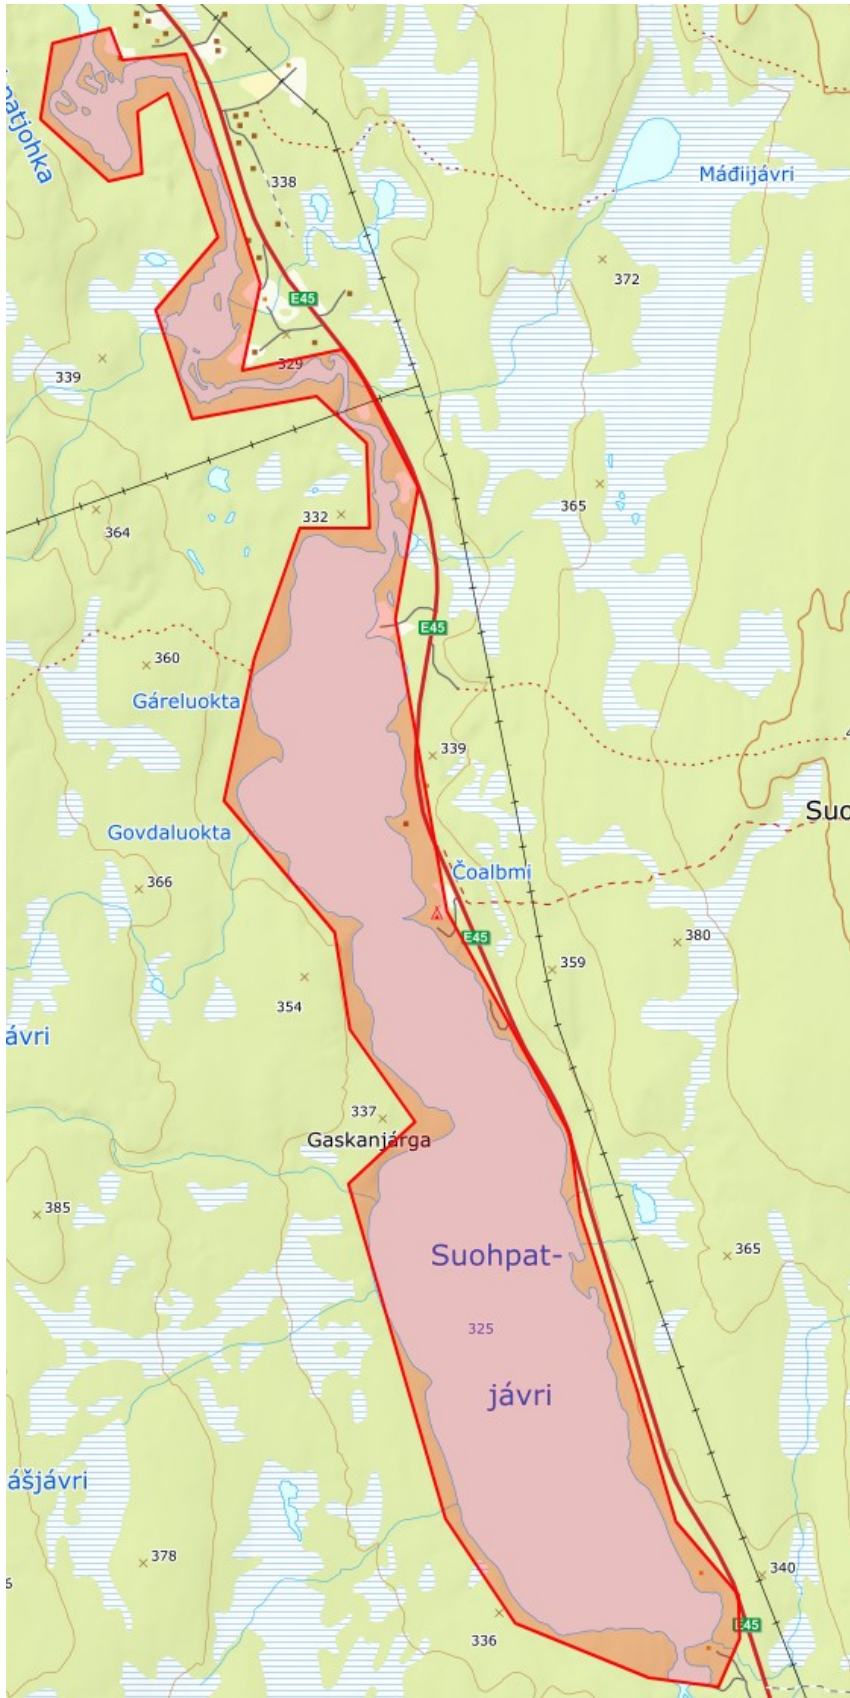

Siebejávri, Suttomašluoppal