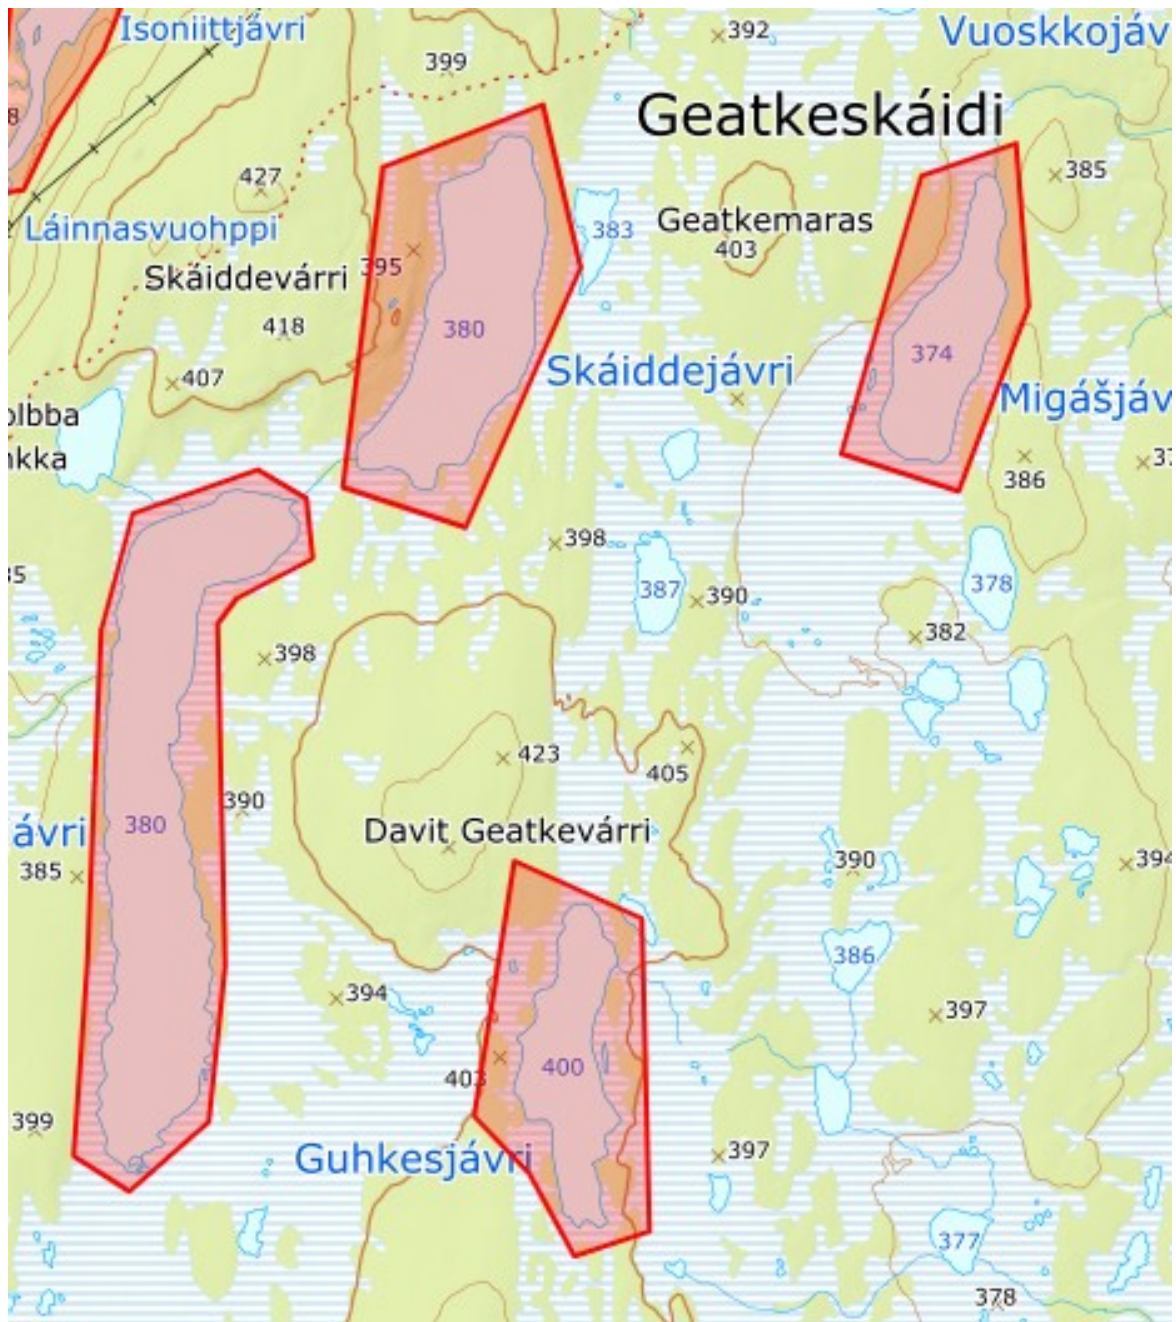

Oversikt

Vuohcetjávri – Hávgaluoppal – Gievdneluoppal

Guhkesjávri, Geatkejávri, Skáiddejávri, Migášjávri

Kautokeino elva; Gálaniitu – Suohpatjohka

Bajášjávri, Šihččajávri

Suolojávri, Čalbmejávri, Luovosjávri, Luovosluoppal, Áidejávri

Stuorajávri - Goaskinjávri

Kautokeino elva; Láppessuolo – Skuvlanjavvi, Neiddašjávri

Kautokeino elva; Mieronjavvi – Garraguoika

Láhposáidi, Basejávri

Geađgejávri – Náhpoluoppit

Ánnájávri sør for Láhpoluoppal

Láhpoluoppal – Láhpovuoppal

Gárggoluobbalat, Vuottašjávri

Rágesluobbalat

Vuottašjávri på Karašjohka

Kautokeino elva; Nieldagorzi – Mážejojha, Biggeluoppal

Njukčajávri, Duolbajávri

Masi; Čievramielli – Virdneguoika, lite vann norsiden av Rábátvuohppi

Áisar-Suolajávri, Njálggeatnanjávri, Nillorjávri

Roavvejávri, Soagnojávri

Unna Suolojávrráš, Stuora Suolojávri, Guhkesjávri