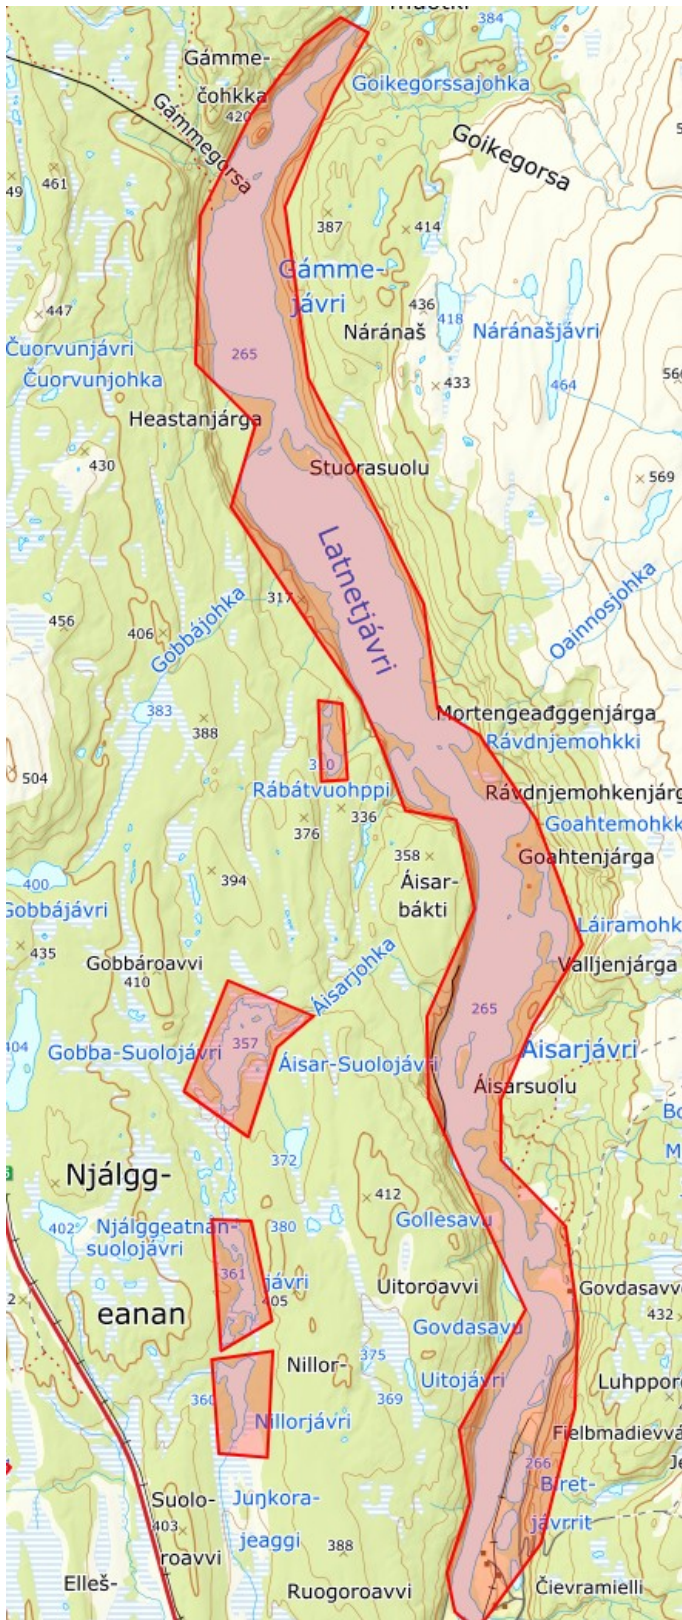

Stuorajávri - Goaskinjávri

Kautokeino elva; Láppessuolo – Skuvlanjavvi, Neiddašjávri

Kautokeino elva; Mieronjavvi – Garraguoika

Láhposáidi, Basejávri

Geađgejávri – Náhpoluoppit

Ánnájávri sør for Láhpoluoppal

Láhpoluoppal – Láhpovuoppal

Gárggoluobbalat, Vuottašjávri

Rágesluobbalat

Vuottašjávri på Karašjohka

Kautokeino elva; Nieldagorzi – Mážejojha, Biggeluoppal

Njukčajávri, Duolbajávri

Masi; Čievramielli – Virdneguoika, lite vann norsiden av Rábátvuohppi

Áisar-Suolajávri, Njálggeatnanjávri, Nillorjávri

Roavvejávri, Soagnojávri

Unna Suolojávrráš, Stuora Suolojávri, Guhkesjávri