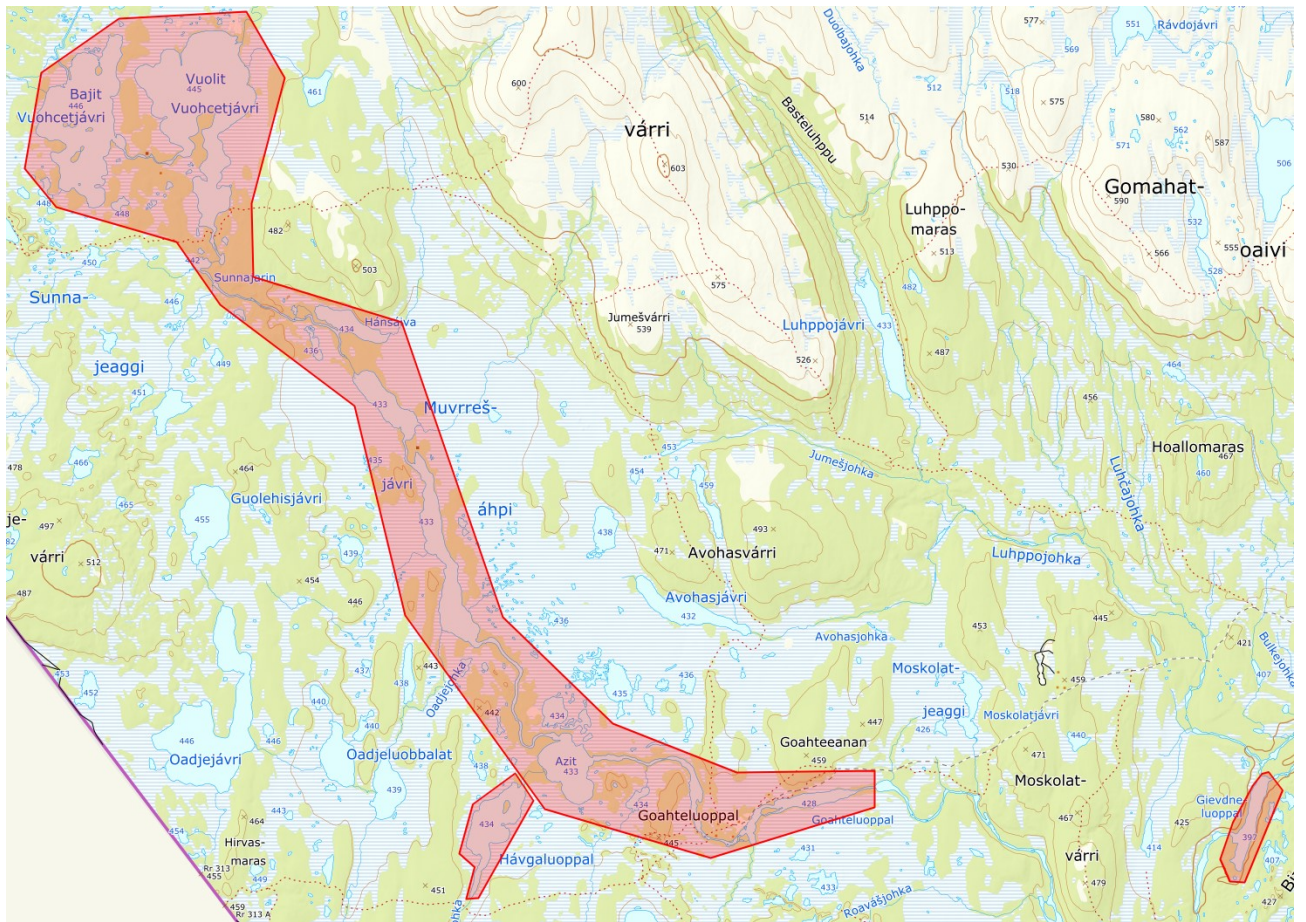

Oversikt

Vuohcetjávri – Hávgaluoppal – Gievdneluoppal

Guhkesjávri, Geatkejávri, Skáiddejávri, Migášjávri

Kautokeino elva; Gálaniitu – Suohpatjohka

Bajášjávri, Šihččajávri

Suolojávri, Čalbmejávri, Luovosjávri, Luovosluoppal, Áidejávri

Stuorajávri - Goaskinjávri

Kautokeino elva; Láppessuolo – Skuvlanjavvi, Neiddašjávri

Kautokeino elva; Mieronjavvi – Garraguoika

Láhposáidi, Basejávri

Geađgejávri – Náhpoluoppit

Ánnájávri sør for Láhpoluoppal