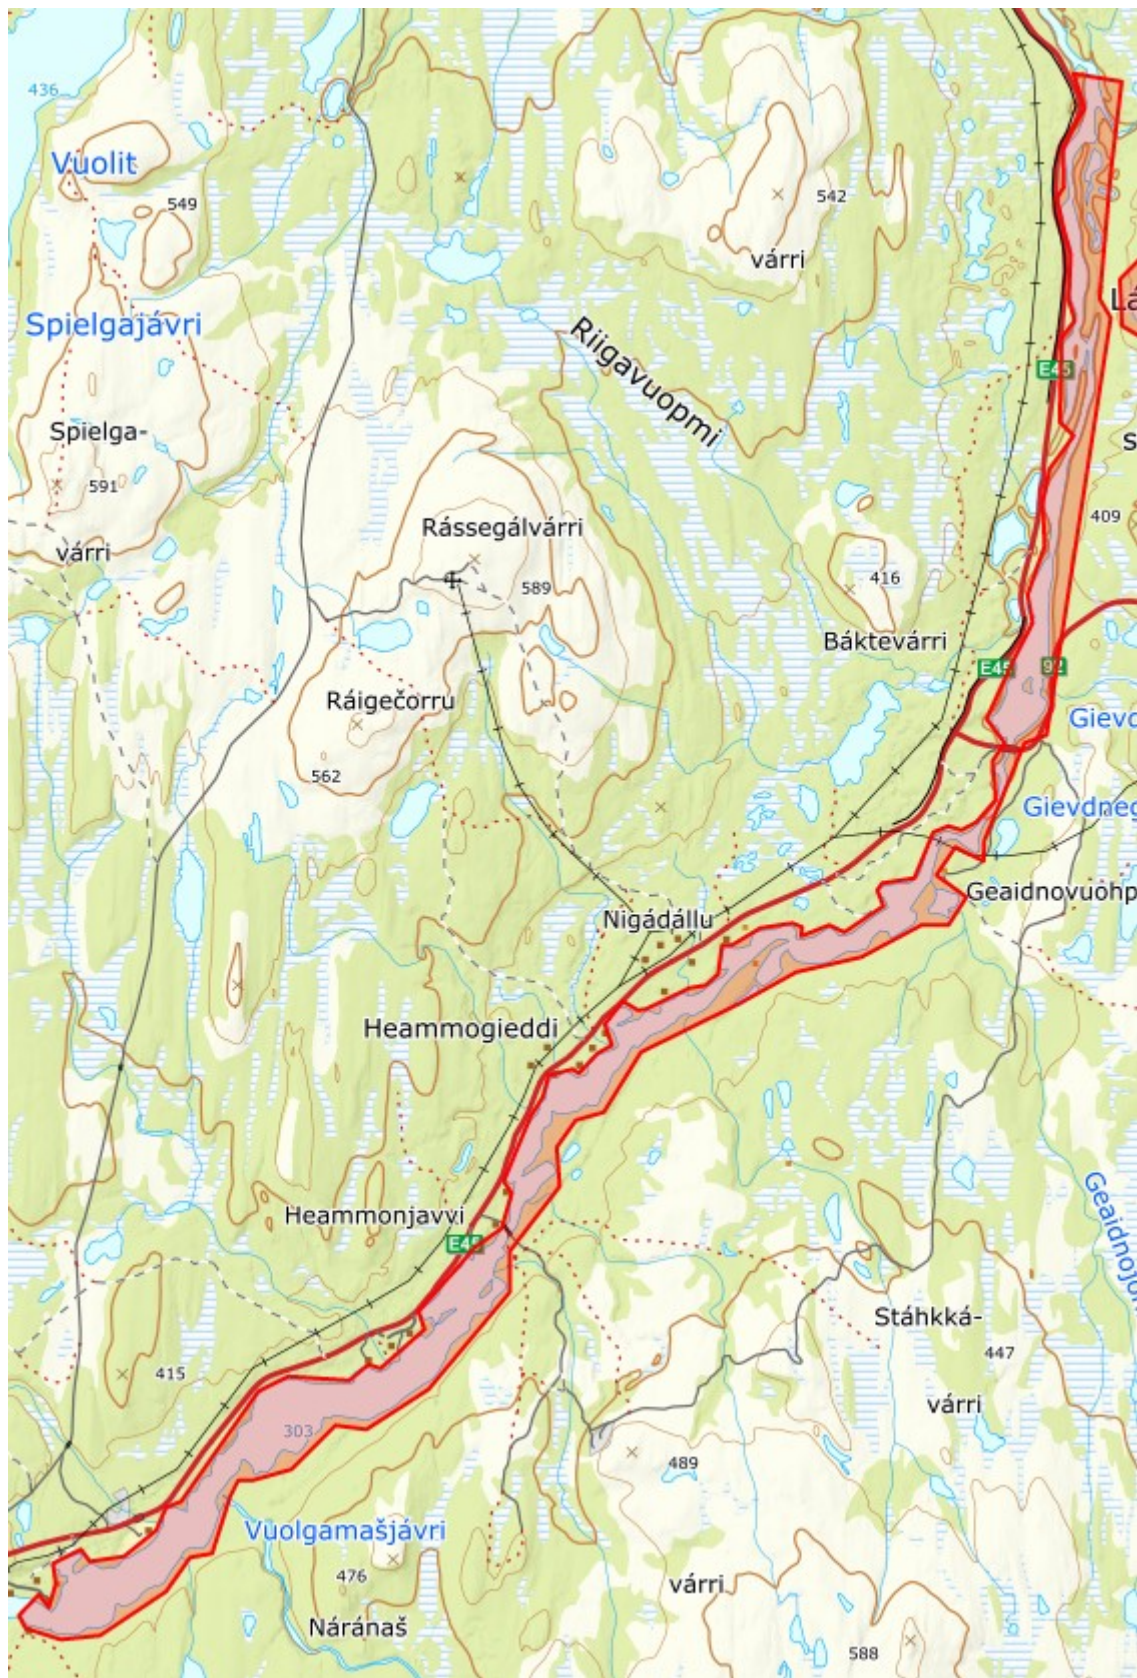

Stuorajávri - Goaskinjávri

Kautokeino elva; Láppessuolo – Skuvlanjavvi, Neiddašjávri

Kautokeino elva; Mieronjavvi – Garraguoika

Láhposáidi, Basejávri

Geađgejávri – Náhpoluoppit

Ánnájávri sør for Láhpoluoppal

Áisar-Suolajávri, Njálggeatnanjávri, Nillorjávri

Roavvejávri, Soagnojávri

Unna Suolojávrráš, Stuora Suolojávri, Guhkesjávri