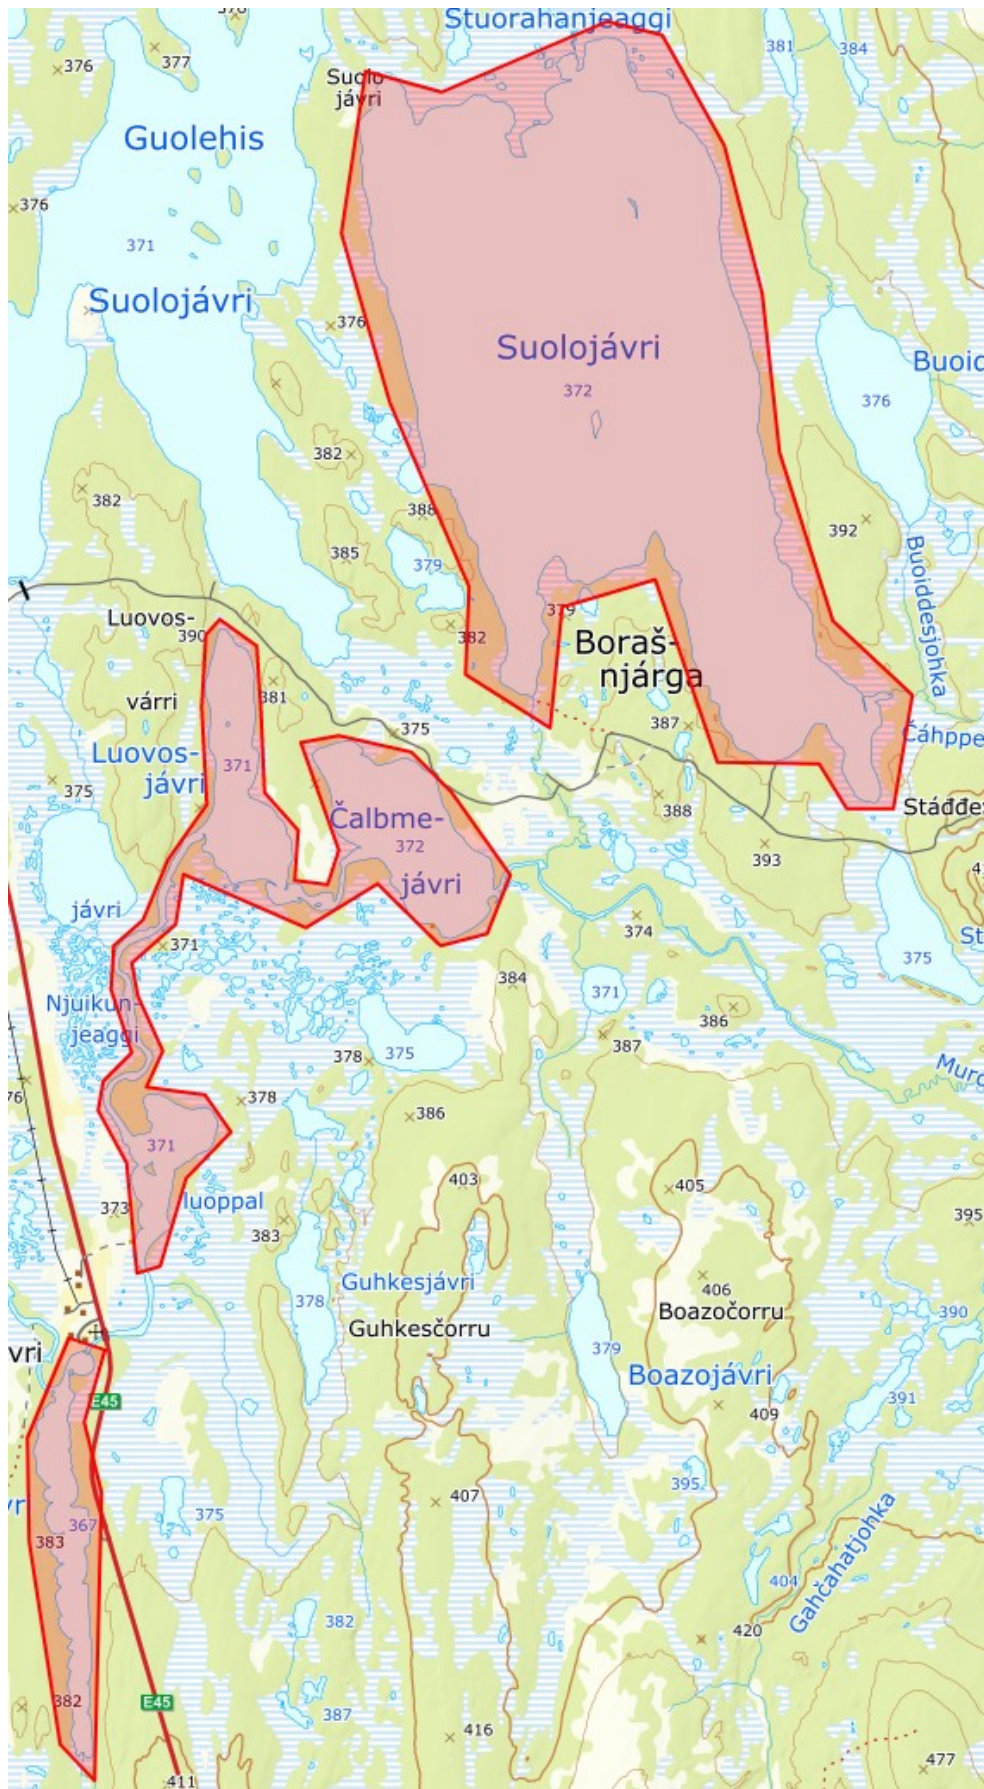

Oversikt

Vuohcetjávri – Hávgaluoppal – Gievdneluoppal

Guhkesjávri, Geatkejávri, Skáiddejávri, Migášjávri

Kautokeino elva; Gálaniitu – Suohpatjohka

Bajášjávri, Šihččajávri

Suolojávri, Čalbmejávri, Luovosjávri, Luovosluoppal, Áidejávri

Stuorajávri - Goaskinjávri

Kautokeino elva; Láppessuolo – Skuvlanjavvi, Neiddašjávri

Kautokeino elva; Mieronjavvi – Garraguoika

Láhposáidi, Basejávri

Geađgejávri – Náhpoluoppit

Ánnájávri sør for Láhpoluoppal

Láhpoluoppal – Láhpovuoppal

Gárggoluobbalat, Vuottašjávri

Rágesluobbalat

Vuottašjávri på Karašjohka

Kautokeino elva; Nieldagorzi – Mážejojha, Biggeluoppal

Njukčajávri, Duolbajávri

Masi; Čievramielli – Virdneguoika, lite vann norsiden av Rábátvuohppi

Áisar-Suolajávri, Njálggeatnanjávri, Nillorjávri

Roavvejávri, Soagnojávri

Unna Suolojávrráš, Stuora Suolojávri, Guhkesjávri