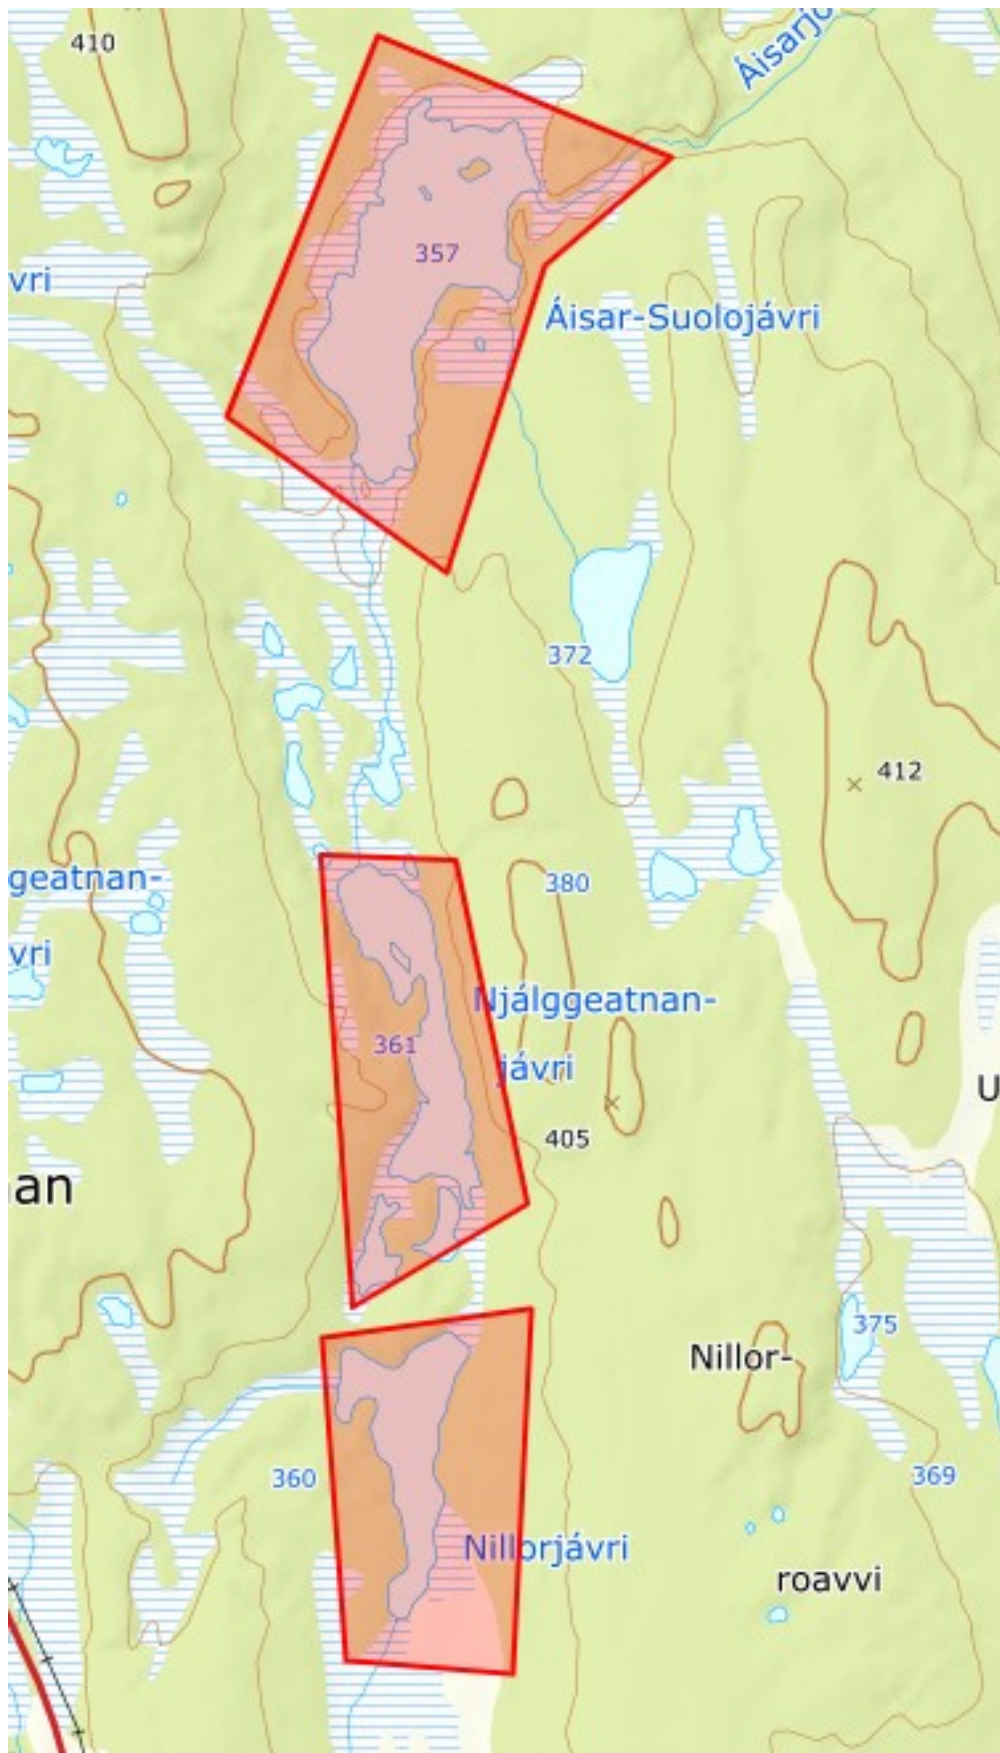

Stuorajávri - Goaskinjávri

Kautokeino elva; Láppessuolo – Skuvlanjavvi, Neiddašjávri

Kautokeino elva; Mieronjavvi – Garraguoika

Láhposáidi, Basejávri

Geađgejávri – Náhpoluoppit

Ánnájávri sør for Láhpoluoppal

Láhpoluoppal – Láhpovuoppal

Gárggoluobbalat, Vuottašjávri

Rágesluobbalat

Vuottašjávri på Karašjohka

Kautokeino elva; Nieldagorzi – Mážejojha, Biggeluoppal

Njukčajávri, Duolbajávri

Masi; Čievramielli – Virdneguoika, lite vann norsiden av Rábátvuohppi

Áisar-Suolajávri, Njálggeatnanjávri, Nillorjávri

Roavvejávri, Soagnojávri

Unna Suolojávrráš, Stuora Suolojávri, Guhkesjávri