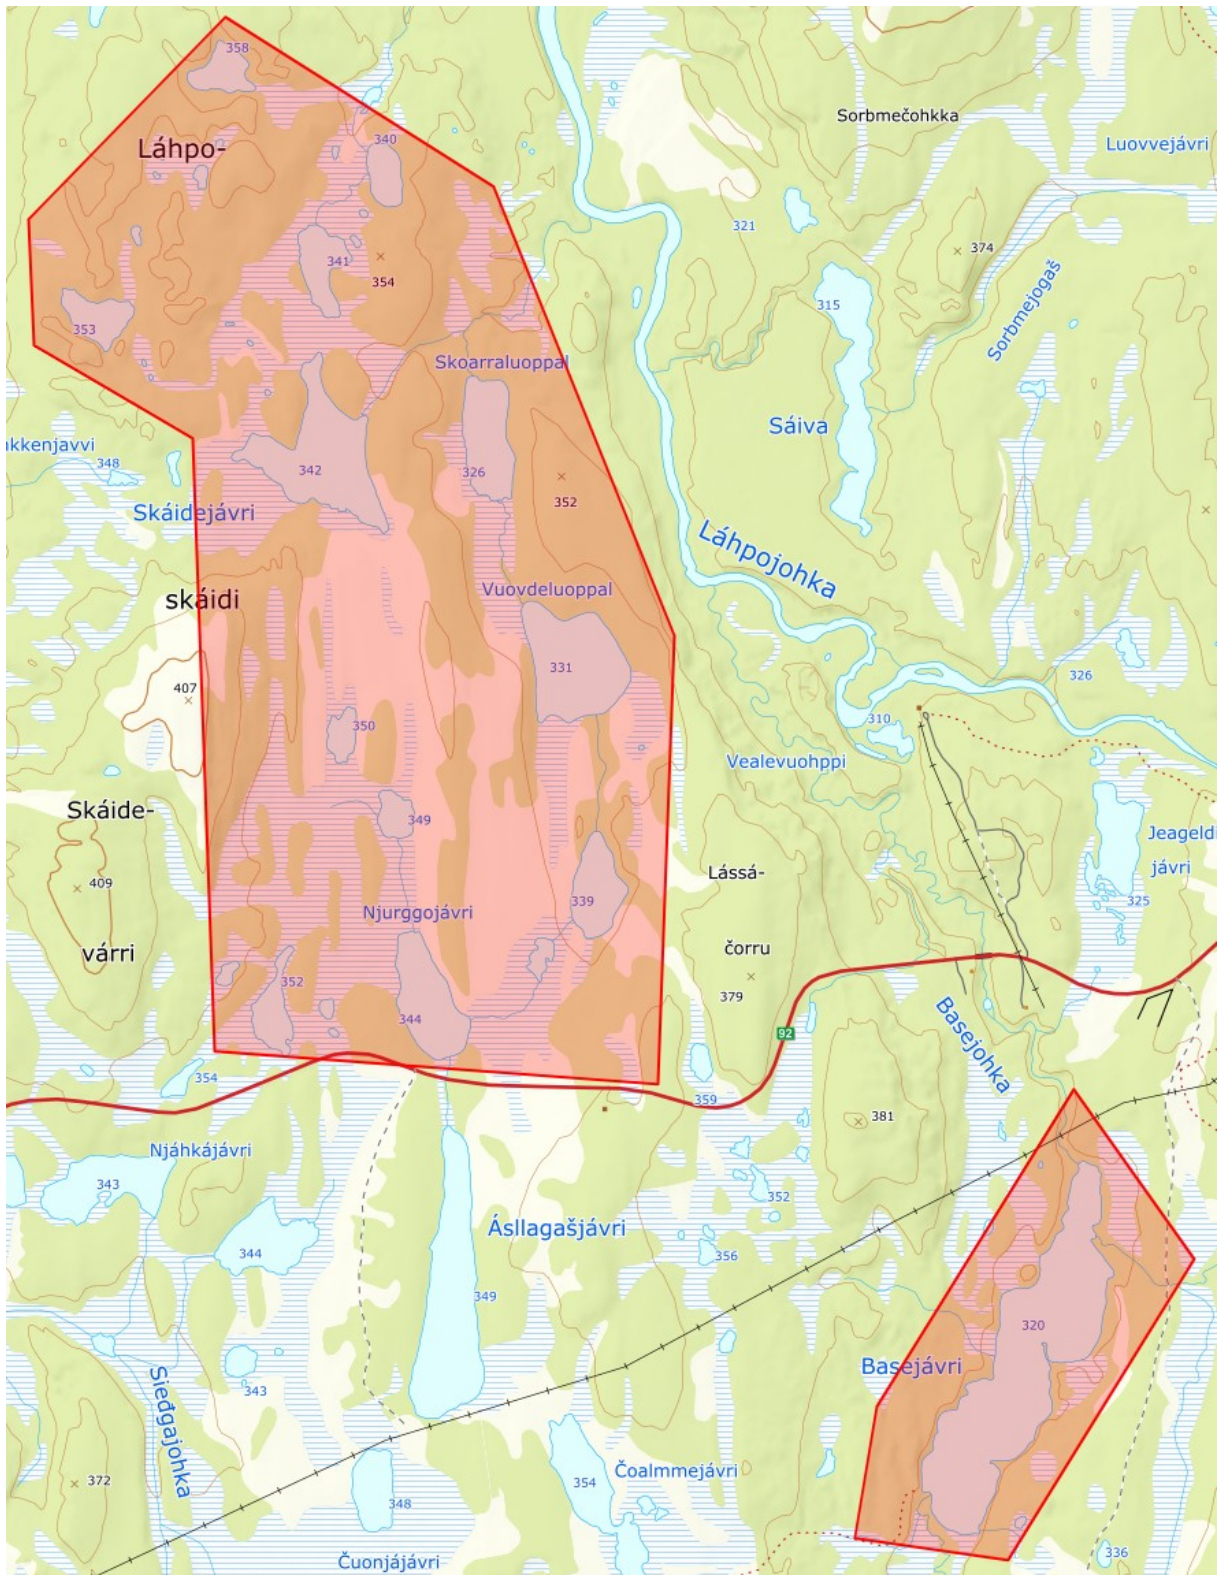

Stuorajávri - Goaskinjávri

Kautokeino elva; Láppessuolo – Skuvlanjavvi, Neiddašjávri

Kautokeino elva; Mieronjavvi – Garraguoika

Láhposáidi, Basejávri

Geađgejávri – Náhpoluoppit

Ánnájávri sør for Láhpoluoppal

Láhpoluoppal – Láhpovuoppal

Gárggoluobbalat, Vuottašjávri

Rágesluobbalat

Vuottašjávri på Karašjohka

Kautokeino elva; Nieldagorzi – Mážejojha, Biggeluoppal

Njukčajávri, Duolbajávri

Masi; Čievramielli – Virdneguoika, lite vann norsiden av Rábátvuohppi

Áisar-Suolajávri, Njálggeatnanjávri, Nillorjávri

Roavvejávri, Soagnojávri

Unna Suolojávrráš, Stuora Suolojávri, Guhkesjávri